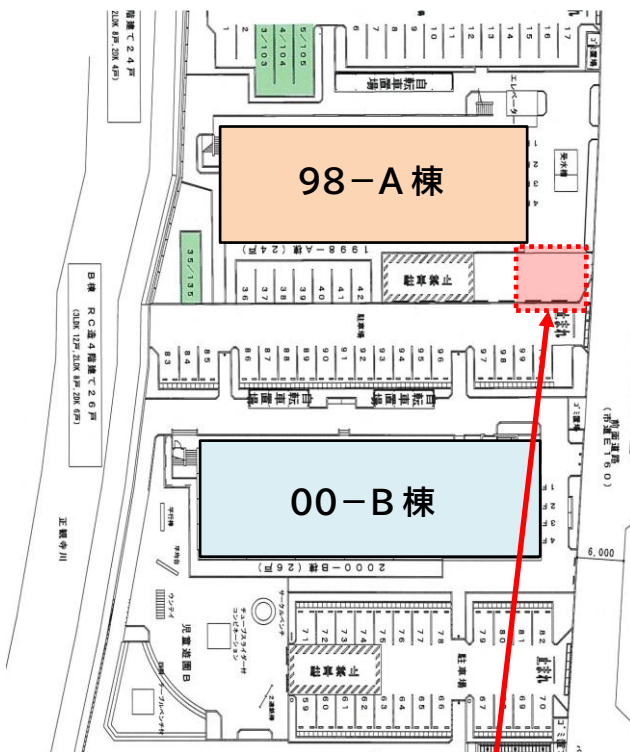

令和5年3月28日

井野県営住宅
入居者の皆様へ

群馬県住宅供給公社

とりせん(とくし丸)による移動販売開始のお知らせ

日頃は当公社の管理業務にご理解・ご協力いただき、誠にありがとうございます。
この度、当団地において、県内に多数のスーパーを展開している(株)とりせんによる移動販売サービスが開始されることとなりましたので、お知らせいたします。

開始予定日や、移動販売車が停車する場所等は以下の通りです。たくさんの方のご利用をお待ちしております。

なお、駐車場は用意しておりませんので、予めご了承ください。

記

1. 開始予定日 令和5年3月31日(金)
2. 営業日時 毎週金曜日 13:45頃から約10分程度販売
(天候及び交通状況により若干前後する場合がありますのでご了承ください)
3. 事業者 株式会社とりせん (移動スーパーとくし丸の車両です)
4. 販売物品 野菜や精肉などの生鮮品や加工食品、惣菜など
(とりせん店舗でも販売している商品です)
5. 駐車場所 A棟南東側のスペース(下図参照)