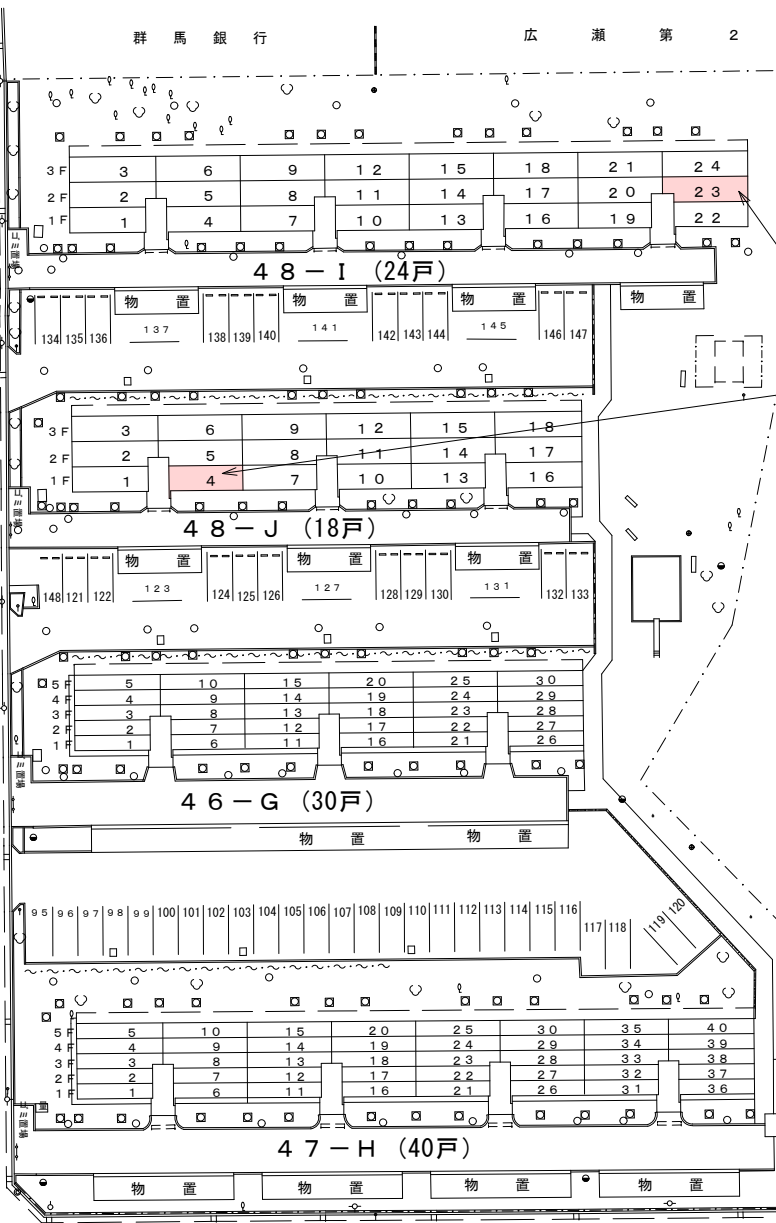

広瀬公社賃貸住宅配置図

S = 1 : 300

※総住宅 112戸 / 総駐車場 中間 148区画

広瀬第2

民地

民地

対象住戸

飯玉神社

広瀬第1