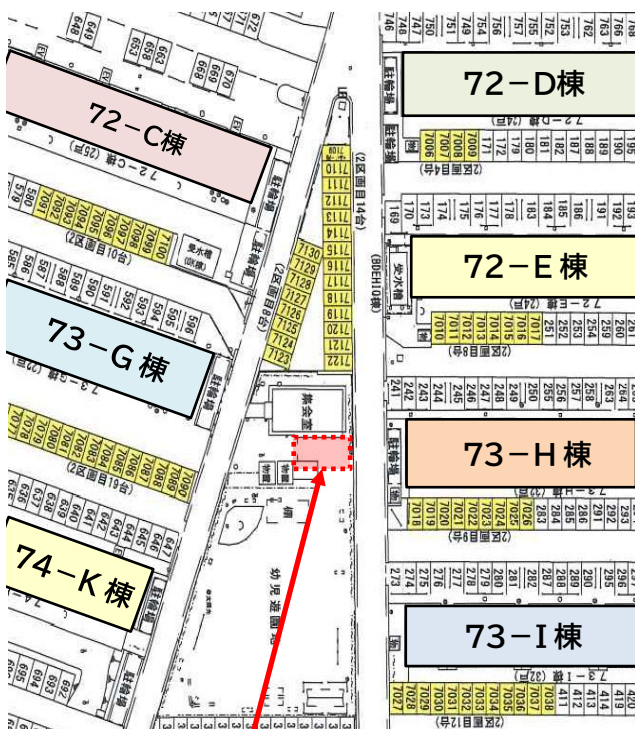

なお、駐車場は用意しておりませんので、予めご了承ください。

記

1. 開始予定日 令和4年12月6日(火)
2. 営業日時 毎週火・金曜日 16:15頃から約15分程度販売
(天候及び交通状況により若干前後する場合がありますのでご了承ください)
3. 事業者 株式会社とりせん (移動スーパーとくし丸の車輛です)
4. 販売物品 野菜や精肉などの生鮮品や加工食品、惣菜など
(とりせん店舗でも販売している商品です)
5. 停車場所 集会所南側のスペース(下図参照)