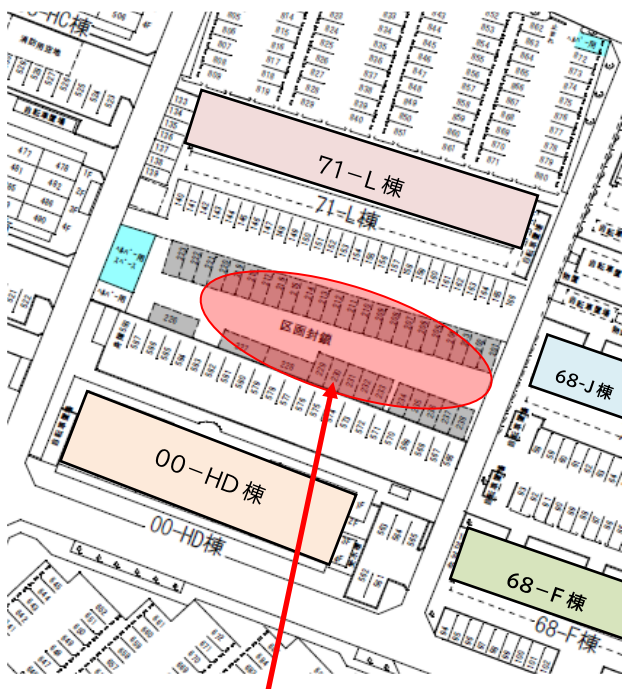

なお、駐車場は用意しておりませんので、予めご了承ください。

記

1. 開始予定日 令和4年11月15日(火)
2. 営業日時 毎週火曜日 11:30頃から1時間程度
(交通事情や天候等により若干前後する場合がありますのでご了承ください)
3. 事業者 赤城高原ミートよろず屋寒春
4. 販売物品 惣菜(コロッケ、からあげ等)や卵、ジャムなどの加工食品など
5. 停車場所 L棟とHD棟間の空きスペース(下図参照)