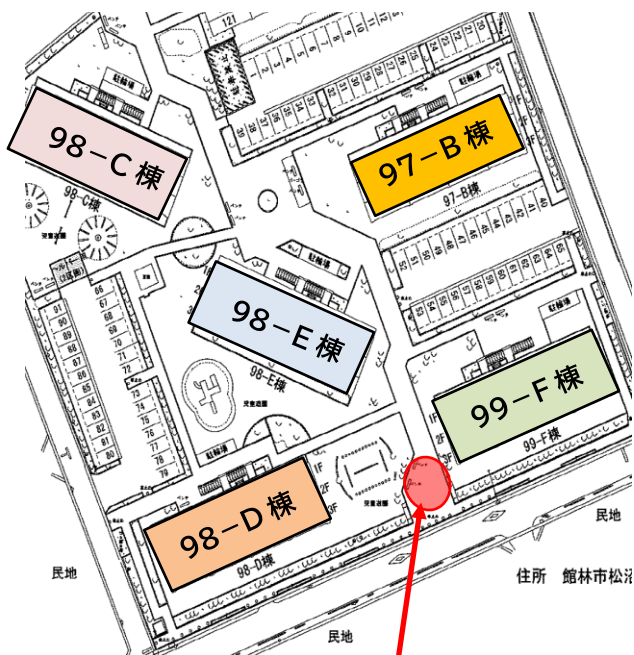

令和4年5月17日

高根県営住宅
入居者の皆様へ

群馬県住宅供給公社

とりせん(とくし丸)による移動販売開始のお知らせ

日頃は当公社の管理業務にご理解・ご協力いただき、誠にありがとうございます。
この度、高根県営住宅において、トライアル・サウンディングの一環として、県内に多数のスーパーを展開している(株)とりせんによる移動販売サービスが開始されることとなりましたので、お知らせいたします。

開始予定日や、移動販売車が停車する場所等は以下の通りです。たくさんの方のご利用をお待ちしております。

なお、駐車場は用意しておりませんので、予めご了承ください。

記

1. 開始予定日 令和4年5月18日(水)
2. 営業日時 毎週水・土曜日 14:30頃から約15分程度販売
(天候及び交通状況により若干前後する場合がありますのでご了承ください)
3. 事業者 株式会社とりせん (移動スーパーとくし丸の車輛です)
4. 販売物品 野菜や精肉などの生鮮品や加工食品、惣菜など
(とりせん店舗でも販売している商品です)
5. 停車場所 団地南側の入口スペース(下図参照)