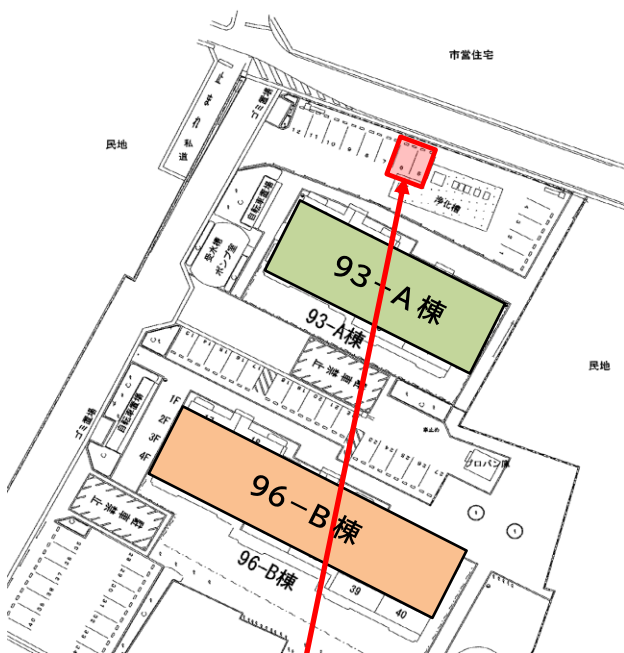

令和4年5月17日

日向県営住宅
入居者の皆様へ

群馬県住宅供給公社

とりせん(とくし丸)による移動販売開始のお知らせ

日頃は当公社の管理業務にご理解・ご協力いただき、誠にありがとうございます。
この度、日向県営住宅において、トライアル・サウンディングの一環として、県内に多数のスーパーを展開している(株)とりせんによる移動販売サービスが開始されることとなりましたので、お知らせいたします。

開始予定日や、移動販売車が停車する場所等は以下の通りです。たくさんの方のご利用をお待ちしております。

なお、駐車場は用意しておりませんので、予めご了承ください。

記

1. 開始予定日 令和4年5月19日(木)
2. 営業日時 毎週月・木曜日 14:00頃から約15分程度販売
(天候及び交通状況により若干前後する場合がありますのでご了承ください)
3. 事業者 株式会社とりせん (移動スーパーとくし丸の車輛です)
4. 販売物品 野菜や精肉などの生鮮品や加工食品、惣菜など
(とりせん店舗でも販売している商品です)
5. 停車場所 駐車場 5、6 区画(下図参照)