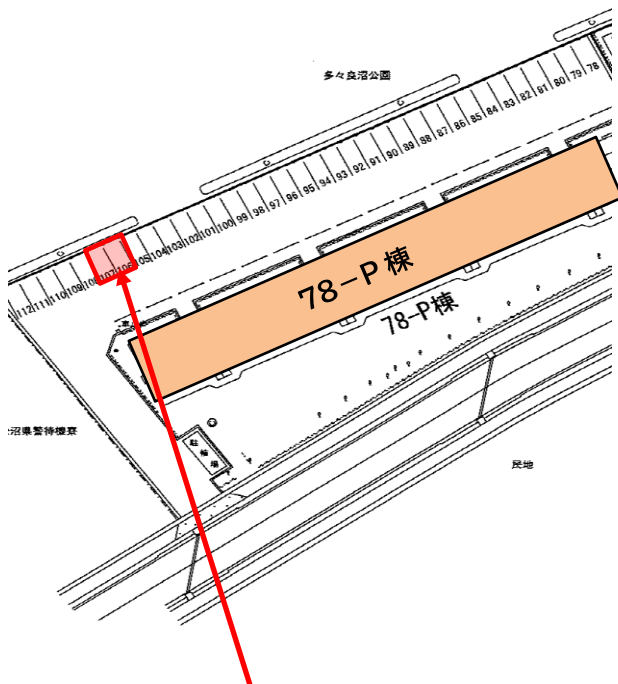

開始予定日や、移動販売車が停車する場所等は以下の通りです。たくさんの方のご利用をお待ちしております。

なお、駐車場は用意しておりませんので、予めご了承ください。

記

1. 開始予定日 令和4年5月18日(水)
2. 営業日時 毎週水・土曜日 15:00頃から約15分程度販売
(天候及び交通状況により若干前後する場合がありますのでご了承ください)
3. 事業者 株式会社とりせん (移動スーパーとくし丸の車輛です)
4. 販売物品 野菜や精肉などの生鮮品や加工食品、惣菜など
(とりせん店舗でも販売している商品です)
5. 停車場所 駐車場 106、107 区画(下図参照)