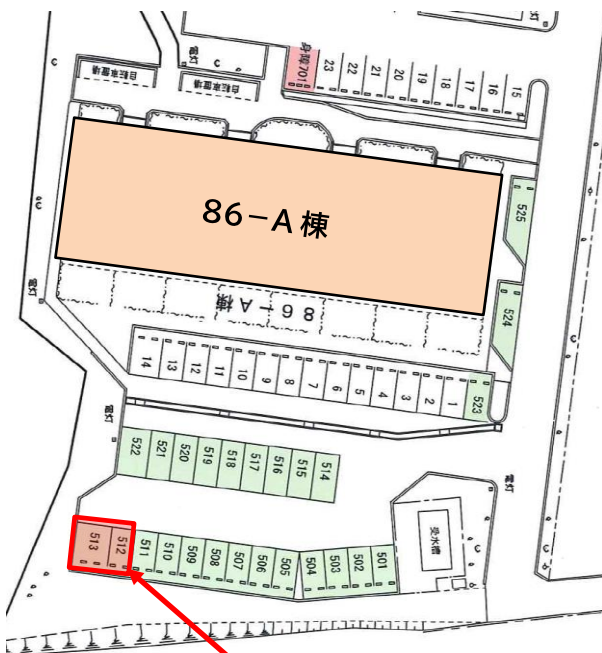

令和4年4月27日

八木原県営住宅
入居者の皆様へ

群馬県住宅供給公社

とりせん(とくし丸)による移動販売開始のお知らせ

日頃は当公社の管理業務にご理解・ご協力いただき、誠にありがとうございます。
この度、当団地において、トライアル・サウンディングの一環として、県内に多数のスーパーを展開している株式会社とりせんによる移動販売サービスが開始されることとなりましたので、お知らせいたします。

開始予定日や、移動販売車が停車する場所等は以下の通りです。たくさんの方のご利用をお待ちしております。

なお、駐車場は用意しておりませんので、予めご了承ください。

記

1. 開始予定日 令和4年5月10日(火)
2. 営業日時 毎週火・金曜日 13:30 頃から約20分程度販売
(天候及び交通状況により若干前後する場合がありますのでご了承ください)
3. 事業者 株式会社とりせん (移動スーパーとくし丸の車輛です)
4. 販売物品 野菜や精肉などの生鮮品や加工食品、惣菜など
(とりせん店舗でも販売している商品です)
5. 駐車場所 駐車場512、513区画(団地南西、下図参照)