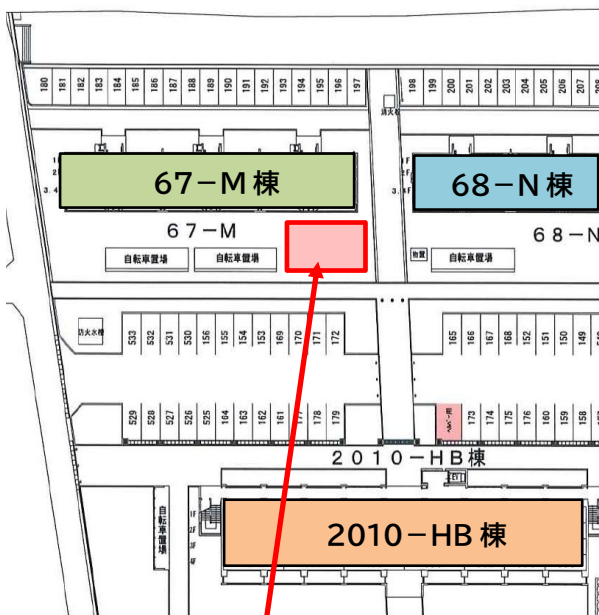

令和4年4月13日

足仲県営住宅
入居者の皆様へ

群馬県住宅供給公社

とりせん(とくし丸)による移動販売開始のお知らせ

日頃は当公社の管理業務にご理解・ご協力いただき、誠にありがとうございます。
この度、足仲県営住宅において、トライアル・サウンディングの一環として、県内に多数のスーパーを展開している(株)とりせんによる移動販売サービスが開始されることとなりましたので、お知らせいたします。

開始予定日や、移動販売車が停車する場所等は以下の通りです。たくさんの方のご利用をお待ちしております。

なお、駐車場は用意しておりませんので、予めご了承ください。

記

1. 開始予定日 令和4年4月22日(金)
2. 営業日時 毎週火・金曜日 13:15頃から約15分程度販売
(天候及び交通状況により若干前後する場合がありますのでご了承ください)
3. 事業者 株式会社とりせん (移動スーパーとくし丸の車輛です)
4. 販売物品 野菜や精肉などの生鮮品や加工食品、惣菜など
(とりせん店舗でも販売している商品です)
5. 停車場所 M棟南の空きスペース(下図参照)