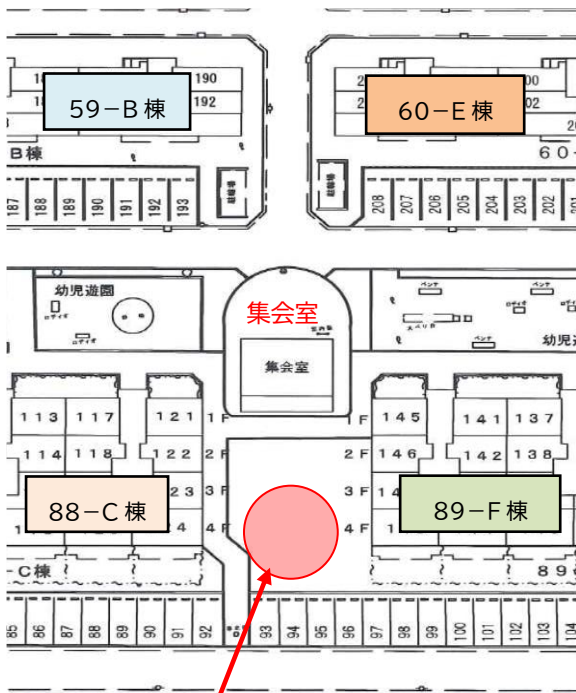

記

1. 開始予定日 令和4年3月28日(月)から開始
2. 営業日時 毎週月曜日 11:00~12:30頃
(入荷と在庫の状況で変更の可能性があります)
3. 事業者 A.P.M
4. 販売物品 群馬県産の規格外野菜
5. 実施場所 集会室南の空きスペース(下図参照)

集会室南のスペースで実施

お問い合わせ

A.P.M 027-289-2017

群馬県住宅供給公社 管理部管理課
027-223-5811

※移動販売サービスに関するお問い合わせは
A.P.M へお願いいたします。