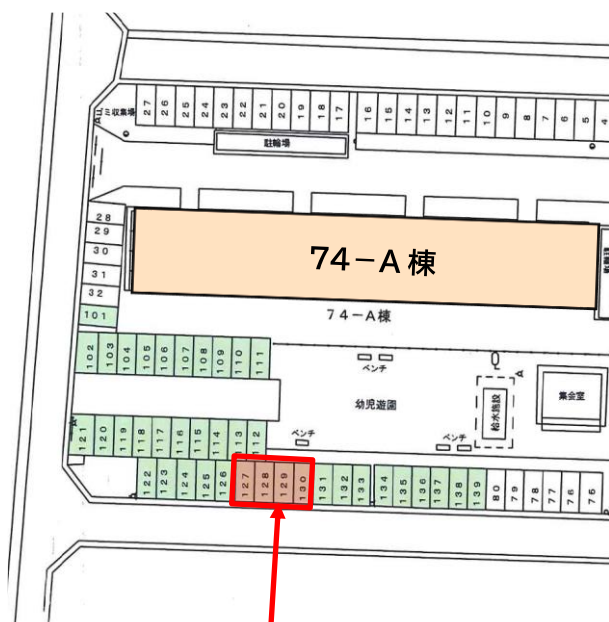

令和4年2月9日

宝泉県営住宅
入居者の皆様へ

群馬県住宅供給公社

とりせん(とくし丸)による移動販売開始のお知らせ

日頃は当公社の管理業務にご理解・ご協力いただき、誠にありがとうございます。
この度、宝泉県営住宅において、トライアル・サウンディングの一環として、県内に多数のスーパーを展開している(株)とりせんによる移動販売サービスが開始されることとなりましたので、お知らせいたします。

開始予定日や、移動販売車が停車する場所等は以下の通りです。たくさんの方のご利用をお待ちしております。

なお、駐車場は用意しておりませんので、予めご了承ください。

記

1. 開始予定日 令和4年2月16日(水)
2. 営業日時 毎週水・土曜日 16:30~17:00 時頃
3. 事業者 株式会社とりせん (移動スーパーとくし丸の車両です)
4. 販売物品 野菜や精肉などの生鮮品や加工食品、惣菜など (とりせん店舗でも販売している商品です)
5. 駐車場所 A棟南の駐車場一番南側(下図参照)

このスペースに停車します