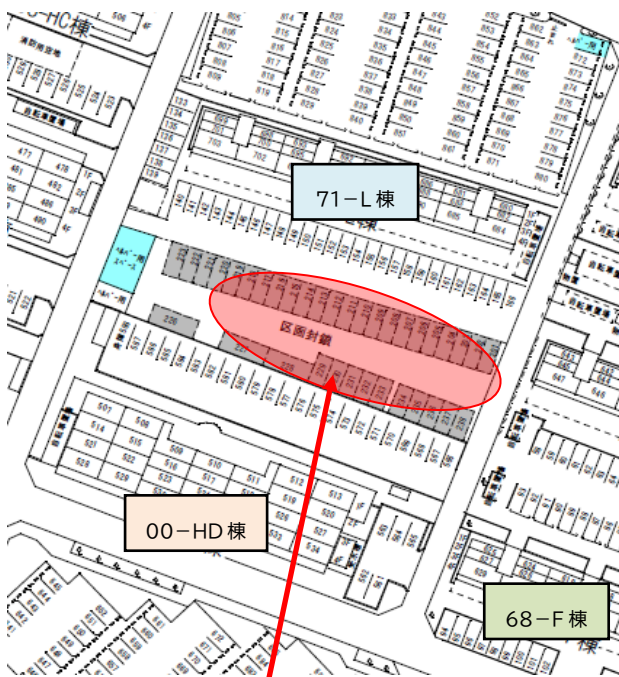

記

1. 開始予定日 令和3年 10月 16日(土)
2. 営業日時 毎月第3土曜日 10:00~14:00 時頃
(入荷の状況次第で変更の可能性があります)
3. 事業者 尾瀬市場株式会社
4. 販売物品 群馬県産の野菜、果物、農産物加工品
5. 停車場所 L棟とHD棟間の空きスペース(下図参照)

このスペースに停車します

お問い合わせ

尾瀬市場株式会社

027-280-6102

群馬県住宅供給公社 管理部管理課