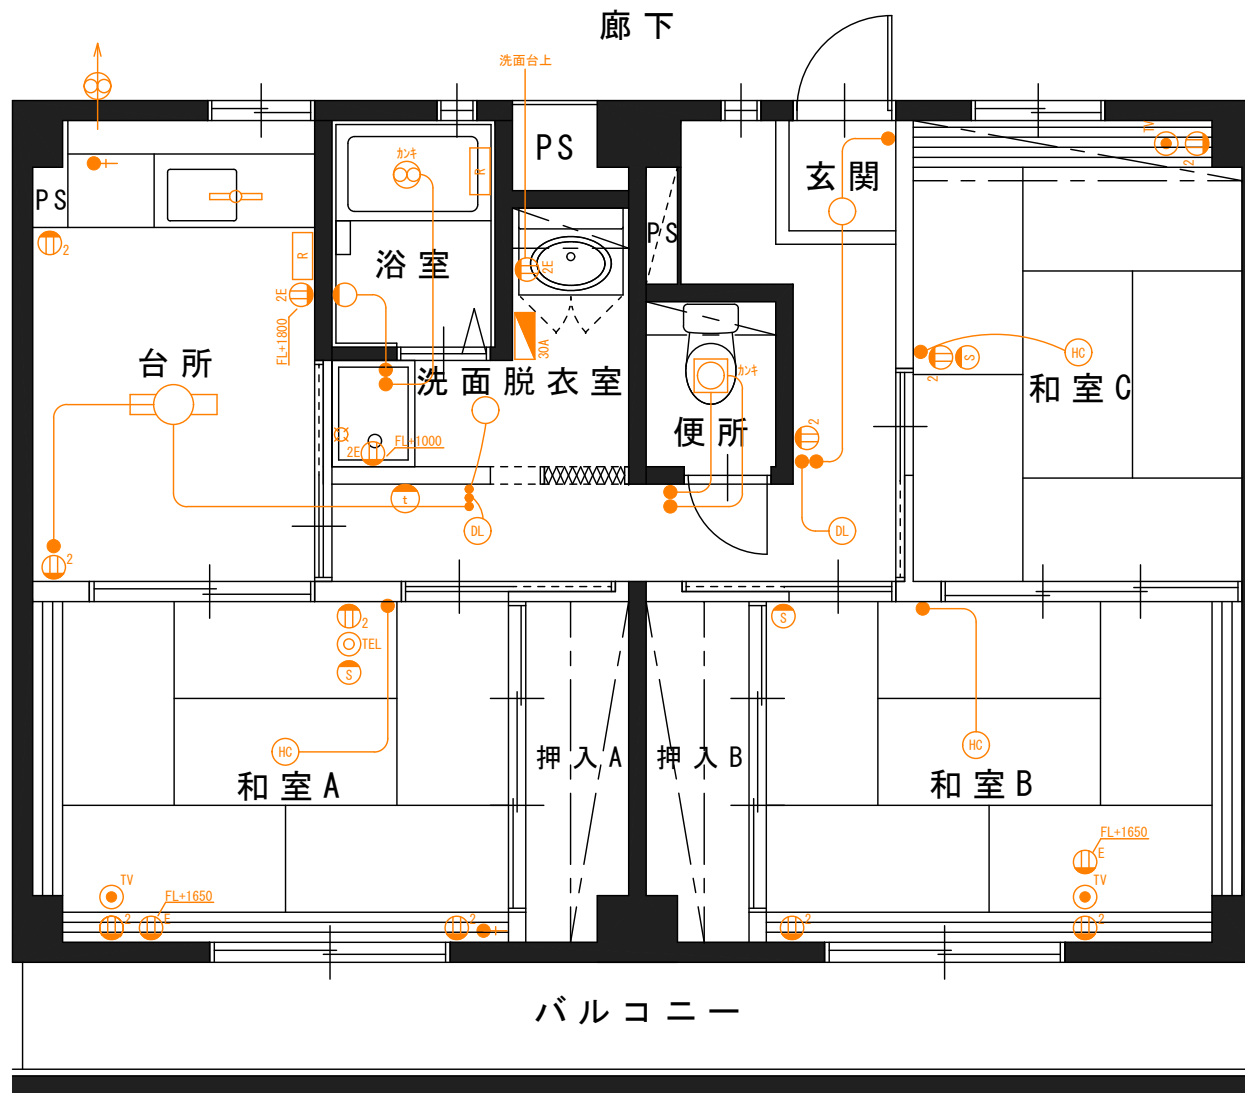

別紙 (5 - 2)

サン・コーポラス総社

電気設備図

	インターホン
	エアコン用コンセント
	コンセント
	TV
	TEL
	シロッコファン
	ひっかけシーリング
	煙感知器
	ダウンライト
	換気扇
	シーリング
	洗濯水栓
	スイッチ
	ガス栓
	蛍光灯
	換気扇一体型照明
	リモコン
	分電盤