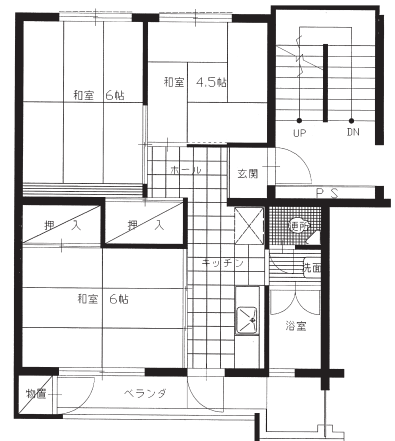

③ 群馬県 県営住宅 間取り図一覧表

間取り図

※平面図の番号は県営住宅募集团地一覧表の間取り番号です。

(注) 平面図の住宅については一部の間取りですので反転住宅（間取りが逆）や、多少間取りが異なる住宅もあります。御了承下さい。

22

下階

23

下階

24

下階

25

下階

上階

上階

上階

上階

36

37

38

39

40

41

42

45

47

48

49

50

51

52

53

54