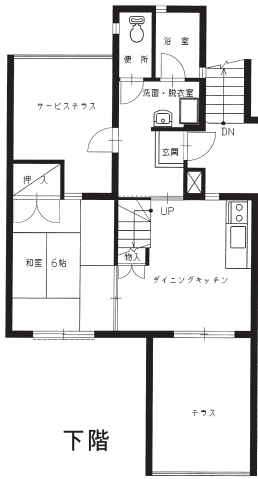

③ 群馬県 県営住宅 間取り図一覧表

間取り図

※平面図の番号は県営住宅募集团地一覧表の間取り番号です。

(注) 平面図の住宅については一部の間取りですので反転住宅（間取りが逆）や、多少間取りが異なる住宅もあります。御了承下さい。

22

下階

23

下階

24

下階

25

下階

上階

上階

上階

上階

27

29

30

31

32

33

34

35

36

37

38

39

40

41

42

45