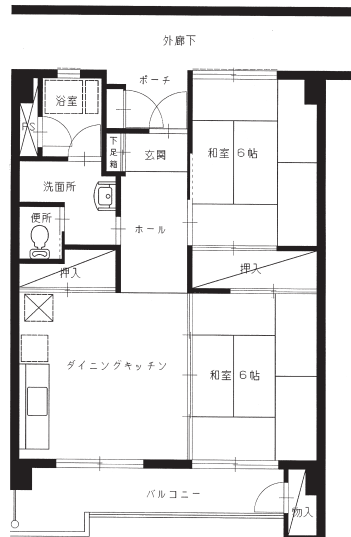

③ 群馬県 県営住宅 間取り図一覧表

間取り図

※平面図の番号は県営住宅募集团地一覧表の間取り番号です。

(注) 平面図の住宅については一部の間取りですので反転住宅（間取りが逆）や、多少間取りが異なる住宅もあります。御了承下さい。

22

下階

23

下階

24

下階

25

下階

上階

上階

上階

上階

47

48

49

50

51

52

53

54

55

57

58

56

65

66

67

68