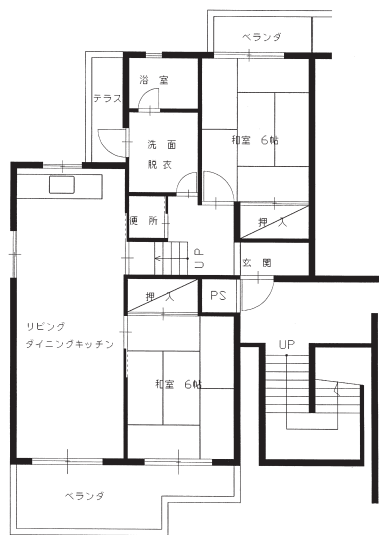

③ 群馬県 県営住宅 間取り図一覧表

間取り図

※平面図の番号は県営住宅募集团地一覧表の間取り番号です。

(注) 平面図の住宅については一部の間取りですので反転住宅（間取りが逆）や、多少間取りが異なる住宅もあります。御了承下さい。

22

下階

23

下階

24

下階

25

下階

上階

上階

上階

上階

36

37

38

39

40

41

42

45

47

48

49

50

51

52

53

54