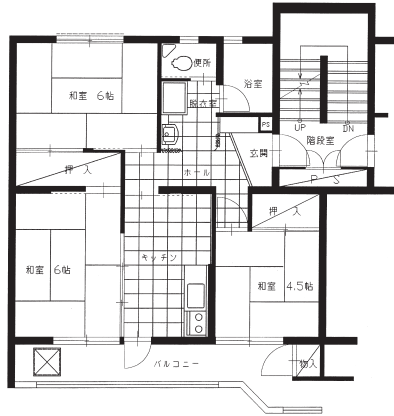

③ 群馬県 県営住宅 間取り図一覧表

間取り図

※平面図の番号は県営住宅募集团地一覧表の間取り番号です。

(注) 平面図の住宅については一部の間取りですので反転住宅（間取りが逆）や、多少間取りが異なる住宅もあります。御了承下さい。

22

下階

23

下階

24

下階

25

下階

上階

上階

上階

上階

47

48

49

50

51

52

53

54

55

57

58

56

65

66

67

68