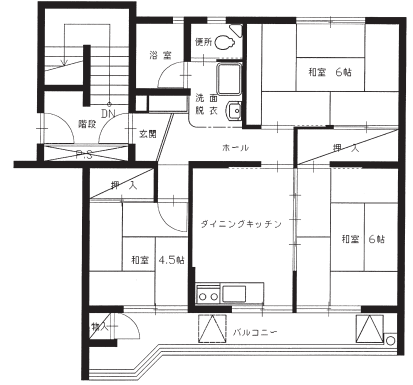

③ 群馬県 県営住宅 間取り図一覧表

間取り図

※平面図の番号は県営住宅募集团地一覧表の間取り番号です。

(注) 平面図の住宅については一部の間取りですので反転住宅（間取りが逆）や、多少間取りが異なる住宅もあります。御了承下さい。

22

下階

23

下階

24

下階

25

下階

上階

上階

上階

上階

47

48

49

50

51

52

53

54

55

57

58

56

65

66

67

68