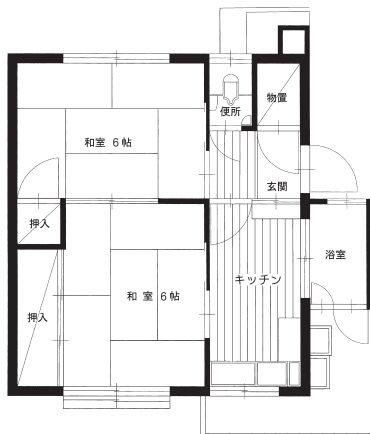

③ 群馬県 県営住宅 間取り図一覧表

間取り図

※平面図の番号は県営住宅募集团地一覧表の間取り番号です。

(注) 平面図の住宅については一部の間取りですので反転住宅（間取りが逆）や、多少間取りが異なる住宅もあります。御了承下さい。

22

下階

23

下階

24

下階

25

下階

上階

上階

上階

上階

27

29

30

31

32

33

34

35