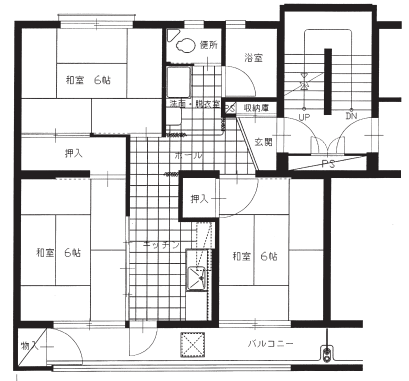

③ 群馬県 県営住宅 間取り図一覧表

間取り図

※平面図の番号は県営住宅募集团地一覧表の間取り番号です。

(注) 平面図の住宅については一部の間取りですので反転住宅（間取りが逆）や、多少間取りが異なる住宅もあります。御了承下さい。

22

下階

23

下階

36

37

38

39

40

41

42

45

47

48

49

50

51

52

53

54

55

57

58

56

65

66

67

68