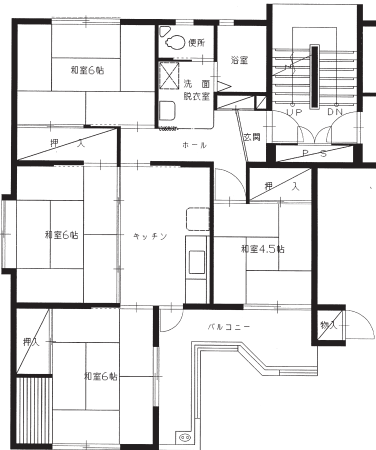

③ 群馬県 県営住宅 間取り図一覧表

間取り図

※平面図の番号は県営住宅募集团地一覧表の間取り番号です。

(注) 平面図の住宅については一部の間取りですので反転住宅（間取りが逆）や、多少間取りが異なる住宅もあります。御了承下さい。

22

下階

23

下階

24

下階

25

下階

上階

上階

上階

上階

47

48

49

50

51

52

53

54

55

57

58

56

65

66

67

68