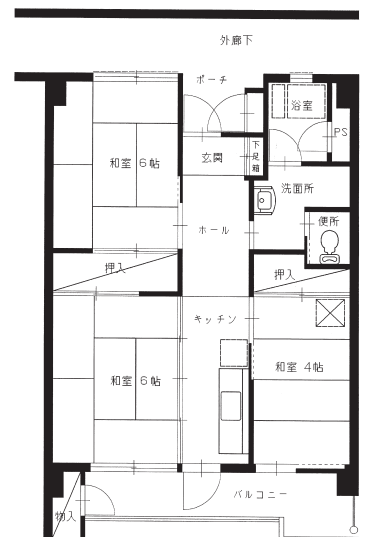

③ 群馬県 県営住宅 間取り図一覧表

間取り図

※平面図の番号は県営住宅募集团地一覧表の間取り番号です。

(注) 平面図の住宅については一部の間取りですので反転住宅（間取りが逆）や、多少間取りが異なる住宅もあります。御了承下さい。

22

下階

23

下階

24

下階

25

下階

上階

上階

上階

上階

47

48

49

50

51

52

53

54

55

57

58

56

65

66

67

68