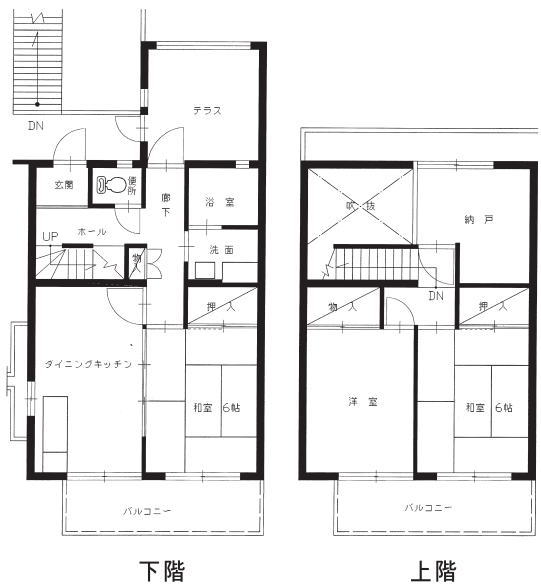

③ 群馬県 県営住宅 間取り図一覧表

間取り図

※平面図の番号は県営住宅募集团地一覧表の間取り番号です。

(注) 平面図の住宅については一部の間取りですので反転住宅（間取りが逆）や、多少間取りが異なる住宅もあります。御了承下さい。

22

下階

23

下階

24

下階

25

下階

上階

上階

上階

上階

27

29

30

31

32

33

34

35

36

37

38

39

40

41

42

45