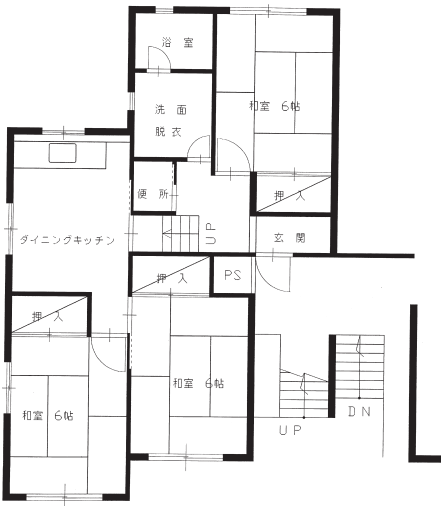

③ 群馬県 県営住宅 間取り図一覧表

間取り図

※平面図の番号は県営住宅募集团地一覧表の間取り番号です。

(注) 平面図の住宅については一部の間取りですので反転住宅（間取りが逆）や、多少間取りが異なる住宅もあります。御了承下さい。

22

下階

23

下階

24

下階

25

下階

上階

上階

上階

上階

36

37

38

39

40

41

42

45

47

48

49

50

51

52

53

54