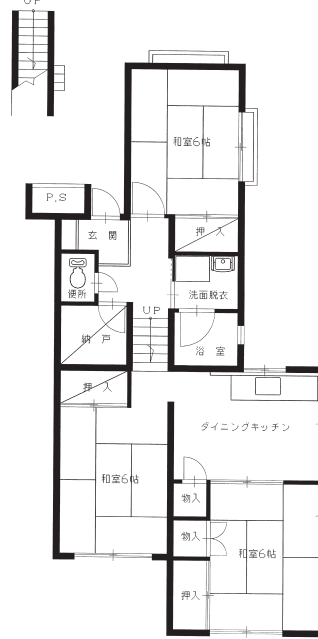

③ 群馬県 県営住宅 間取り図一覧表

間取り図

※平面図の番号は県営住宅募集团地一覧表の間取り番号です。

(注) 平面図の住宅については一部の間取りですので反転住宅（間取りが逆）や、多少間取りが異なる住宅もあります。御了承下さい。

22

下階

23

下階

24

下階

25

下階

上階

上階

上階

上階

36

37

38

39

40

41

42

45

47

48

49

50

51

52

53

54