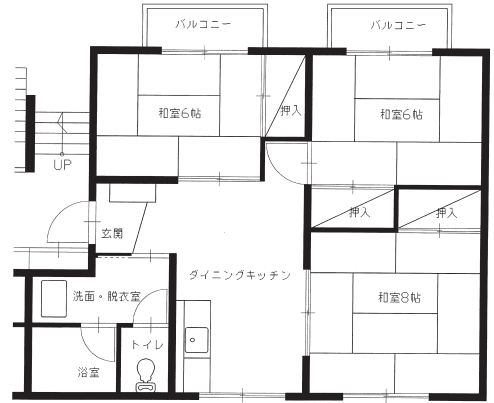

③ 群馬県 県営住宅 間取り図一覧表

間取り図

※平面図の番号は県営住宅募集团地一覧表の間取り番号です。

(注) 平面図の住宅については一部の間取りですので反転住宅（間取りが逆）や、多少間取りが異なる住宅もあります。御了承下さい。

22

下階

23

下階

24

下階

25

下階

上階

上階

上階

上階

27

29

30

31

32

33

34

35

36

37

38

39

40

41

42

45