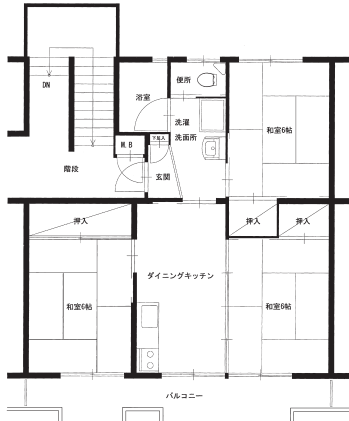

③ 群馬県 県営住宅 間取り図一覧表

間取り図

※平面図の番号は県営住宅募集团地一覧表の間取り番号です。

(注) 平面図の住宅については一部の間取りですので反転住宅（間取りが逆）や、多少間取りが異なる住宅もあります。御了承下さい。

22

下階

23

下階

77

78

79

80

81

82

83

84

85

86

87

88

89

90

91

92