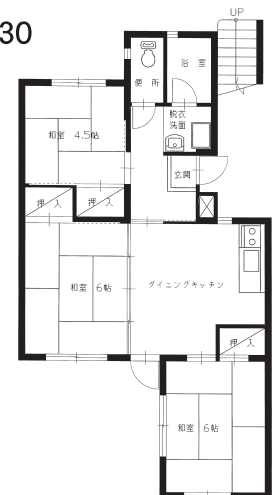

③ 群馬県 県営住宅 間取り図一覧表

間取り図

※平面図の番号は県営住宅募集团地一覧表の間取り番号です。

(注) 平面図の住宅については一部の間取りですので反転住宅（間取りが逆）や、多少間取りが異なる住宅もあります。御了承下さい。

22

下階

23

下階

24

下階

25

下階

上階

上階

上階

上階

27

29

30

31

32

33

34

35