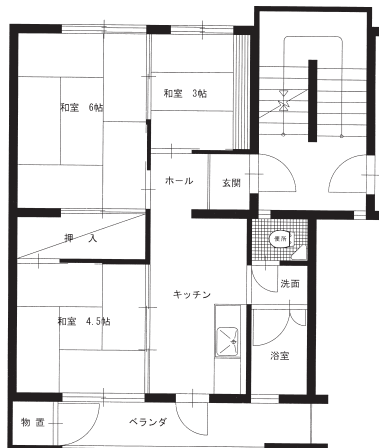

③ 群馬県 県営住宅 間取り図一覧表

間取り図

※平面図の番号は県営住宅募集团地一覧表の間取り番号です。

(注) 平面図の住宅については一部の間取りですので反転住宅（間取りが逆）や、多少間取りが異なる住宅もあります。御了承下さい。

22

下階

23

下階

24

下階

25

下階

上階

上階

上階

上階

36

37

38

39

40

41

42

45

47

48

49

50

51

52

53

54