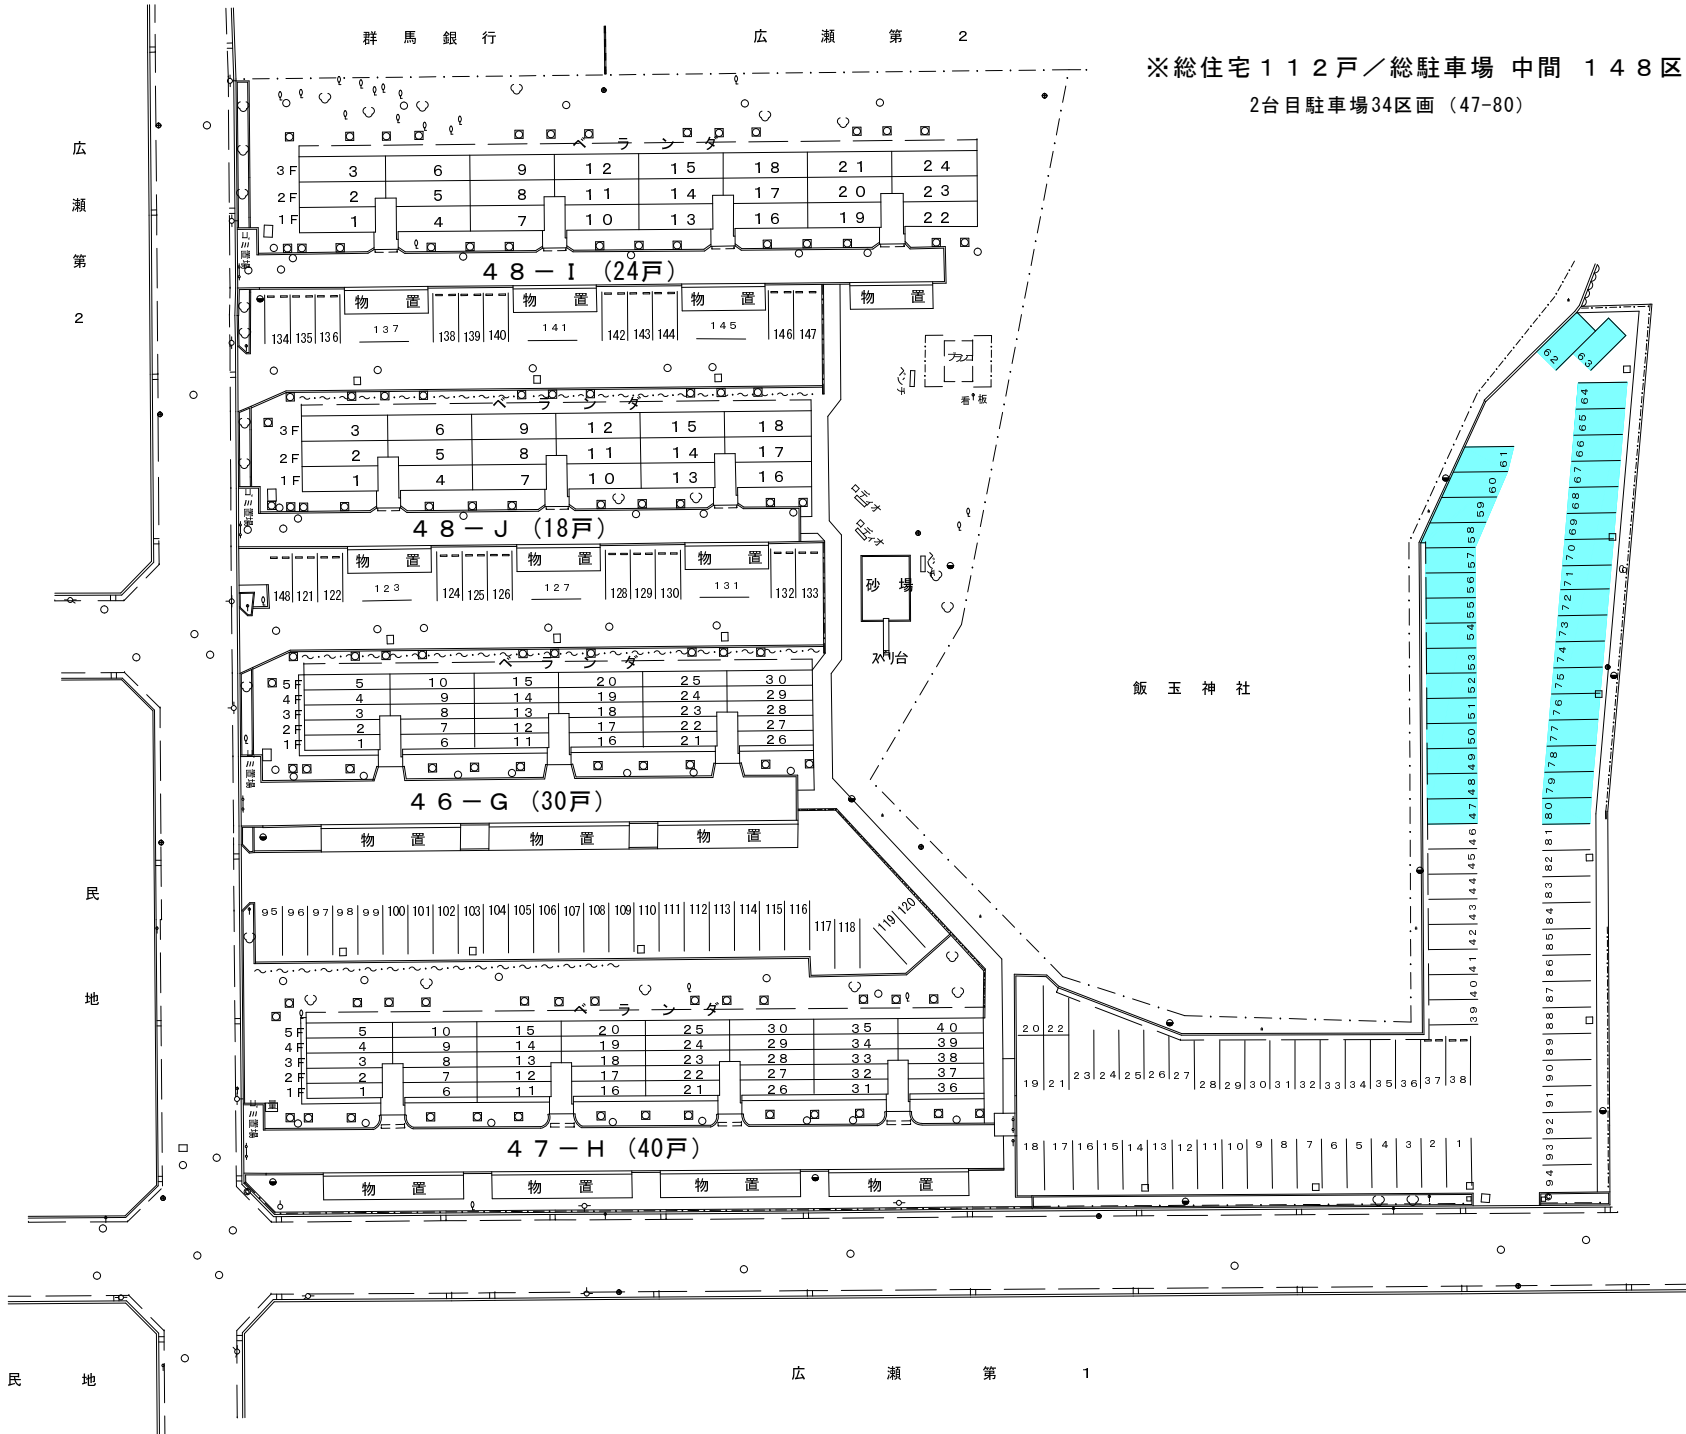

広瀬公社賃貸住宅配置図

※総住宅112戸／総駐車場 中間 148区画
2台目駐車場34区画 (47-80)

S = 1 : 300

0m 5m 10m