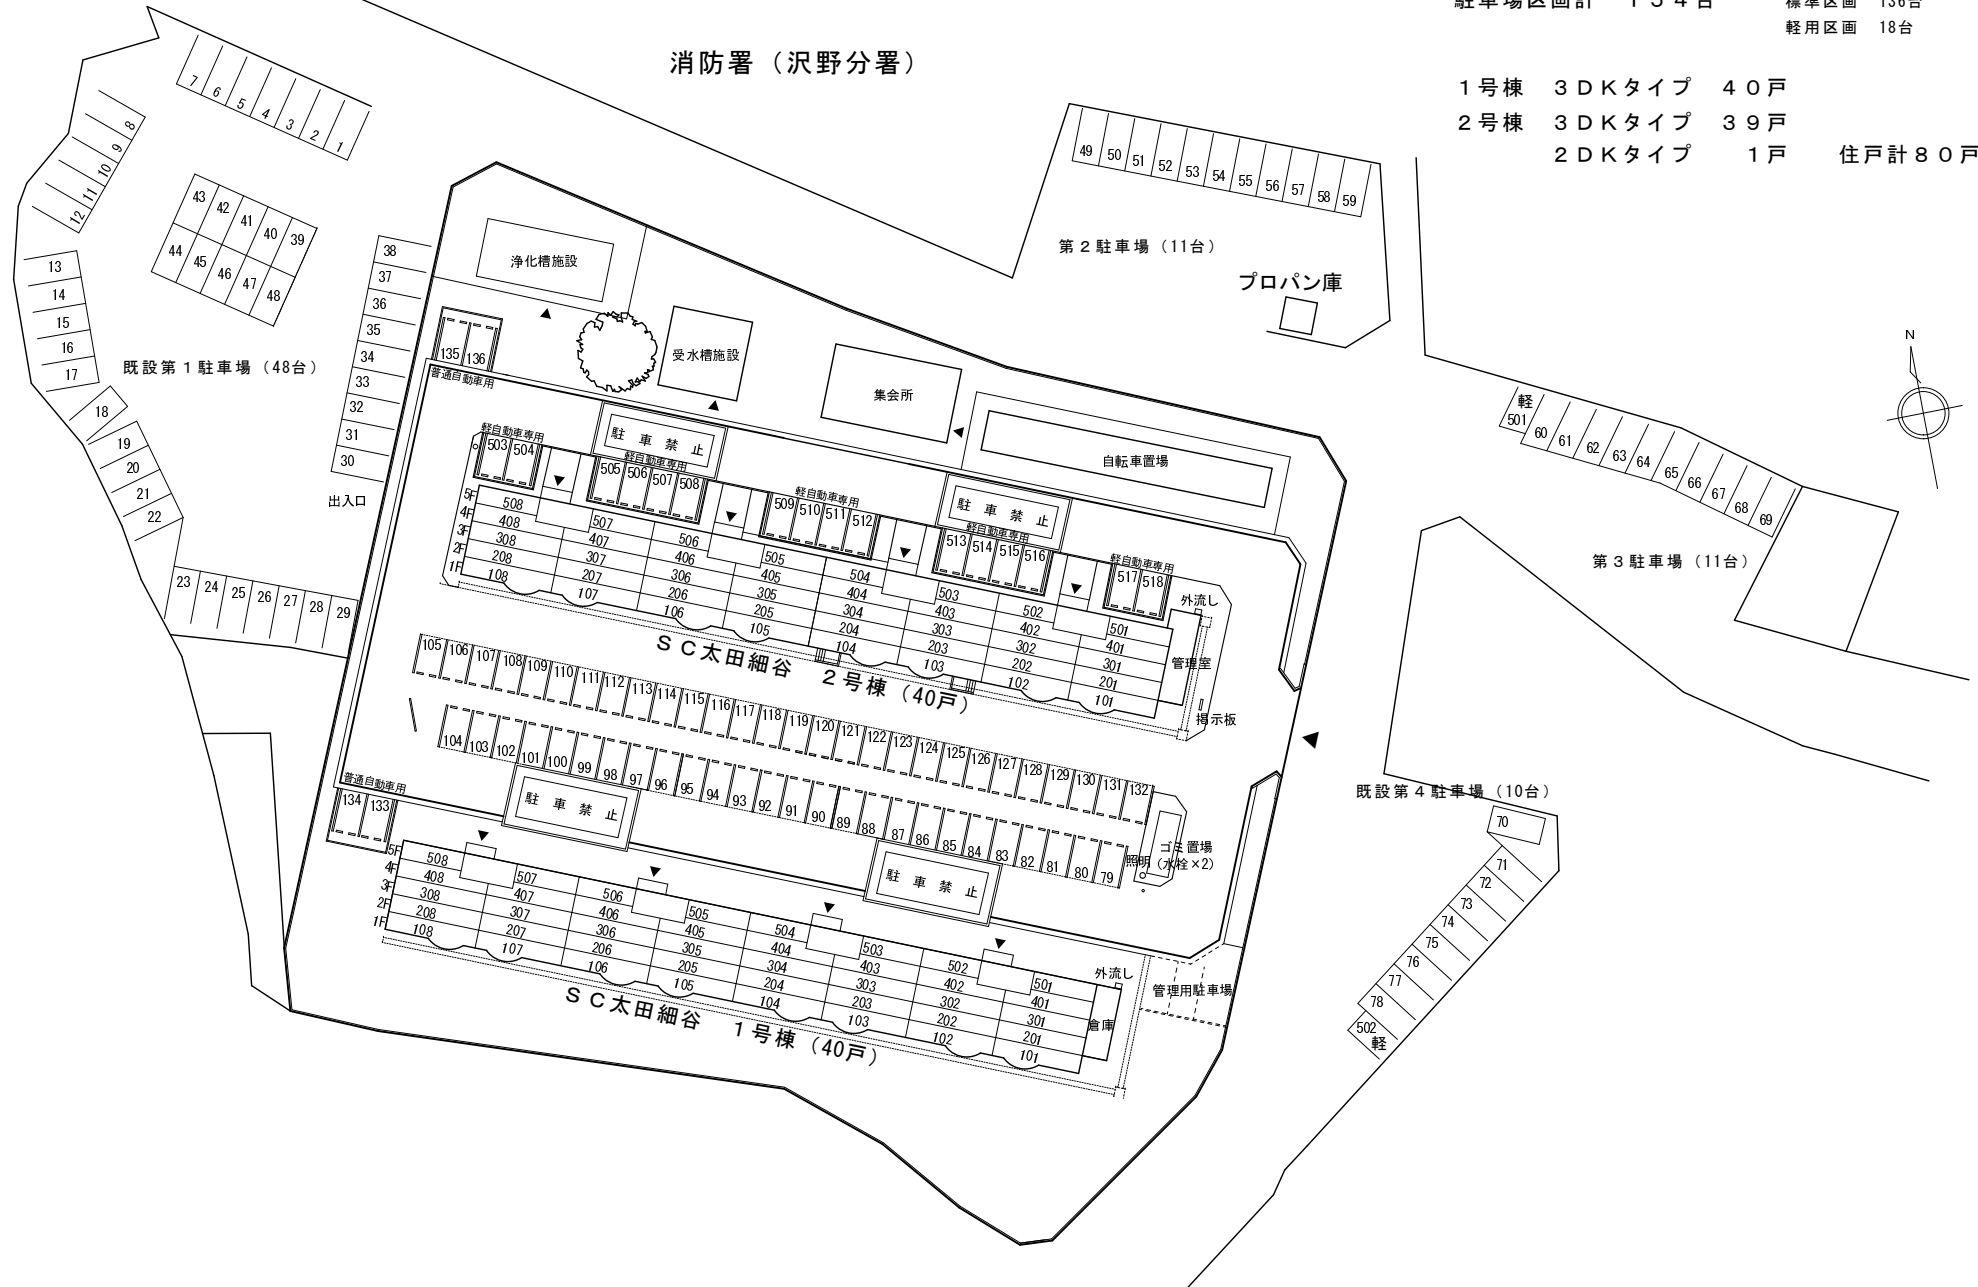

サンコーポラス太田細谷 配置図

駐車場区画計 154台 標準区画 136台
 軽用区画 18台

1号棟 3DKタイプ 40戸
 2号棟 3DKタイプ 39戸
 2DKタイプ 1戸 住戸計80戸

消防署 (沢野分署)

第2駐車場 (11台)

プロパン庫

既設第1駐車場 (48台)

自転車置場

第3駐車場 (11台)

S C 太田細谷 2号棟 (40戸)

既設第4駐車場 (10台)

S C 太田細谷 1号棟 (40戸)