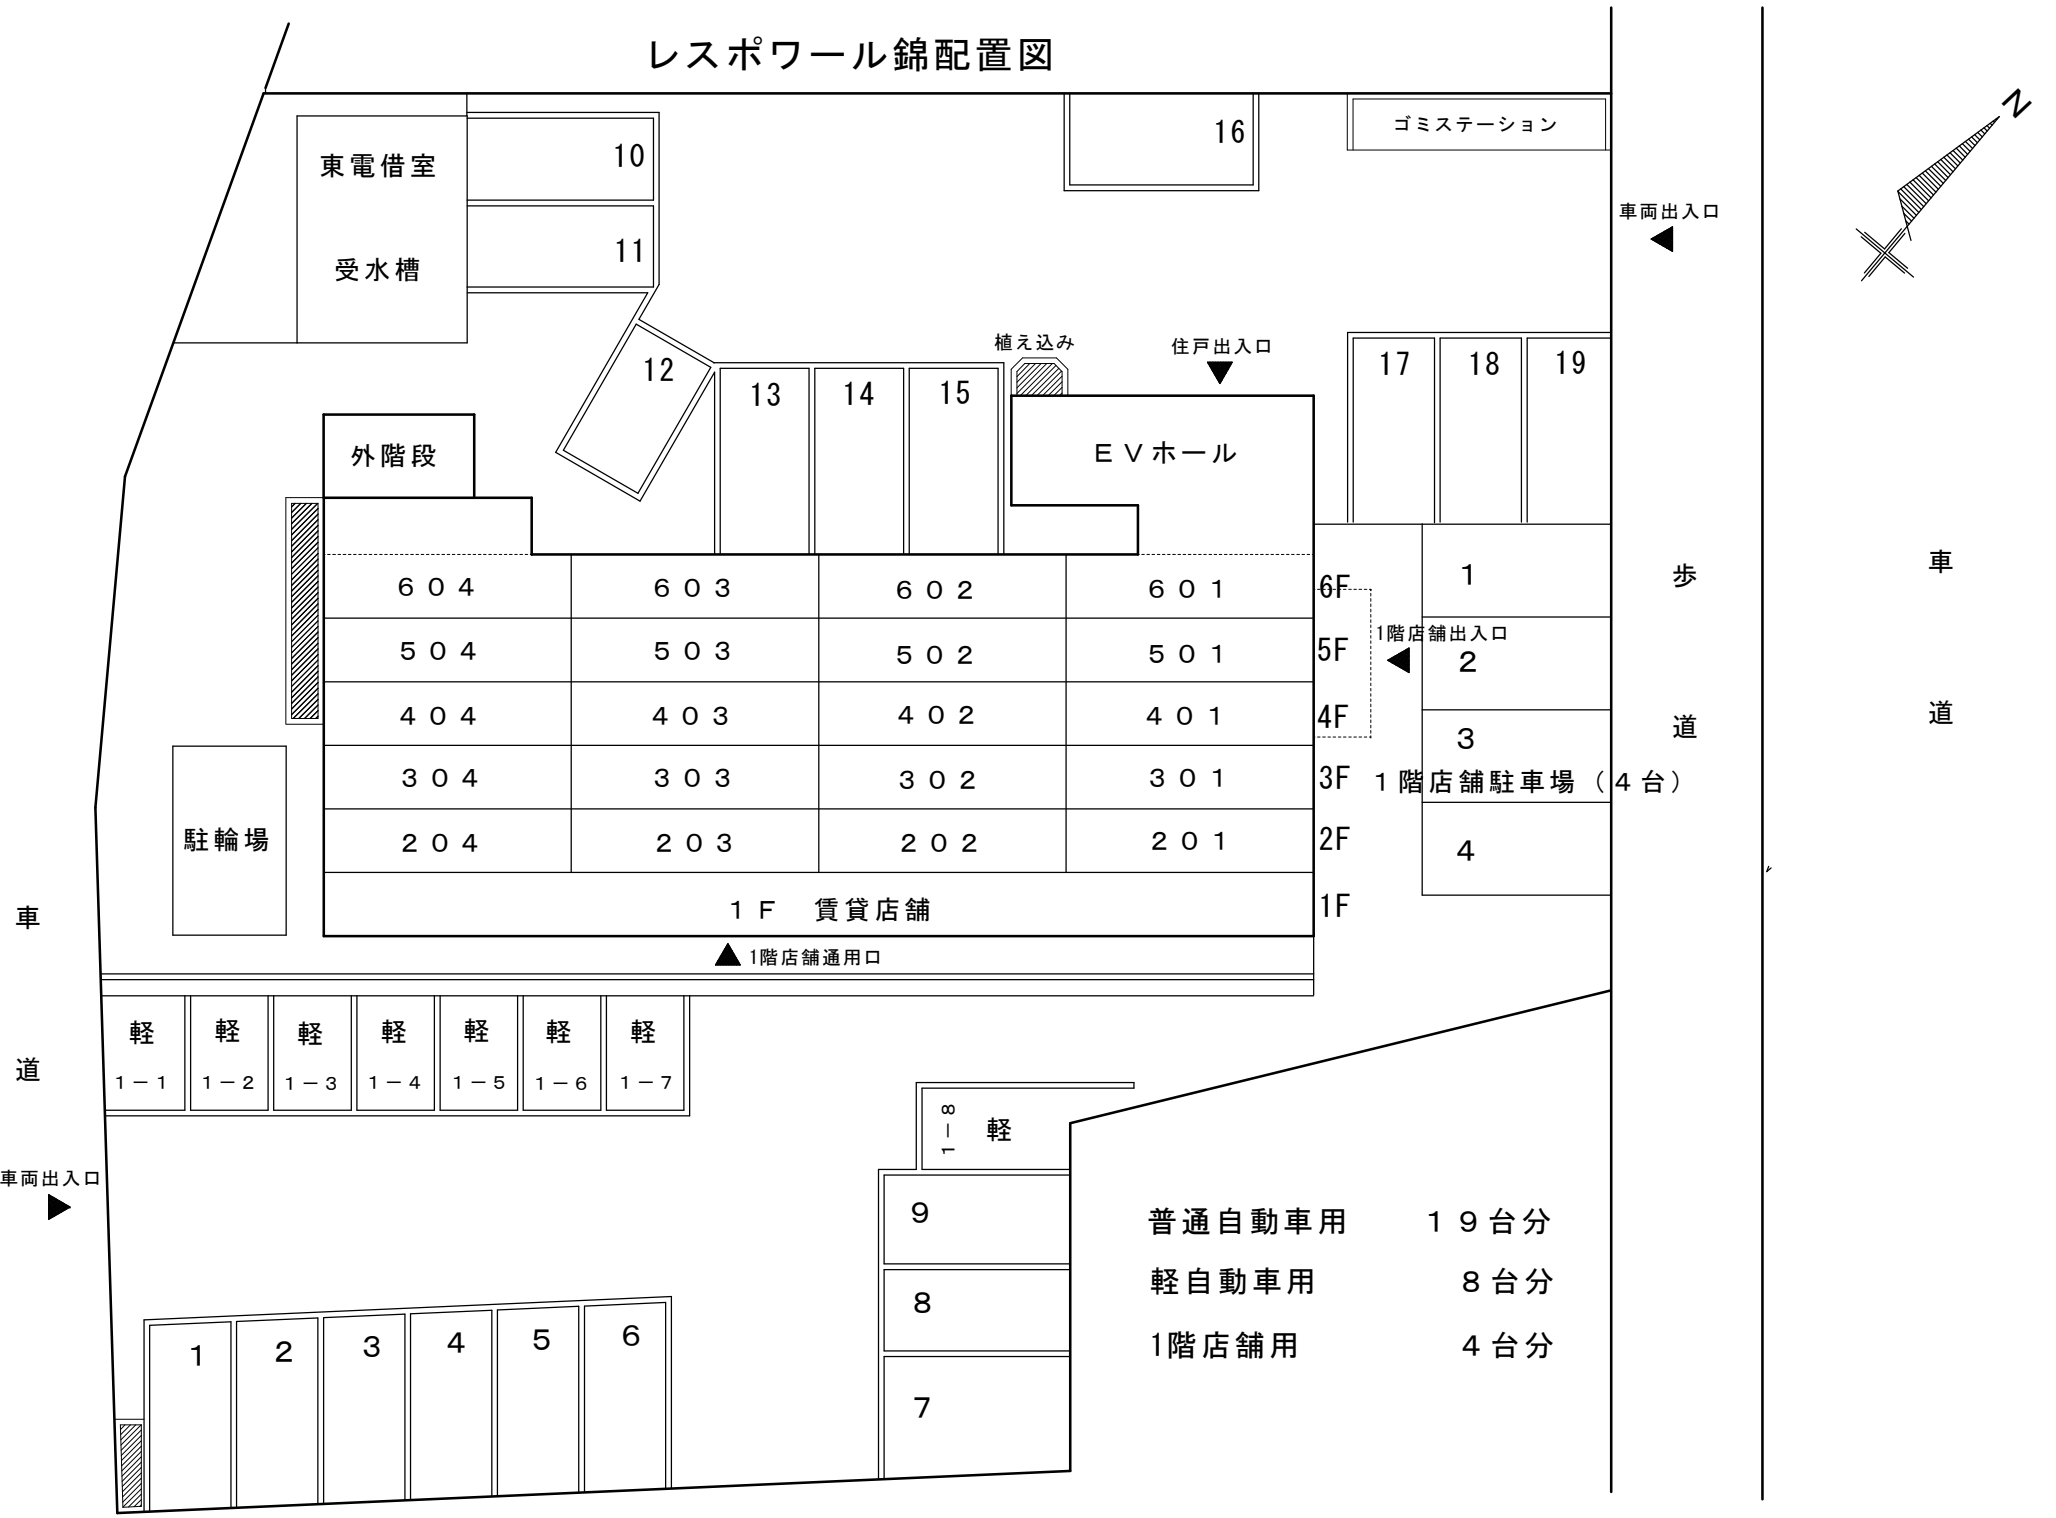

レスポワール錦配置図

普通自動車用	19台分
軽自動車用	8台分
1階店舗用	4台分