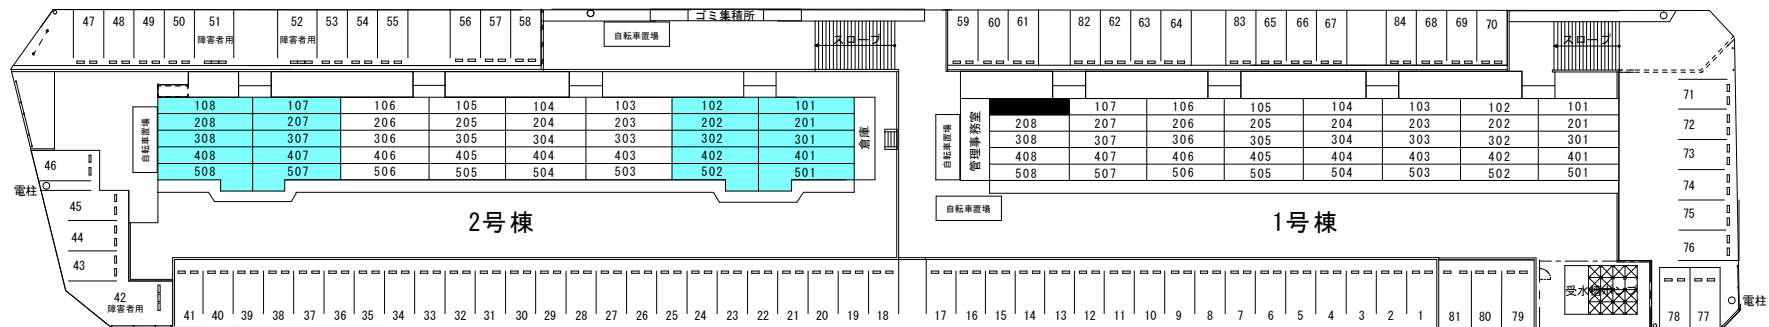

サン・コーポラス中居

住宅戸数 79戸 (3DK20戸、2DK59戸)

駐車場 84区画

2号棟 5階建て 2DK 20戸、3DK 20戸

1号棟 5階建て 2DK 39戸