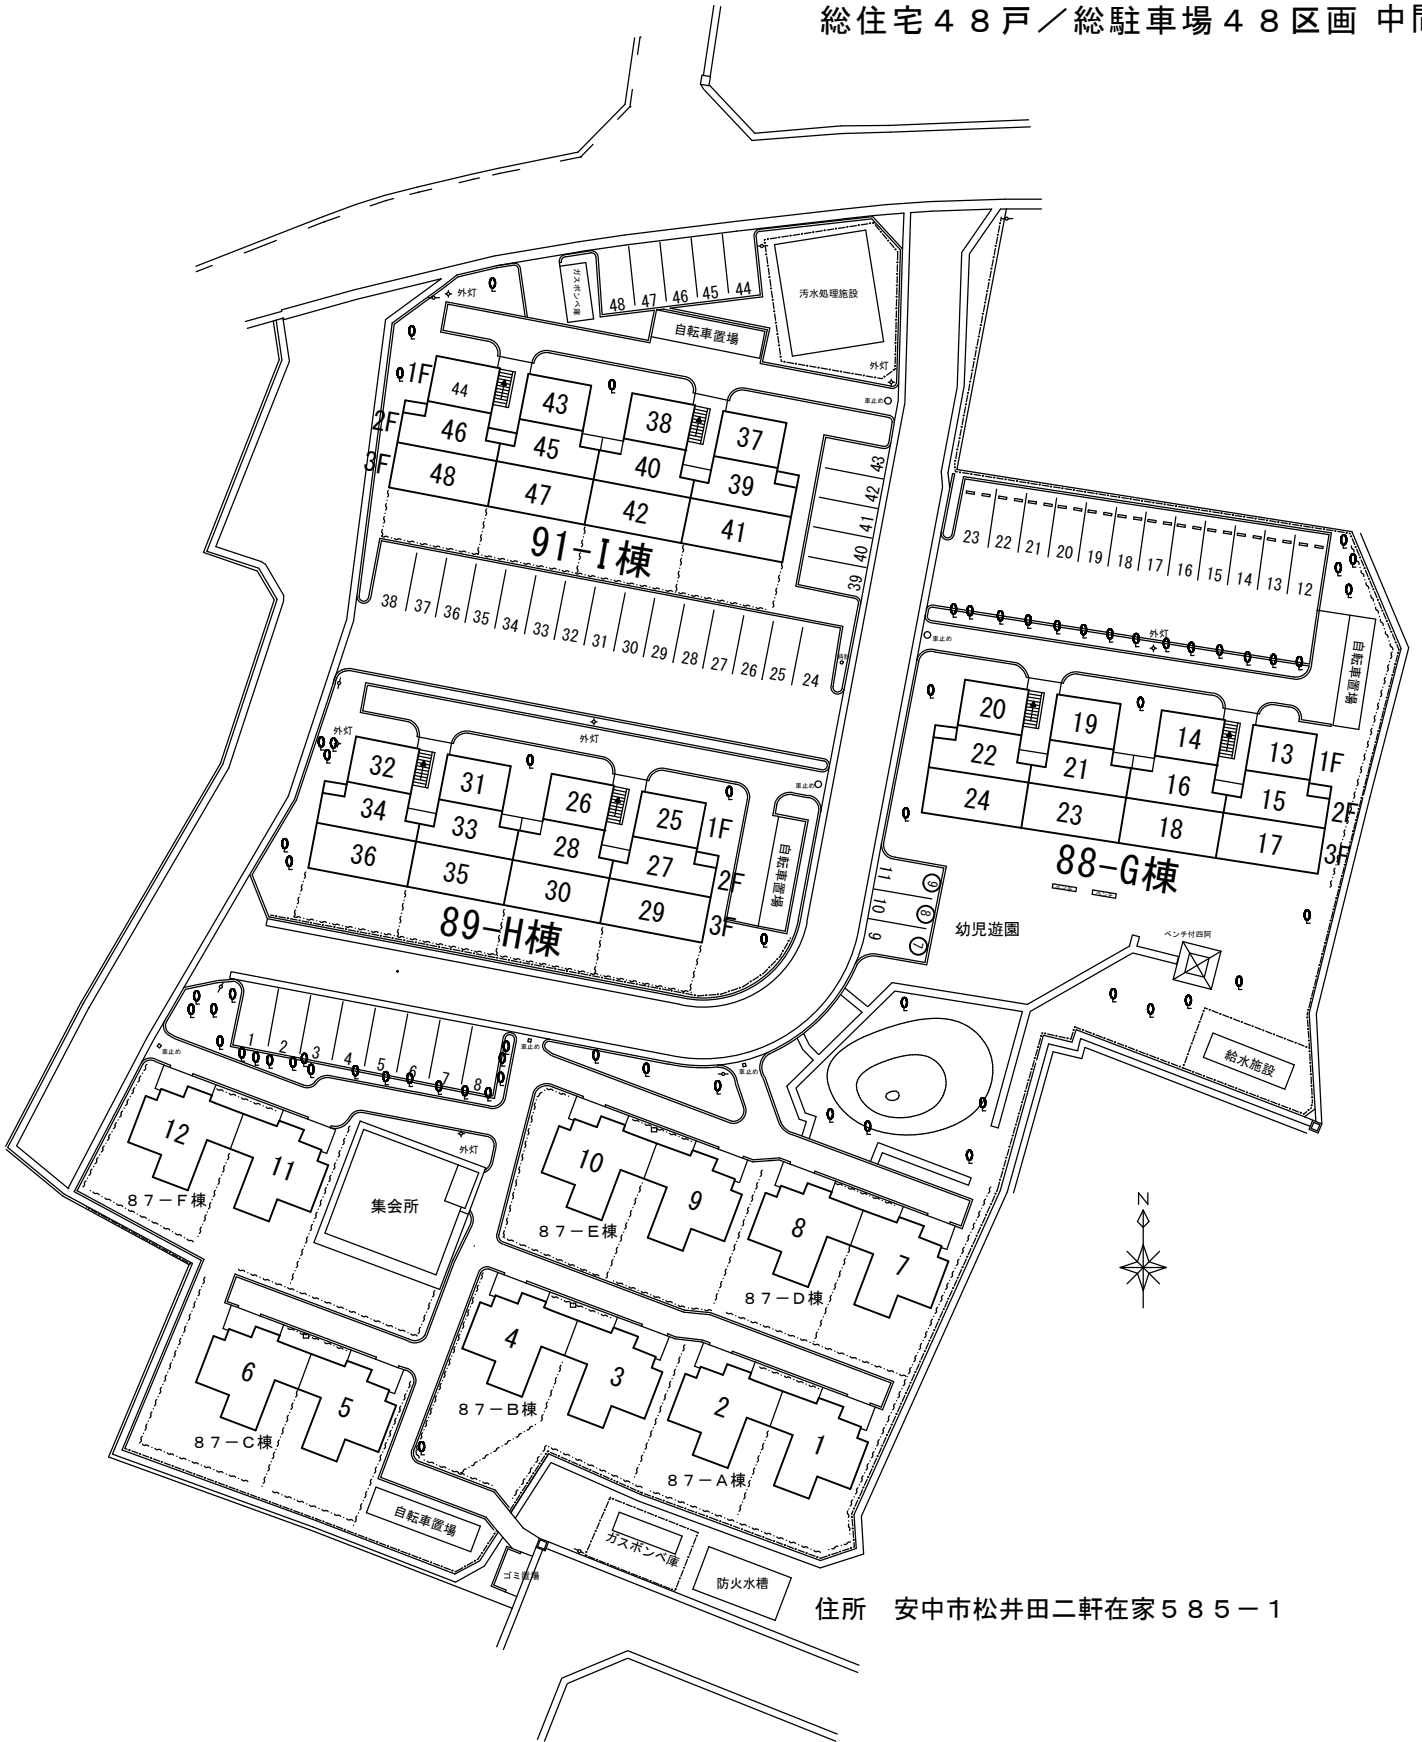

二軒在家県営住宅配置図 40101

※平成14年2月1日 駐車場部分改修

総住宅48戸／総駐車場48区画 中間

住所 安中市松井田二軒在家585-1