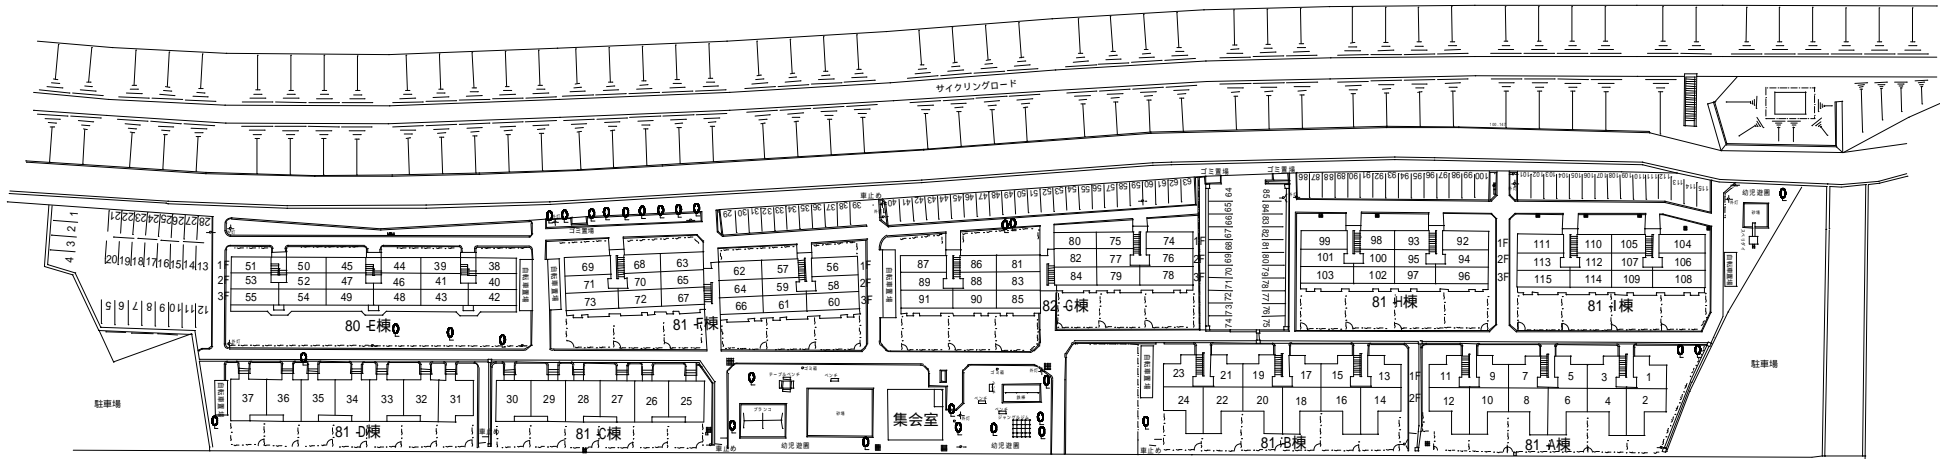

下河原県営住宅配置図

総住宅205戸 / 総駐車場205区画

鳥川 →

下河原県営住宅配置図

総住宅205戸 / 総駐車場205区画