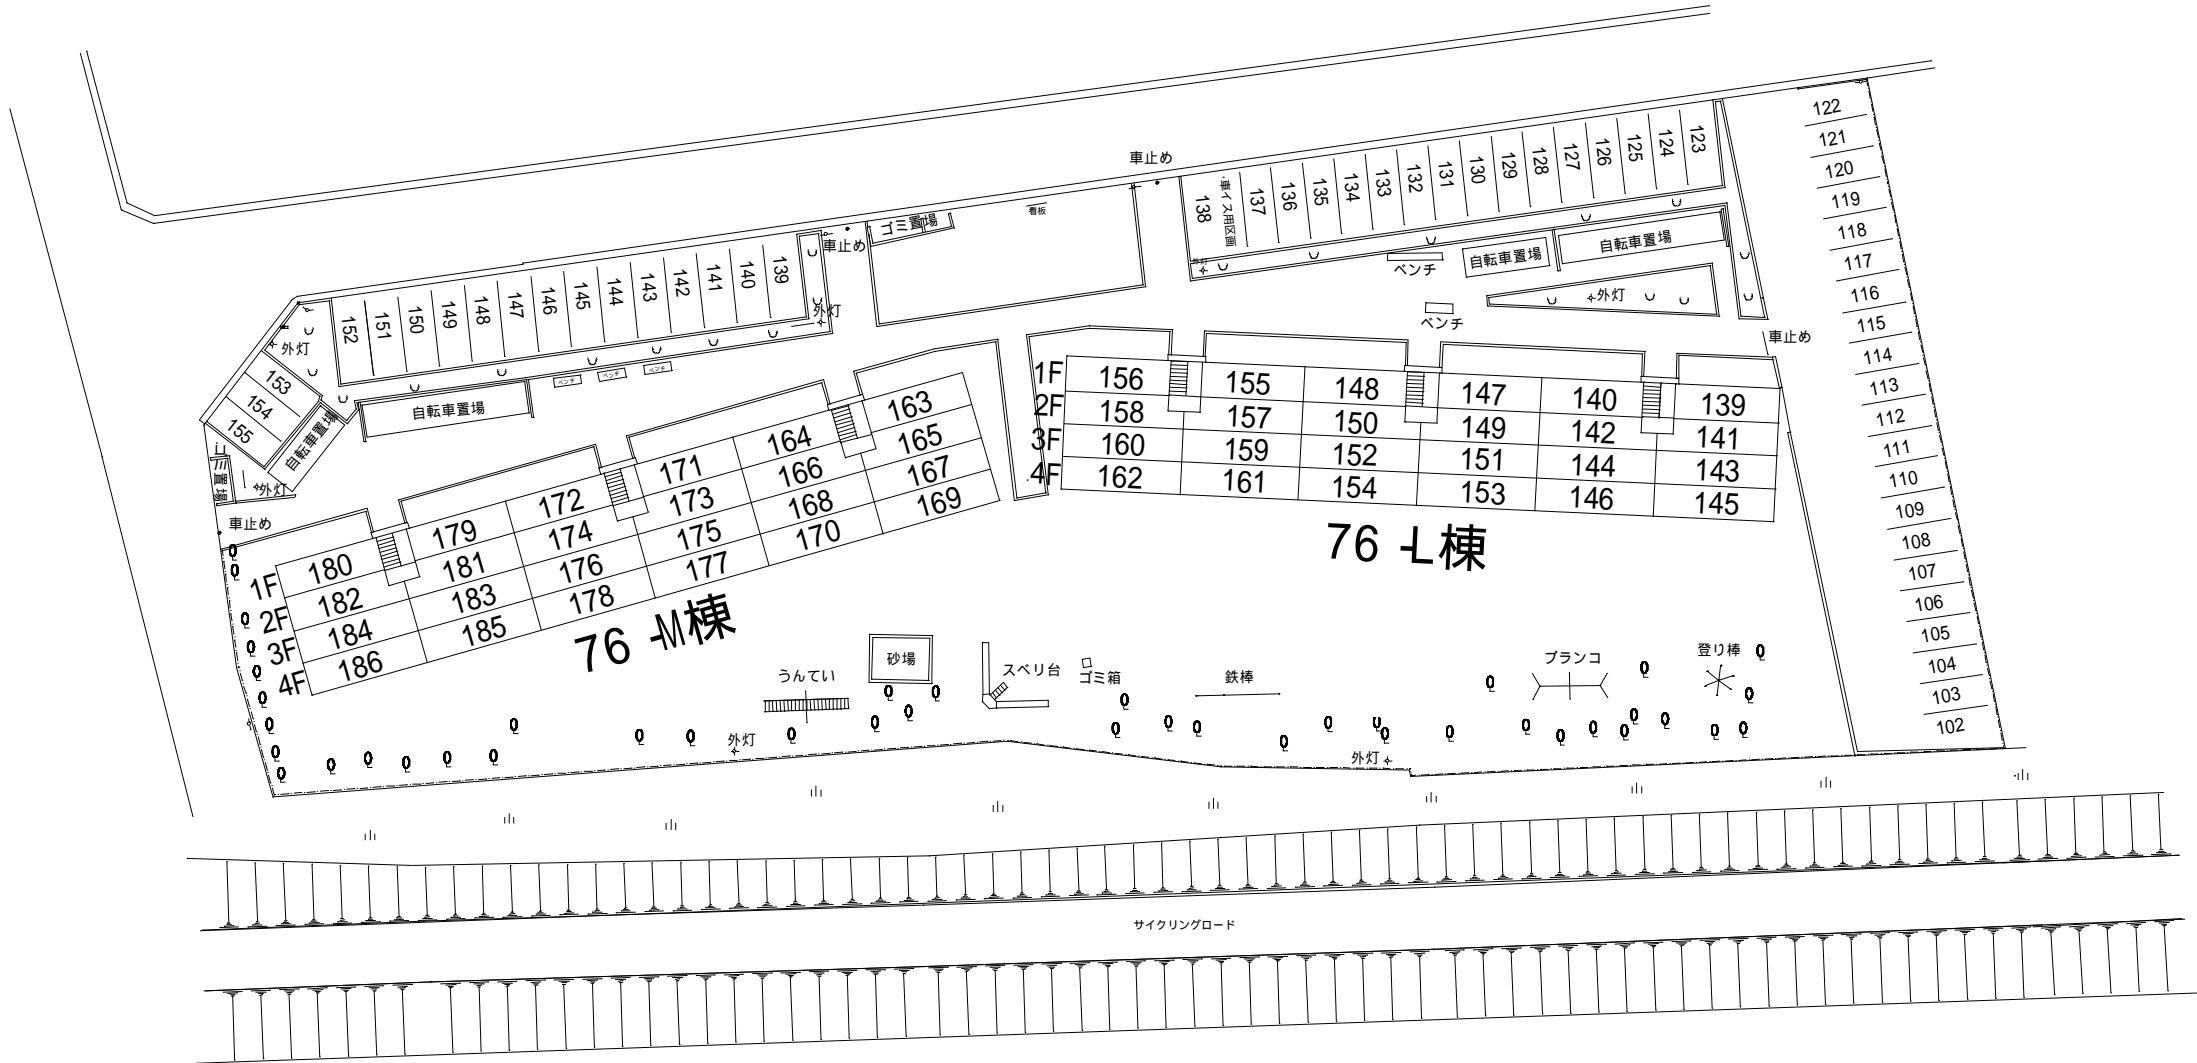

# 中河原県営住宅配置図 (1/2)

平成16年2月26日 建替完了  
 総住宅176戸 / 総駐車場207区画  
 駐車場 No.1001-1086 = 標準区画

町営住宅

町営住宅

# 中河原県営住宅配置図 (2/2)

## 76-L棟・76-M棟

S = 1 : 250

神流川 →