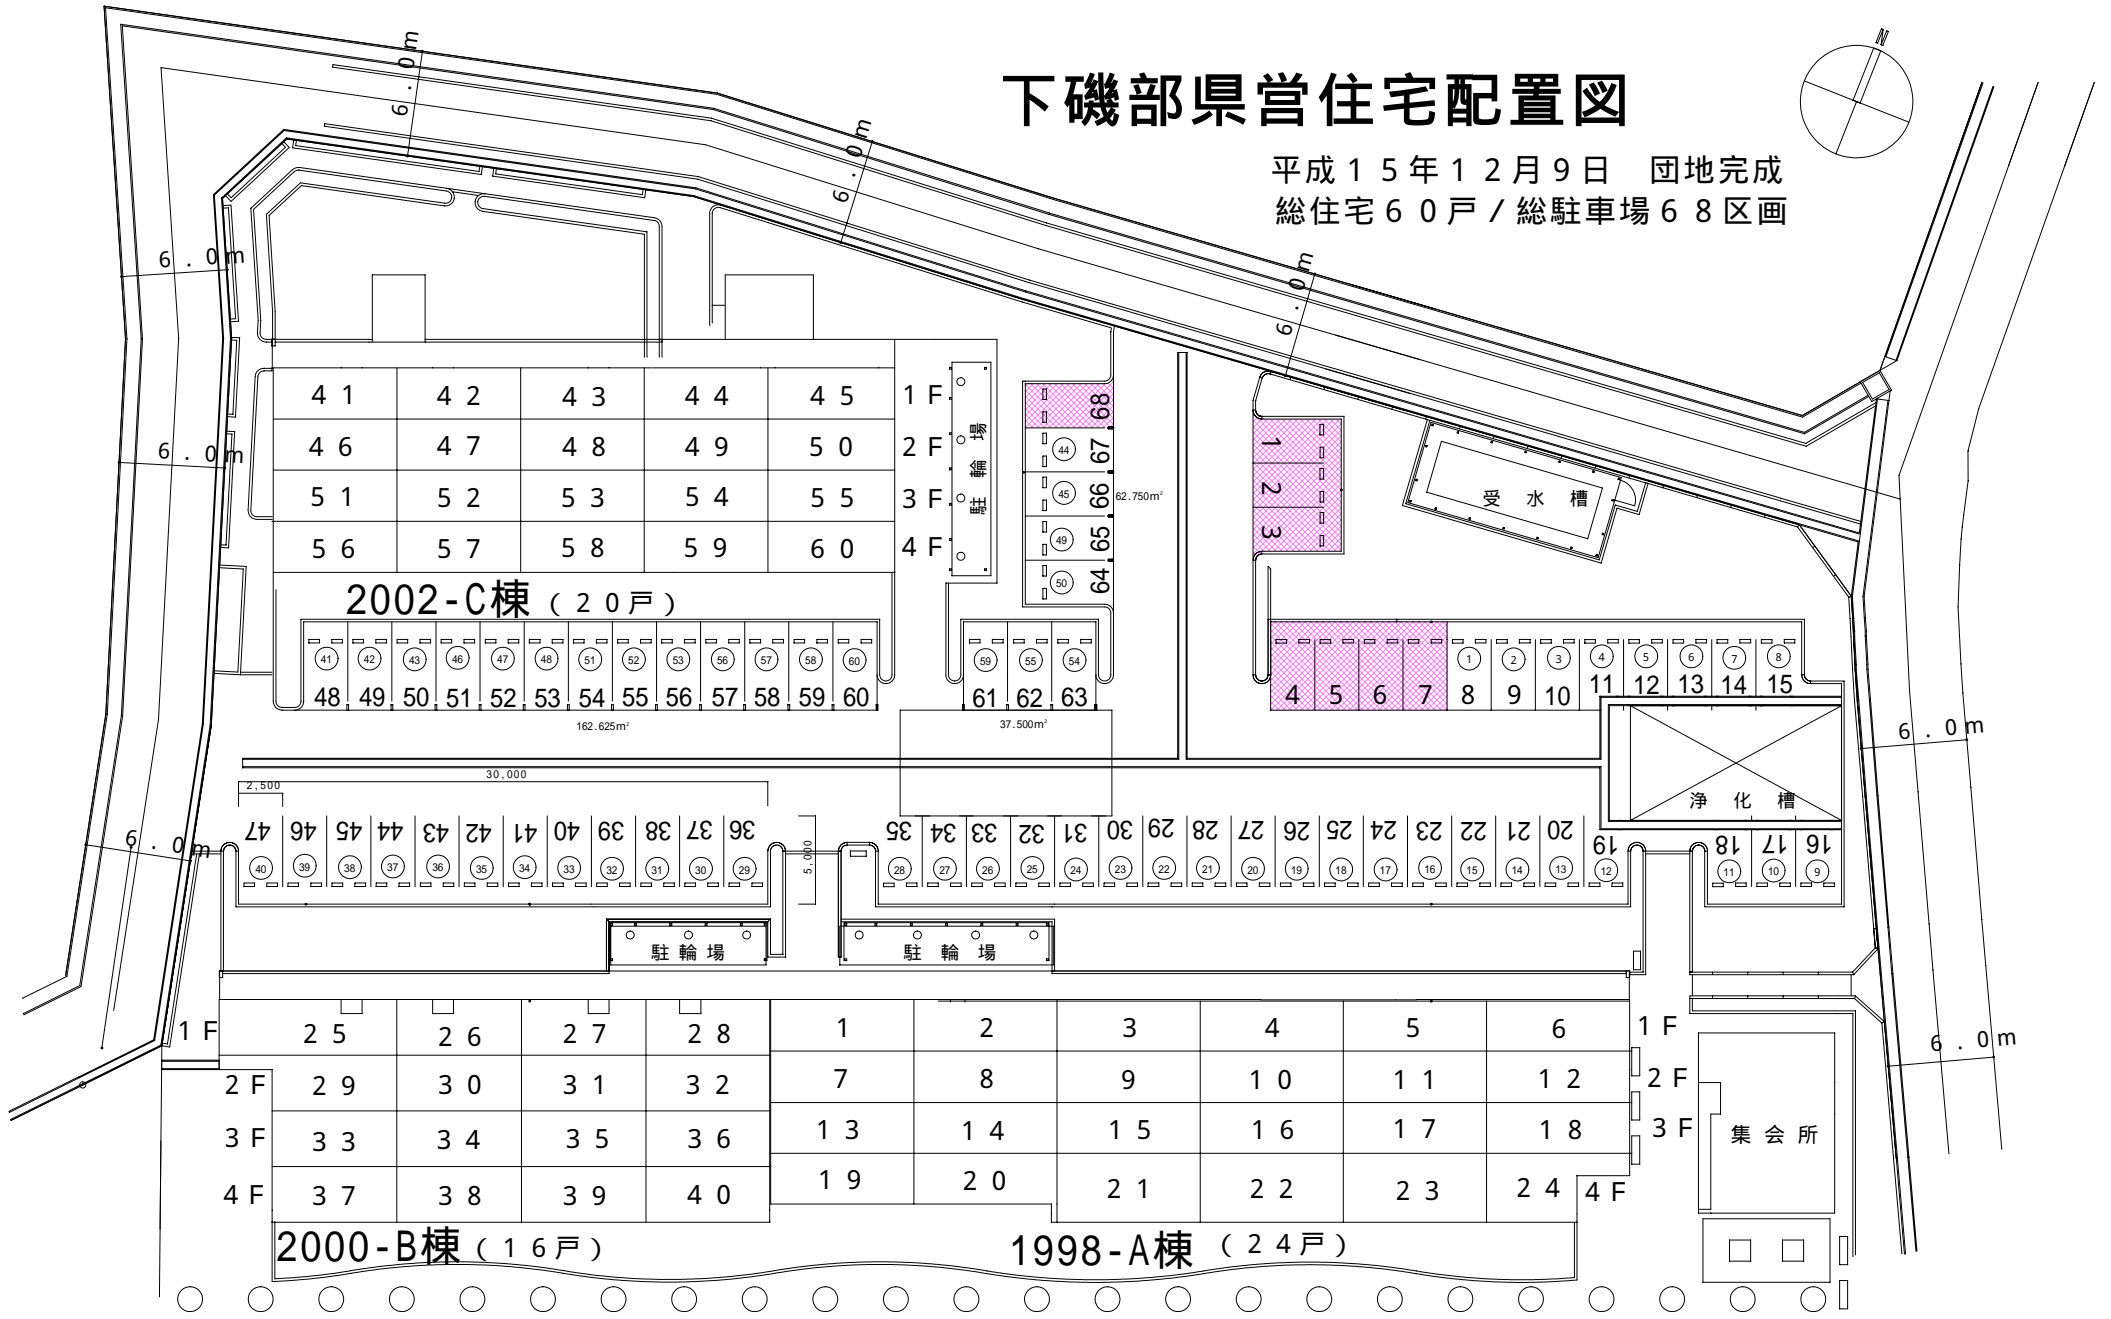

# 下磯部県営住宅配置図

平成15年12月9日 団地完成  
 総住宅60戸 / 総駐車場68区画

1998-A棟: No. 8-No. 31  
 2000-B棟: No. 32-No. 47  
 2002-C棟: No. 47-No. 66  
 2区画目(8区画): No. 1-No. 7、No. 68