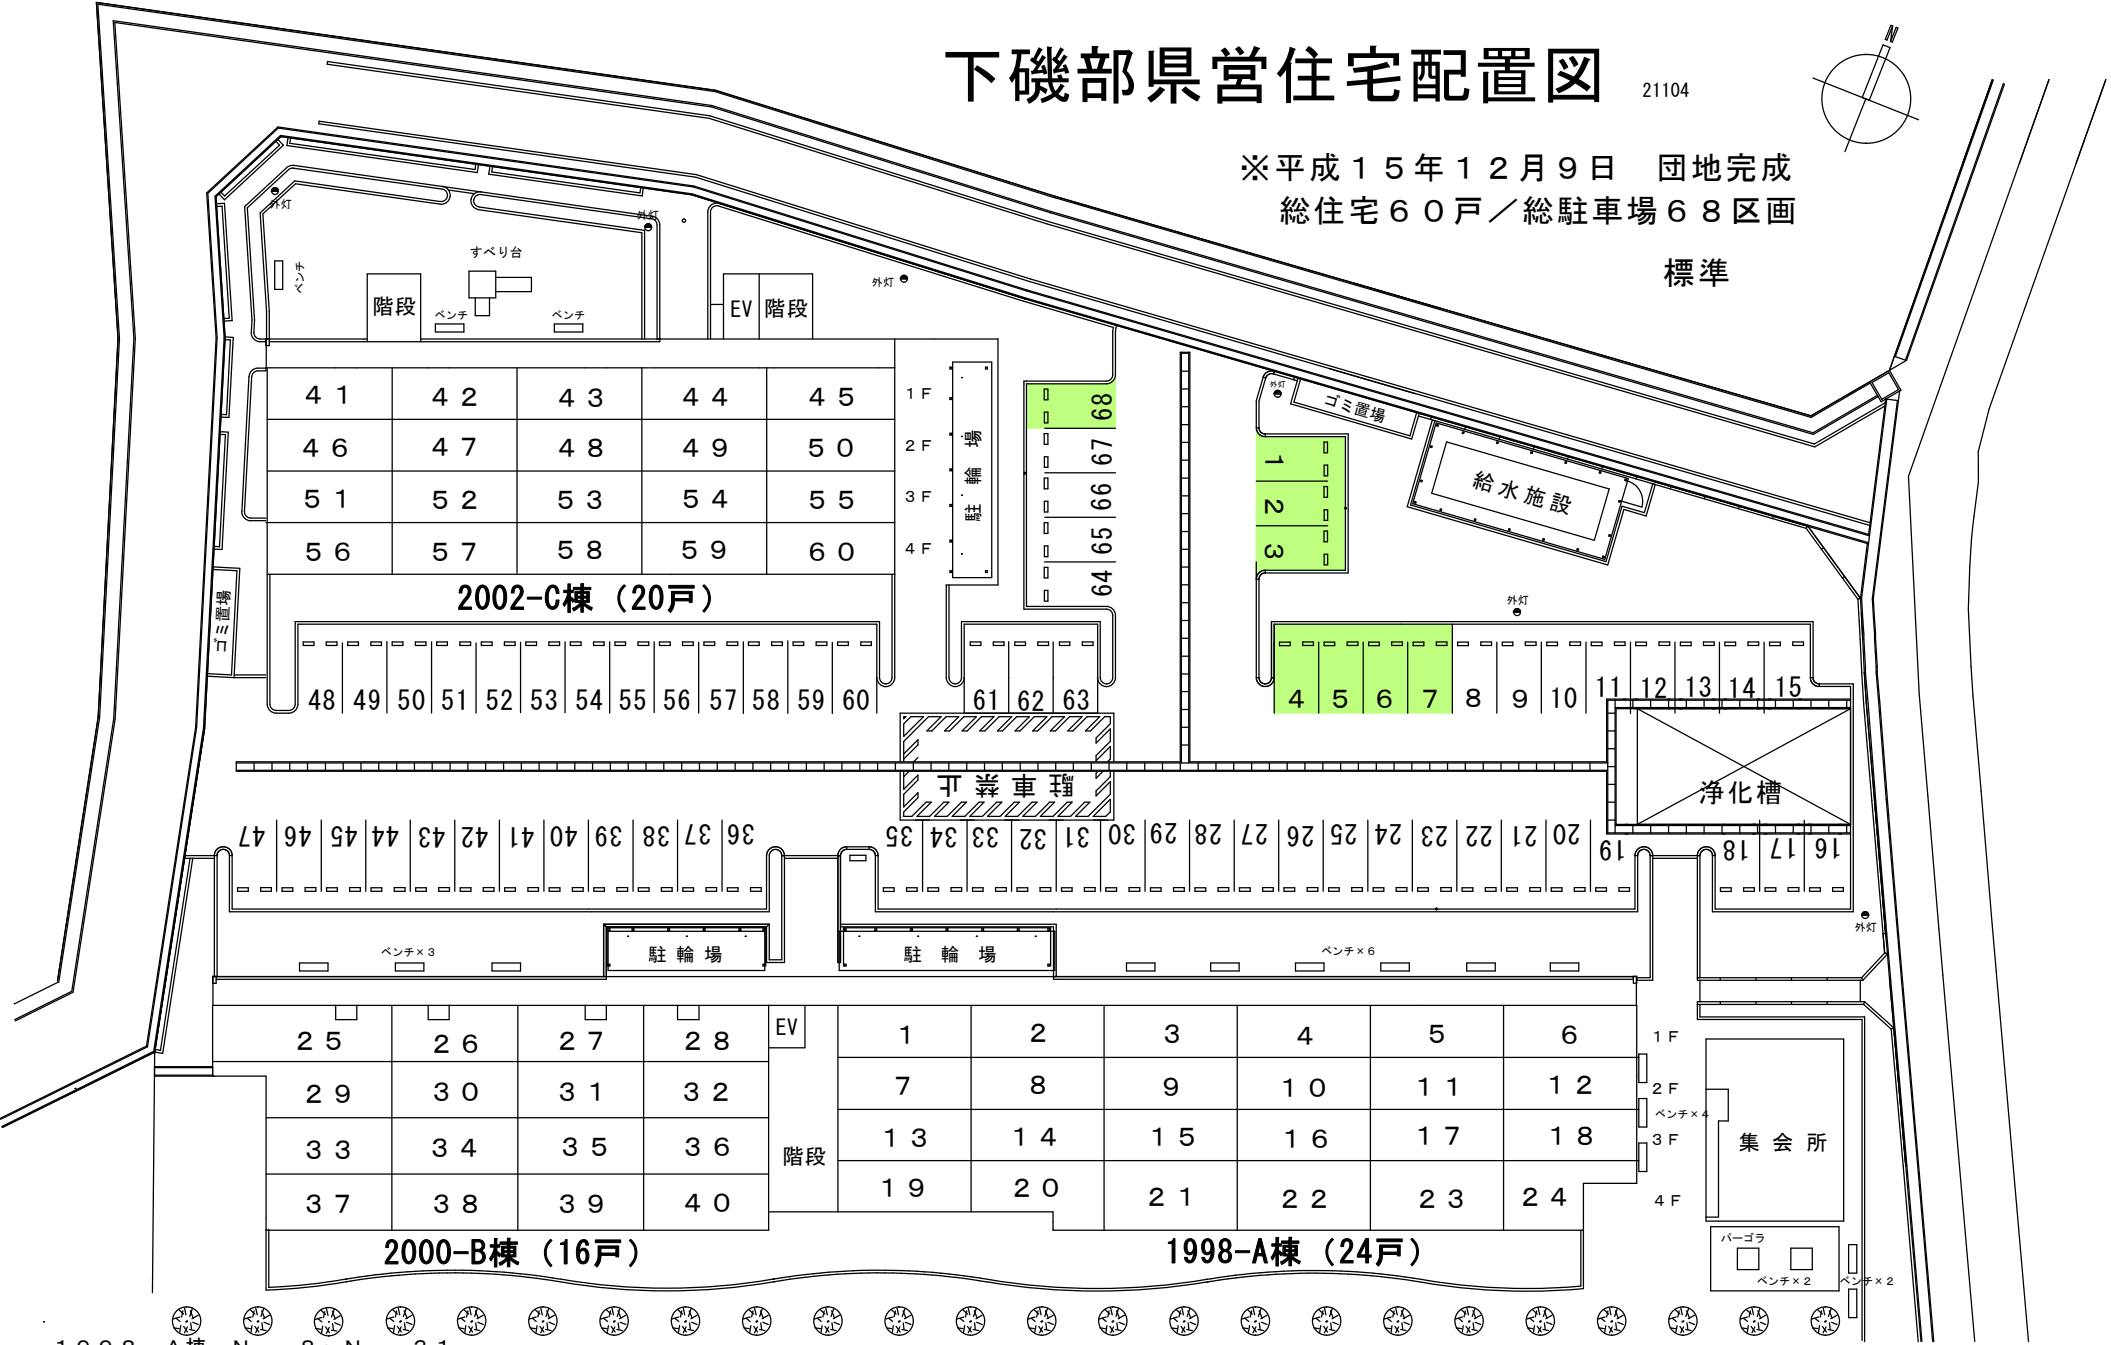

下磯部県営住宅配置図

21104

※平成15年12月9日 団地完成
 総住宅60戸／総駐車場68区画

標準

1998-A棟 : No. 8 ~ No. 31
 2000-B棟 : No. 32 ~ No. 47
 2002-C棟 : No. 47 ~ No. 66

2区画目 (8区画) : No. 1 ~ No. 7、No. 68

住所 安中市下磯部 370-50