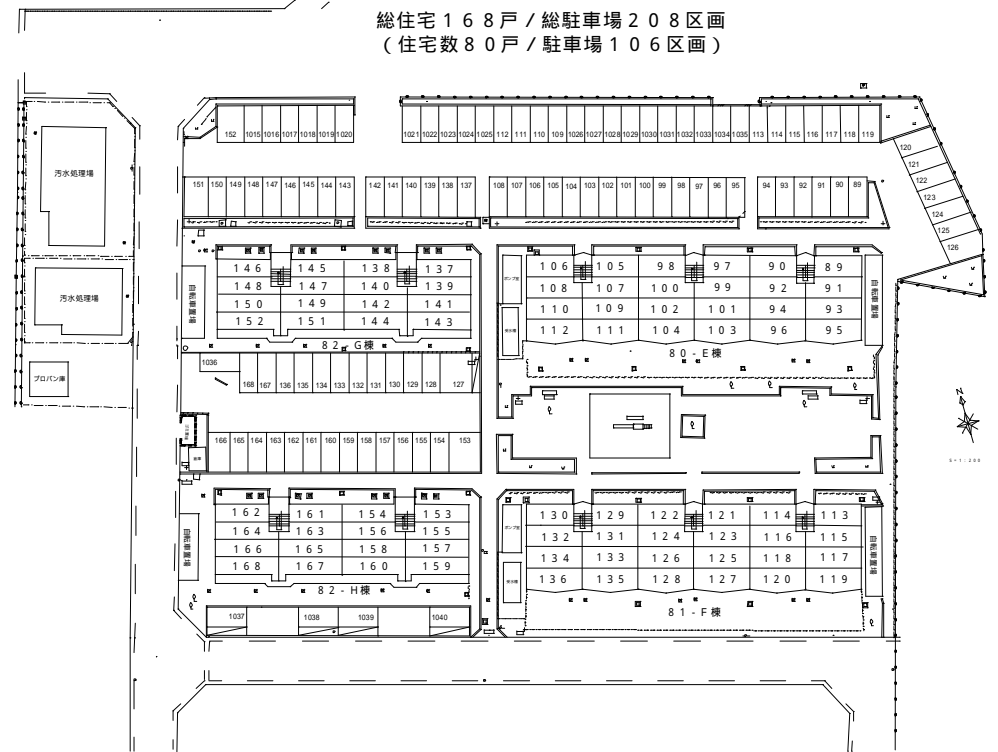

本郷県営住宅配置図(東) (-)

総住宅168戸 / 総駐車場208区画
 (住宅数80戸 / 駐車場106区画)

本郷県営住宅配置図(西) (-)

総住宅168戸 / 総駐車場208区画
 (住宅88戸 / 駐車場102区画)

本郷県営住宅 配置図