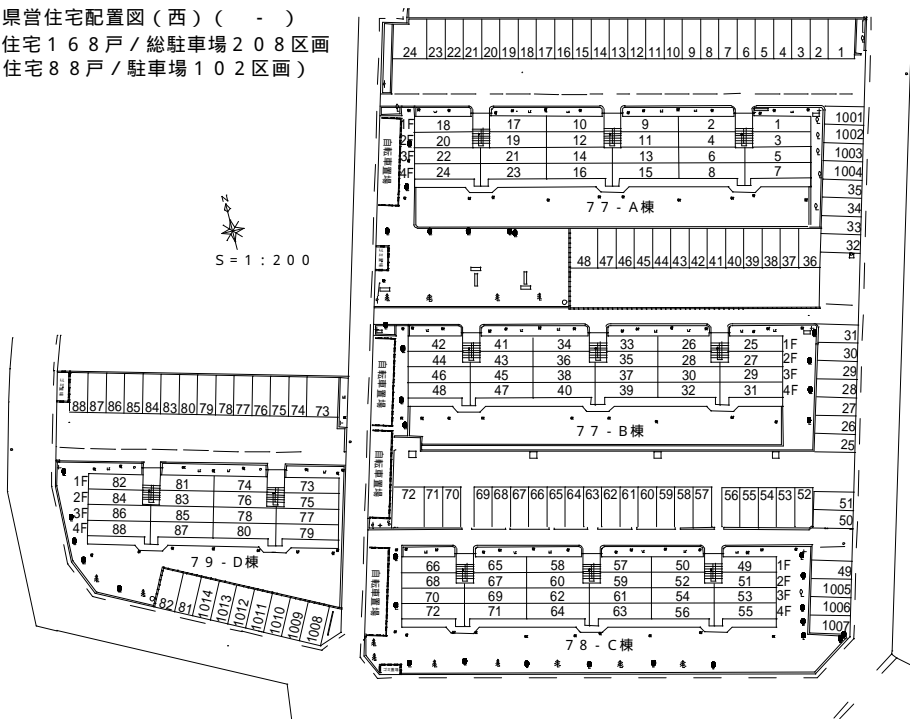

本郷県営住宅配置図(東) (-)

総住宅168戸 / 総駐車場208区画
 (住宅数80戸 / 駐車場106区画)

本郷県営住宅配置図(西) (-)

総住宅168戸 / 総駐車場208区画
 (住宅88戸 / 駐車場102区画)

本郷県営住宅 配置図