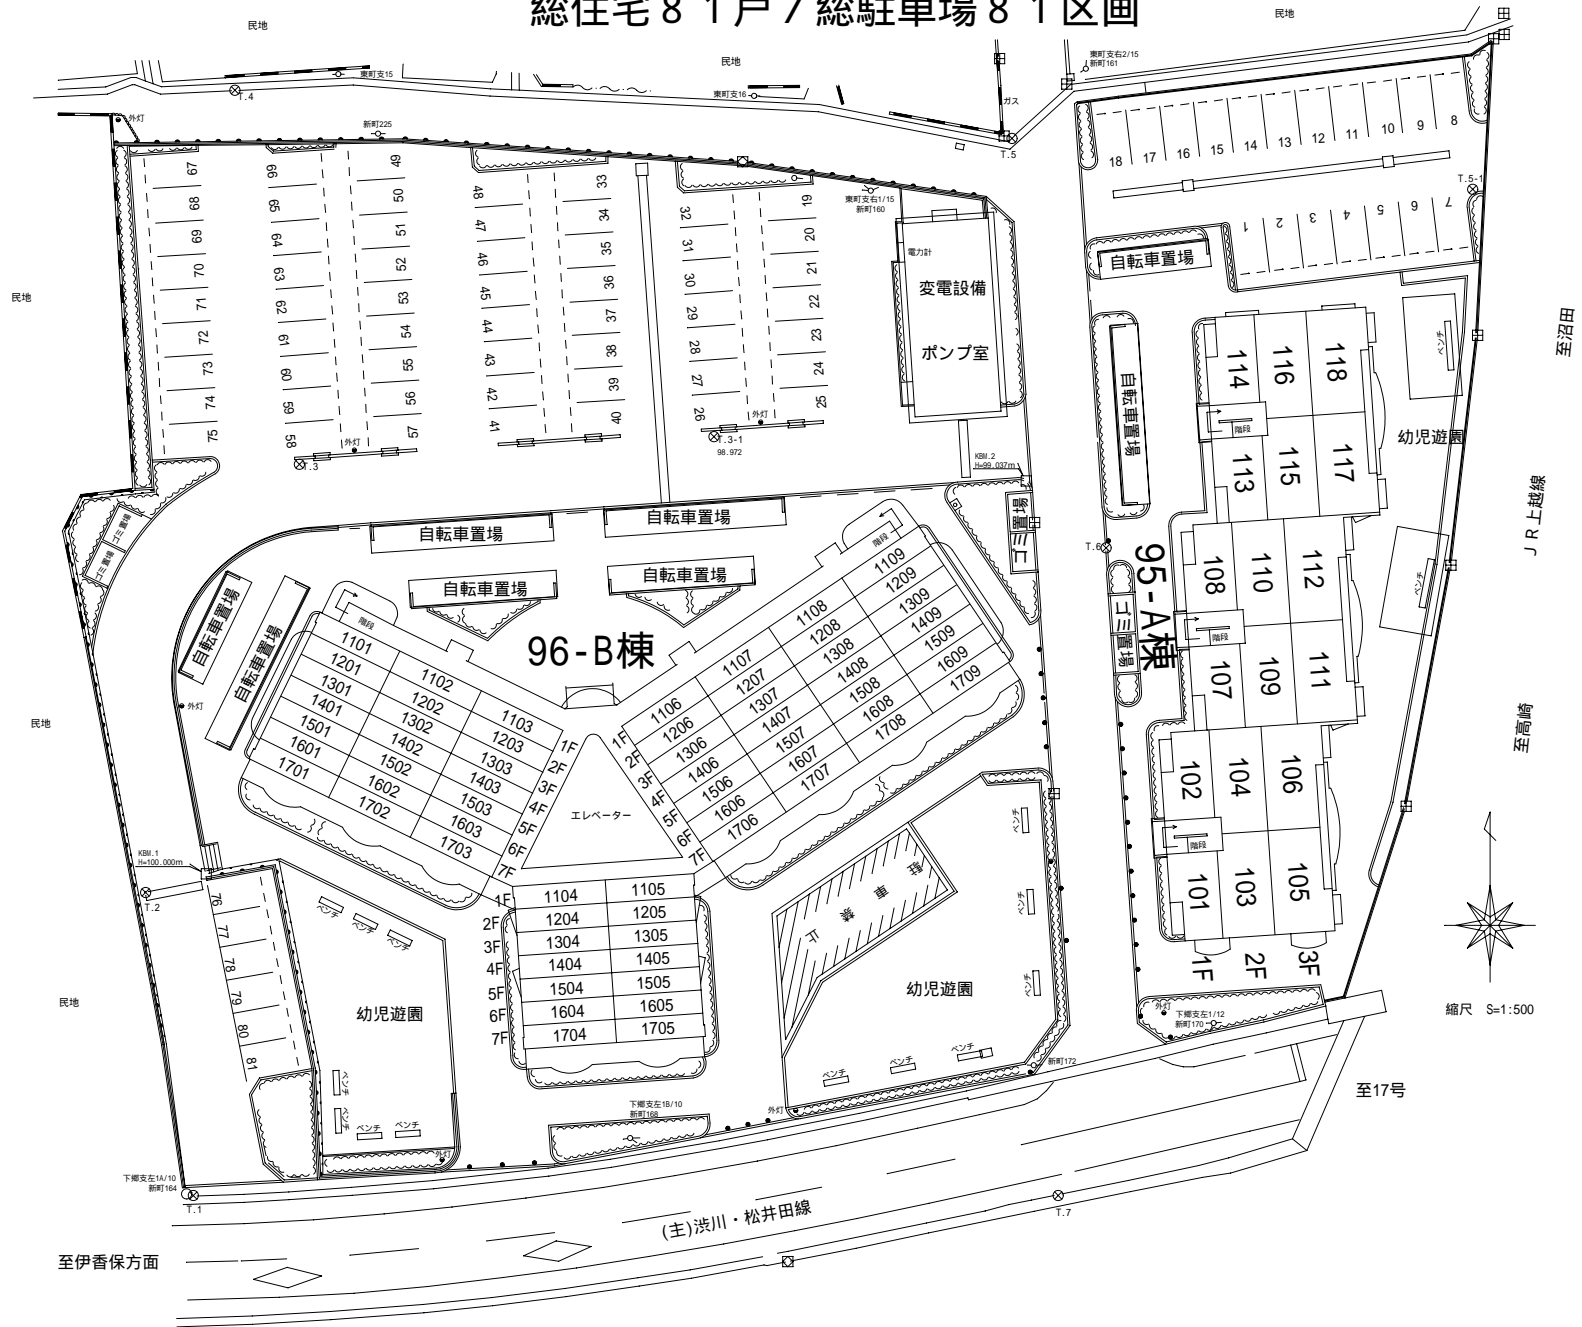

下郷県営住宅配置図

平成12年4月1日 駐車料金改定
 総住宅81戸 / 総駐車場81区画

至伊香保方面

(主) 渋川・松井田線

至17号

縮尺 S=1:500