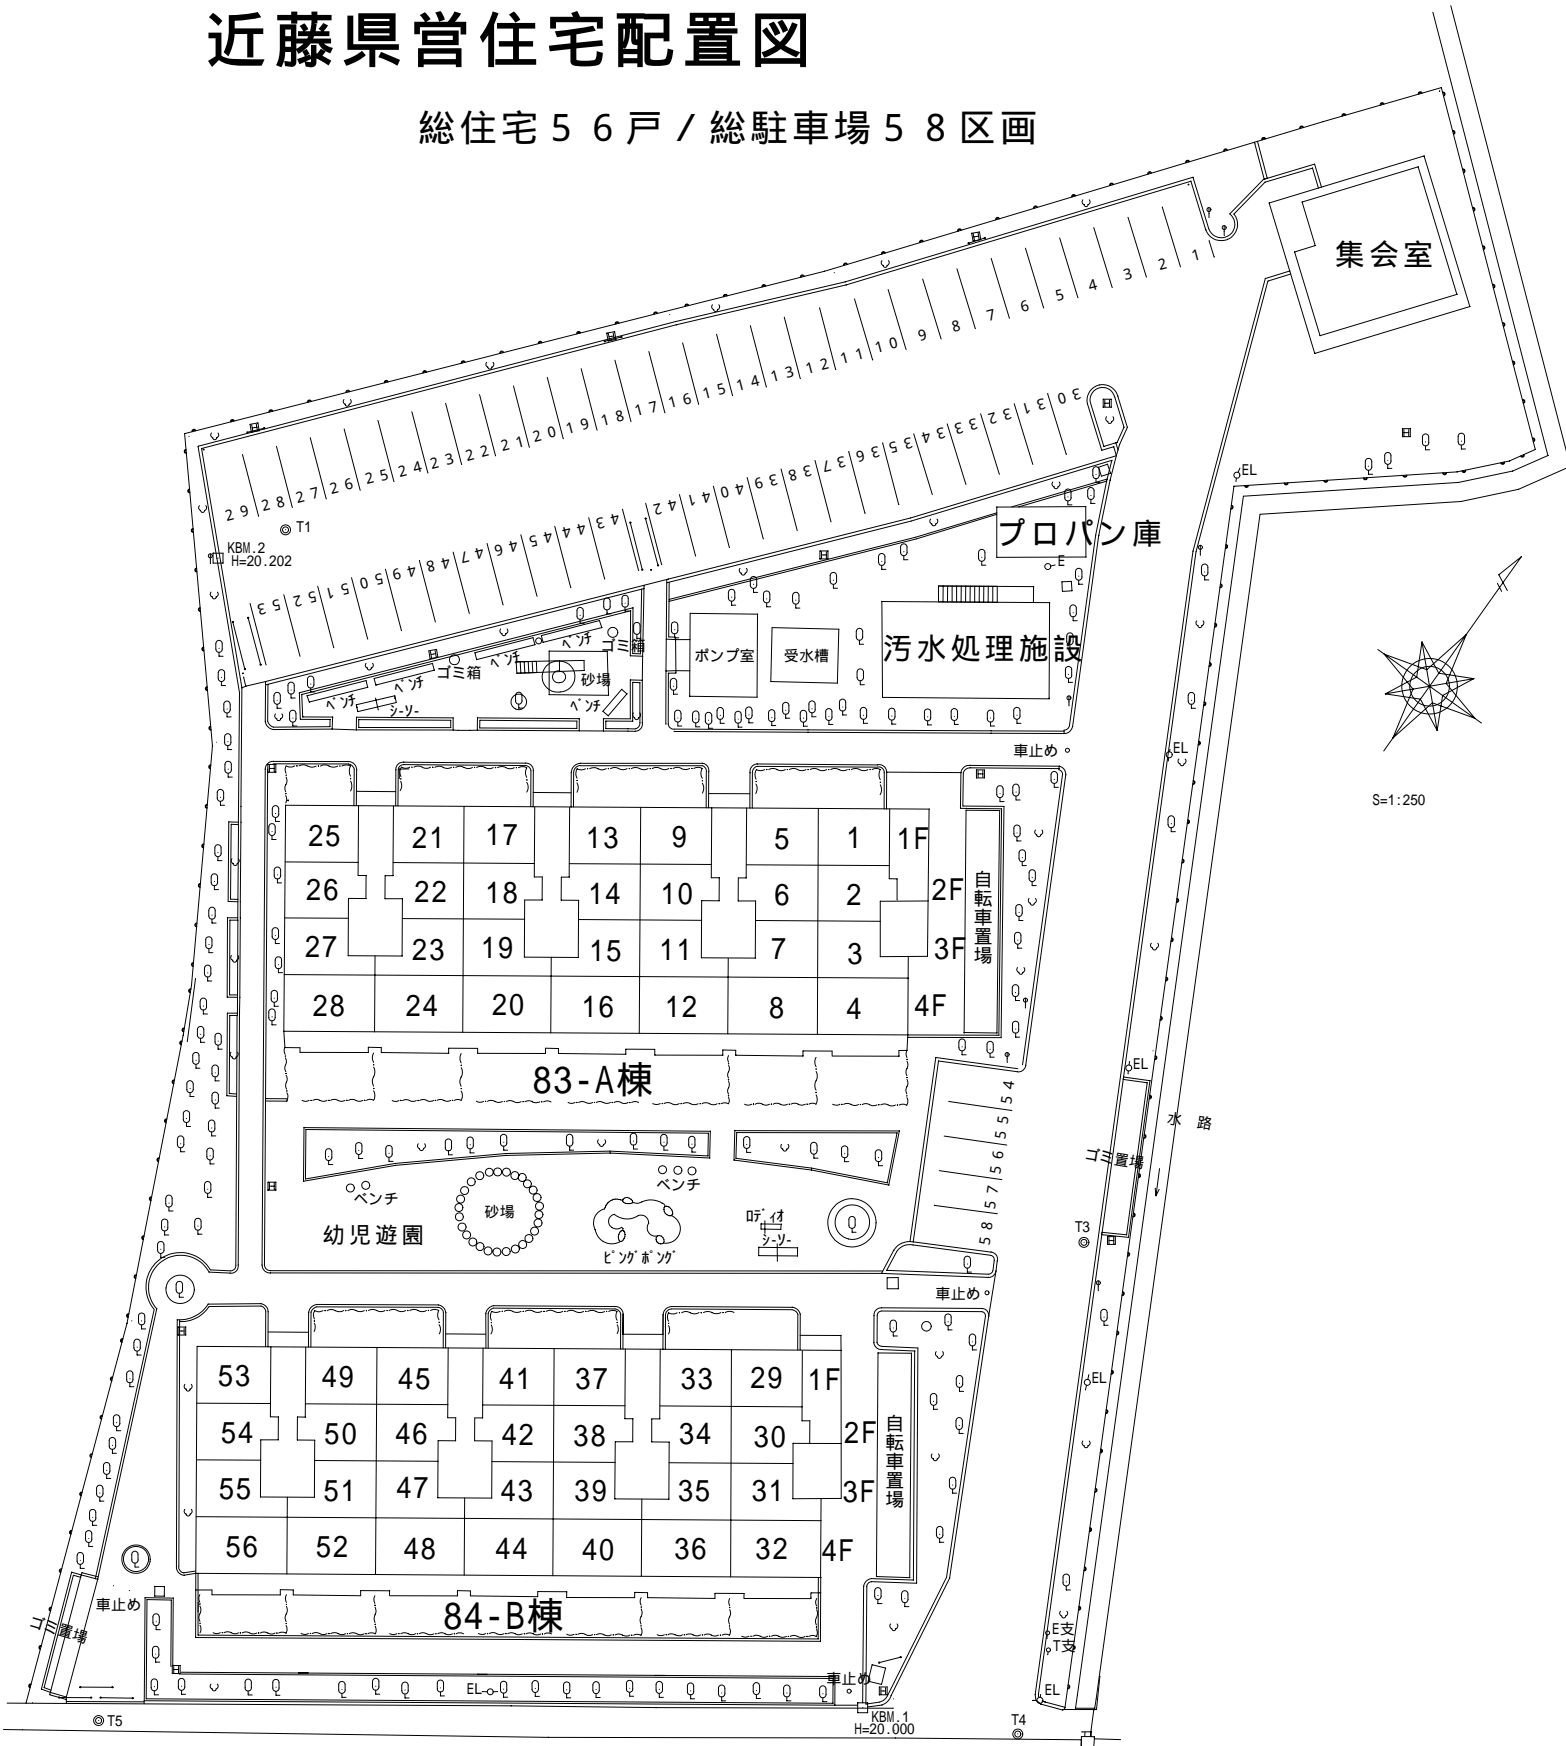

近藤県営住宅配置図

総住宅56戸 / 総駐車場58区画

S=1:250

市道

民間駐車場