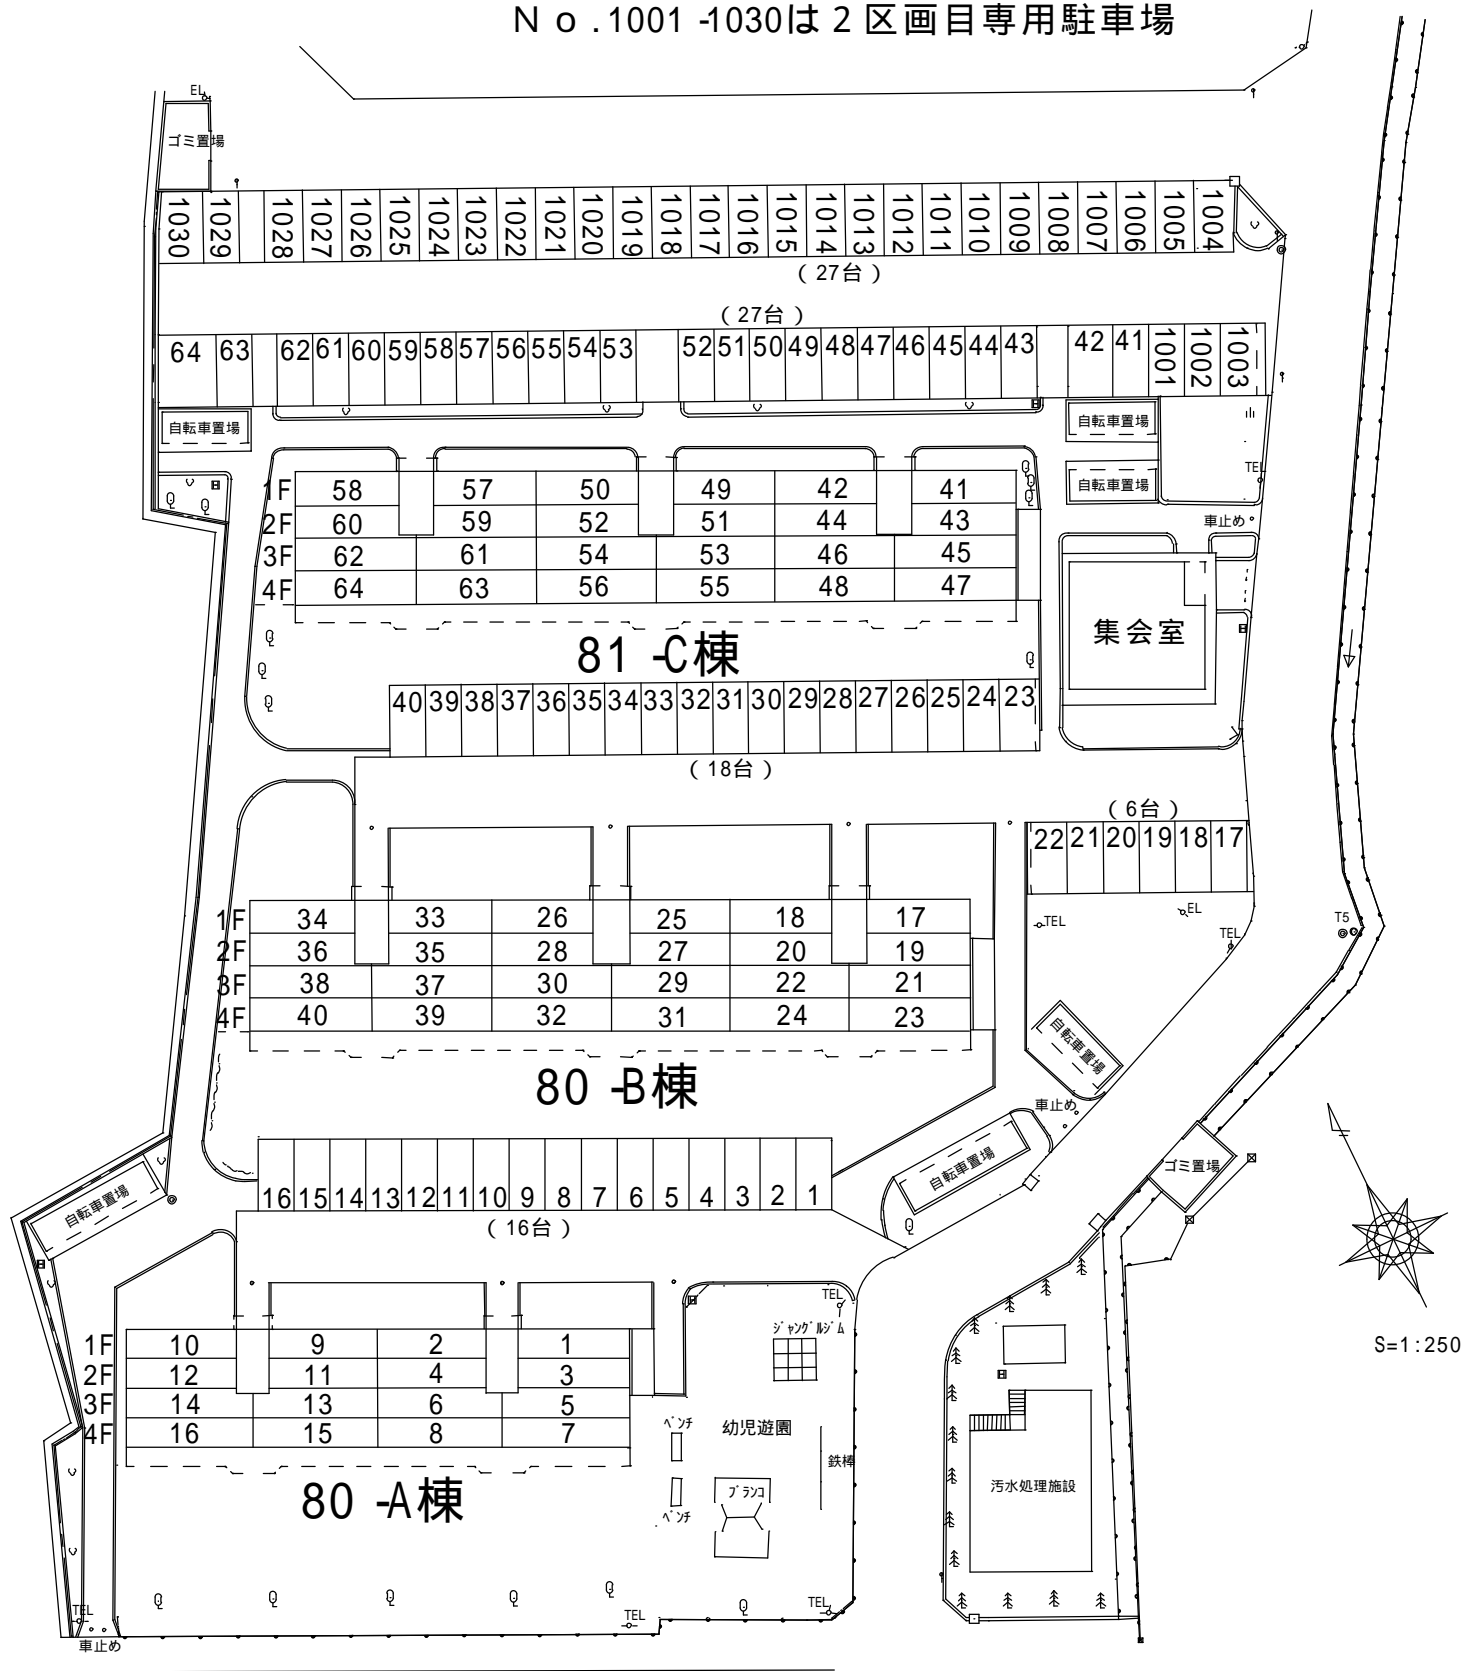

青柳県営住宅配置図

平成16年8月1日 駐車場改修

総住宅64戸 / 総駐車場94区画 (全標準区画)

No.1001-1030は2区画目専用駐車場

諏訪町

市道