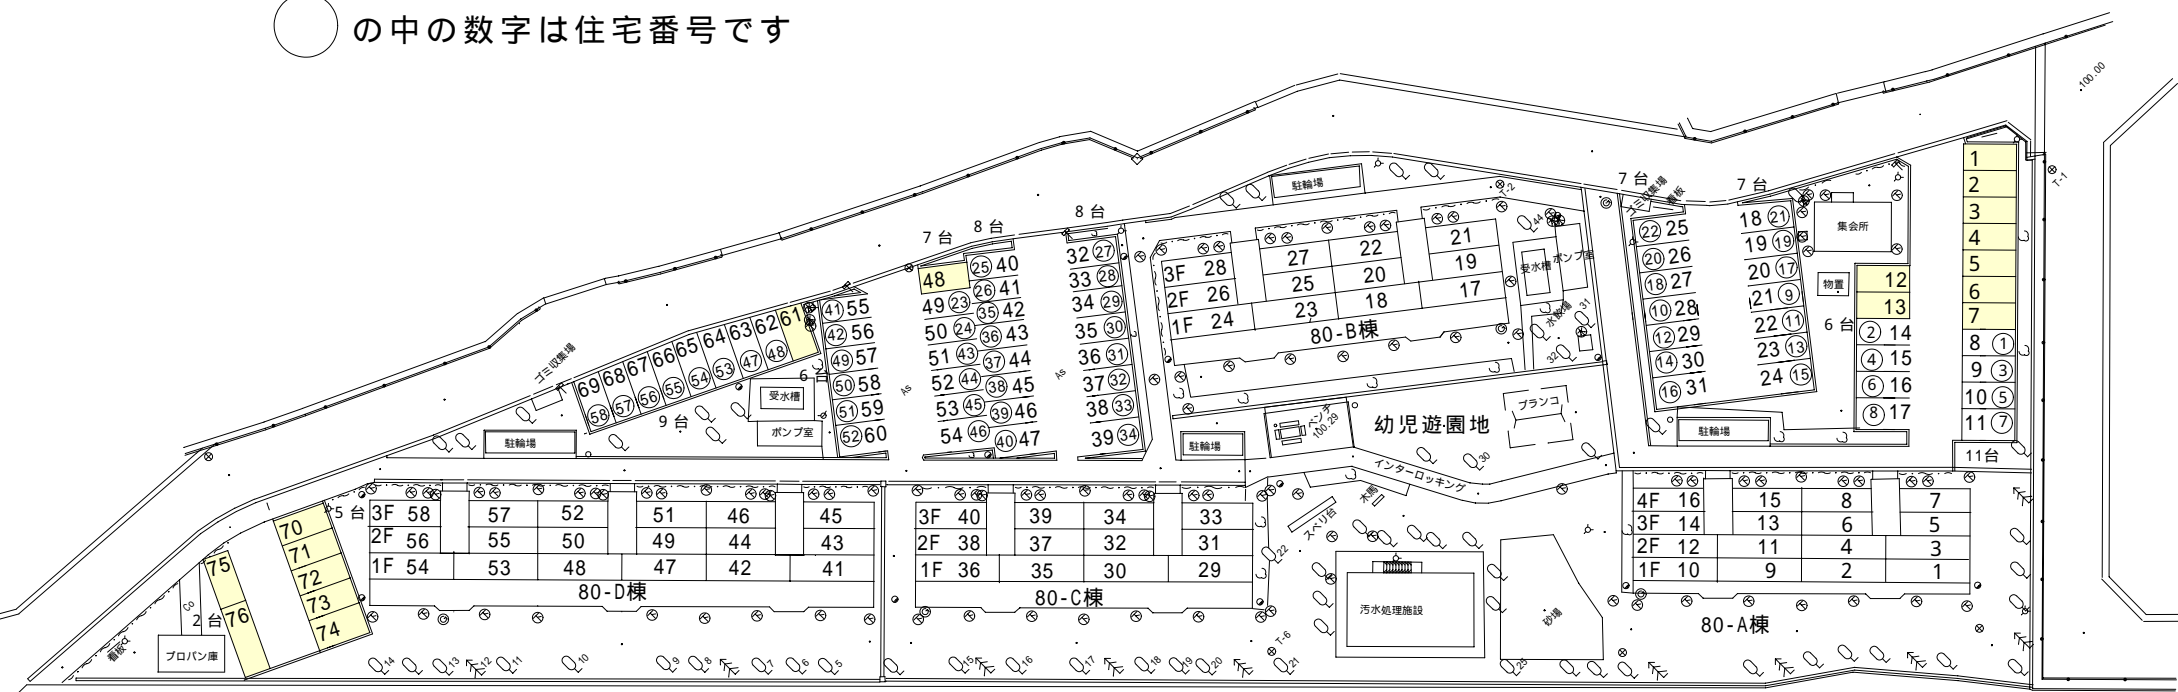

# 内ヶ島県営住宅配置図

平成14年4月1日 駐車場改修

○の中の数字は住宅番号です

総住宅58戸 / 総駐車場76区画  
2区画目駐車場18区画(期限無)

東武鉄道