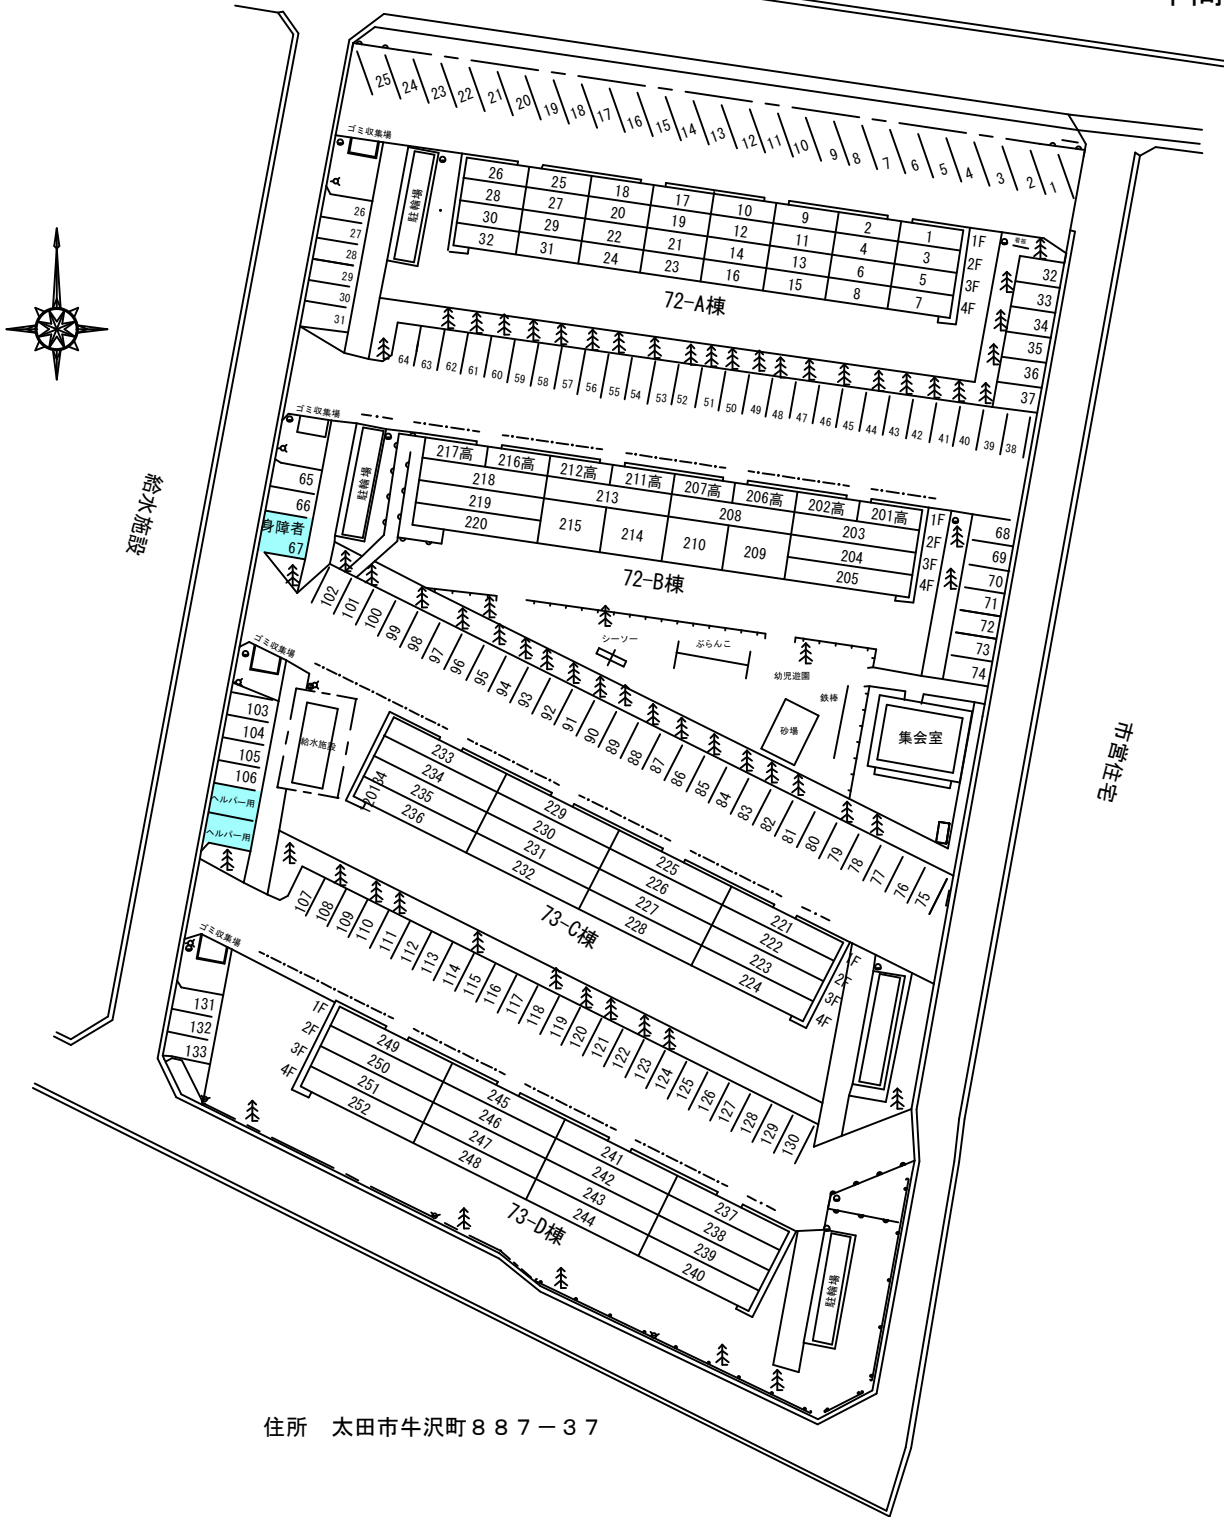

牛沢県営住宅配置図

20505

総住宅84戸／総駐車場133区画
中間

住所 太田市牛沢町887-37