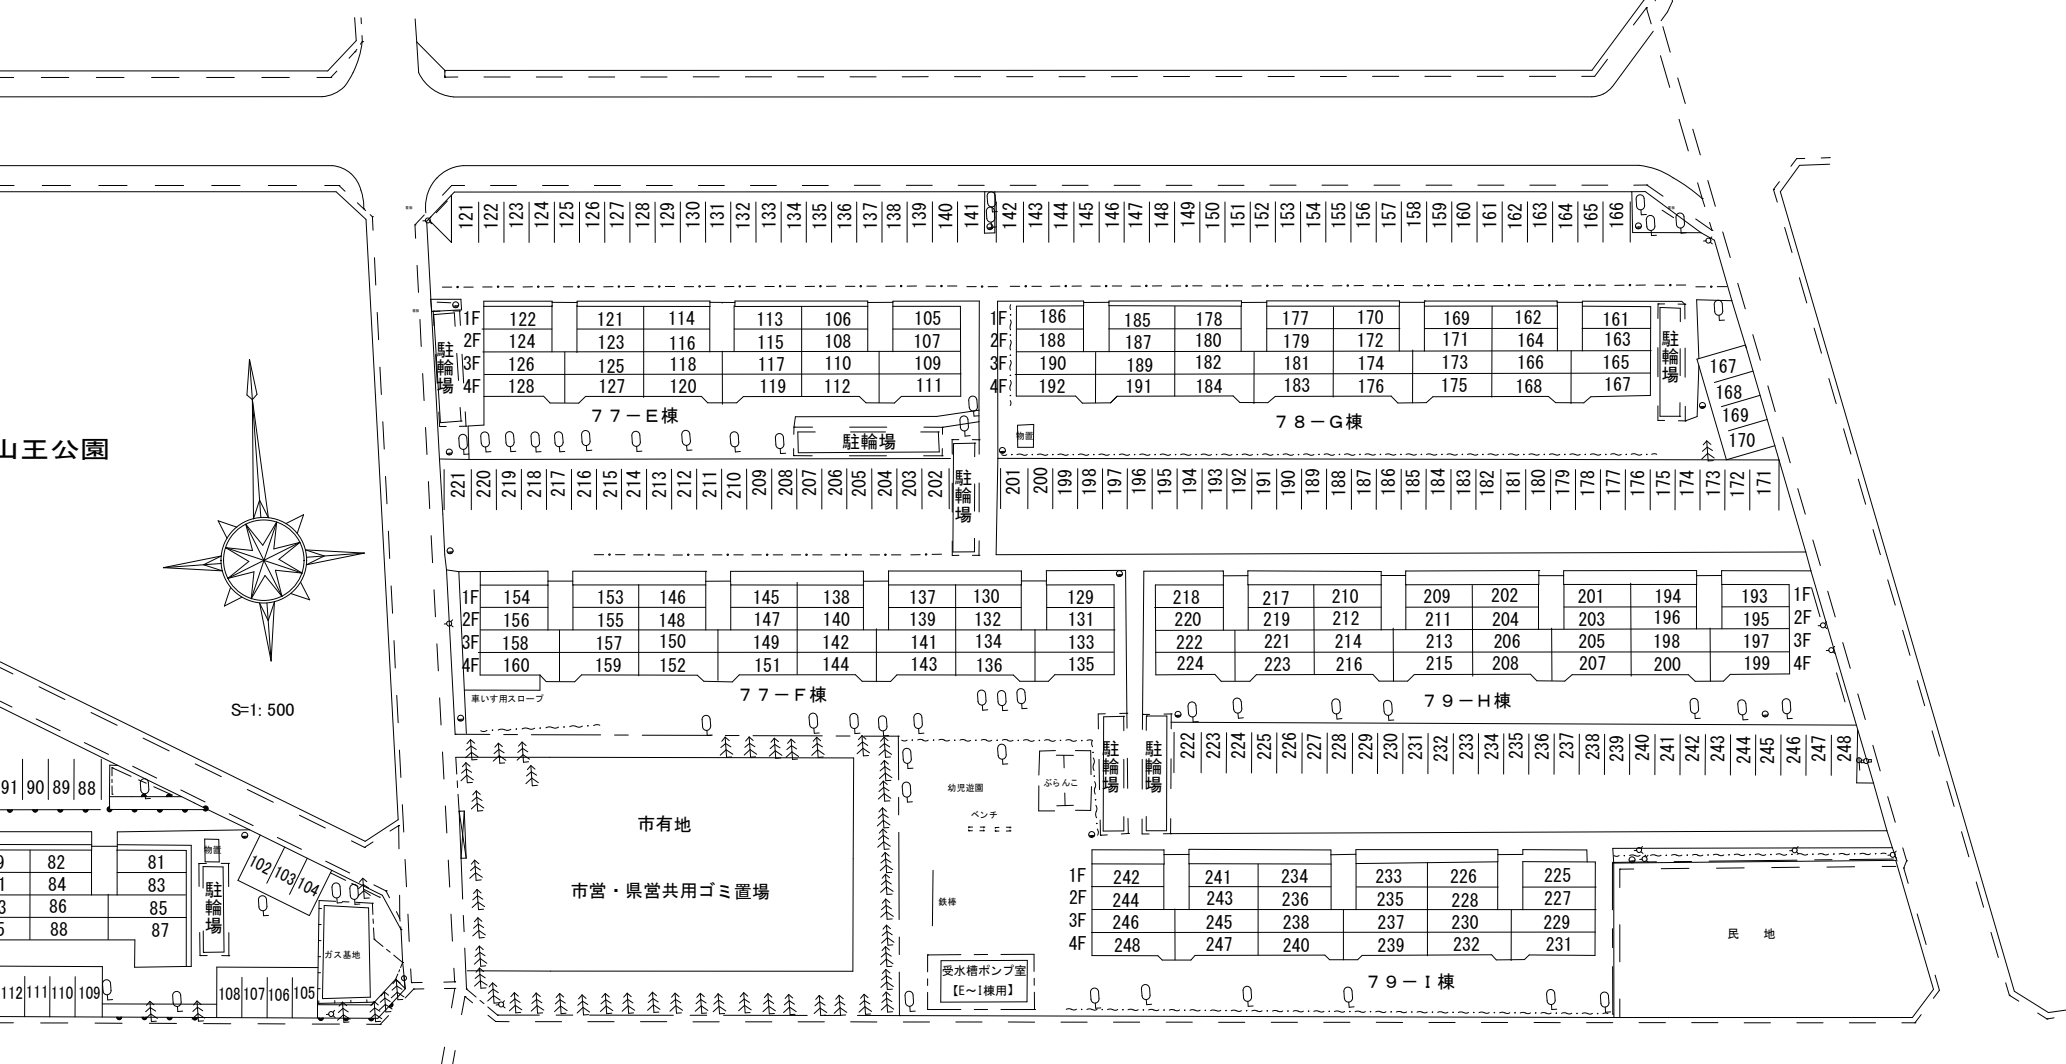

# 山王県営住宅配置図 (西) 20407

総住宅248戸／総駐車場251区画

※平成18年1月10日 駐車場改修

西側代表住所 伊勢崎市山王町98-2

# 山王県営住宅配置図 (東)

20407

総住宅248戸／総駐車場251区画  
 ※平成18年1月10日 駐車場改修

伊勢崎市山王町98-2

東側代表住所 伊勢崎市山王町1076-2