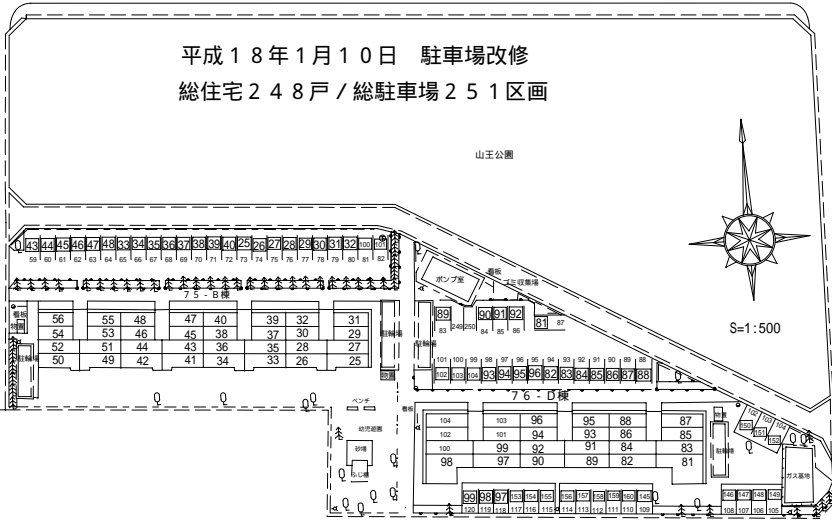

山王県営住宅配置図（西）

の中の数字が、住宅の番号です

山王県営住宅配置図（東）

の中の数字が、住宅の番号です

平成18年1月10日 駐車場改修
 総住宅248戸 総駐車場251区画

平成18年1月10日 駐車場改修
 総住宅248戸 / 総駐車場251区画

山王公園

S=1:500

251	75-A棟									
12	24	23	16	15	8	7				
16	22	21	14	13	6	5				
15	20	19	11	12	4	3				
14	18	17	10	9	2	1				
13	給湯設備									
11	10									
9	13	17	11	2	3	4	5	6	7	8
17	22	25	28	27	28	29	30	31	32	33
23	20	21	22	23	24	25	26	27	28	29
21	20									
15	16	17	18	19	20	21	22	23	24	25
10	15	16	17	18	19	20	21	22	23	24
6	66	69	70	71	72	73	74	75	76	77
7	65	68	67	68	69	70	71	72	73	74
12	76-C棟									
76	80	79	72	71	64	63				
75	78	77	70	69	62	61				
74	76	75	68	67	60	59				
73	74	73	66	65	58	57				