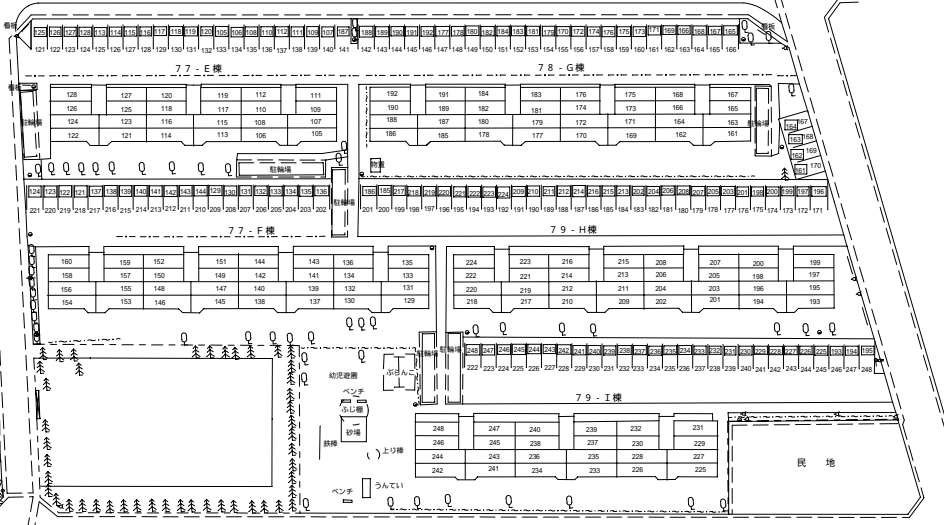

山王県営住宅配置図（西）

の中の数字が、住宅の番号です

山王県営住宅配置図（東）

の中の数字が、住宅の番号です

平成18年1月10日 駐車場改修
 総住宅248戸 総駐車場251区画

平成18年1月10日 駐車場改修
 総住宅248戸 / 総駐車場251区画

山王公園

S=1:500

251	75-A棟									
12	24	23	16	15	8	7				
16	22	21	14	13	6	5				
15	20	19	11	12	4	3				
14	18	17	10	9	2	1				
13	給湯設備									
11	10									
9	13	17	11	2	3	4	5	6	7	8
17	22	25	28	27	28	29	30	31	32	33
23	20	21	22	23	24	25	26	27	28	29
21	20									
15	16	17	18	19	20	21	22	23	24	25
10	15	16	17	18	19	20	21	22	23	24
6	66	69	70	71	72	73	74	75	76	77
7	65	68	67	68	69	70	71	72	73	74
12	76-C棟									
76	80	79	72	71	64	63				
75	78	77	70	69	62	61				
74	76	75	68	67	60	59				
73	74	73	66	65	58	57				