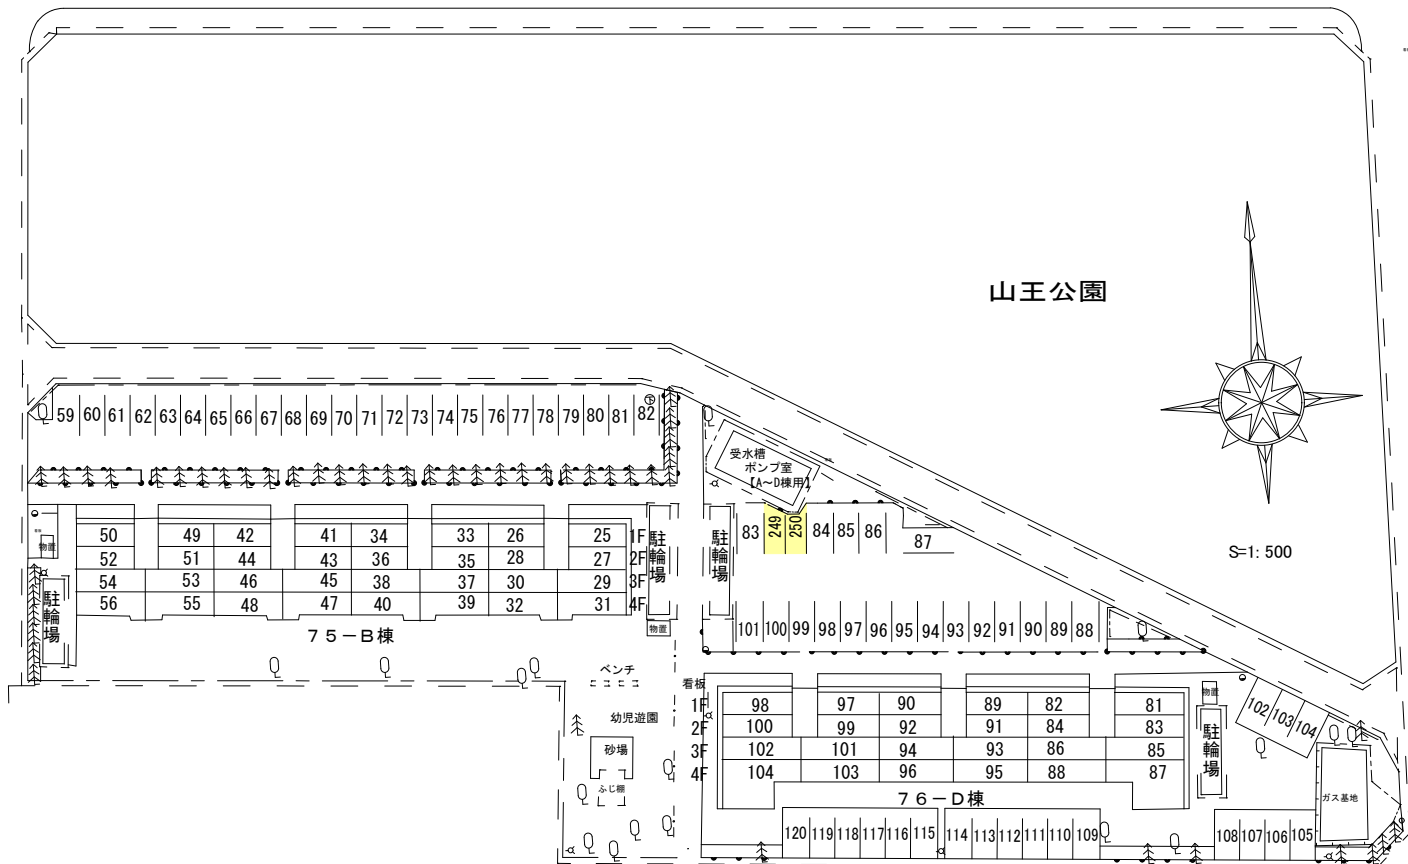

# 山王県営住宅配置図 (西) 20407

総住宅248戸／総駐車場251区画

※平成18年1月10日 駐車場改修

西側代表住所 伊勢崎市山王町98-2

# 山王県営住宅配置図 (東)

20407

総住宅248戸／総駐車場251区画  
 ※平成18年1月10日 駐車場改修

伊勢崎市山王町98-2

東側代表住所 伊勢崎市山王町1076-2