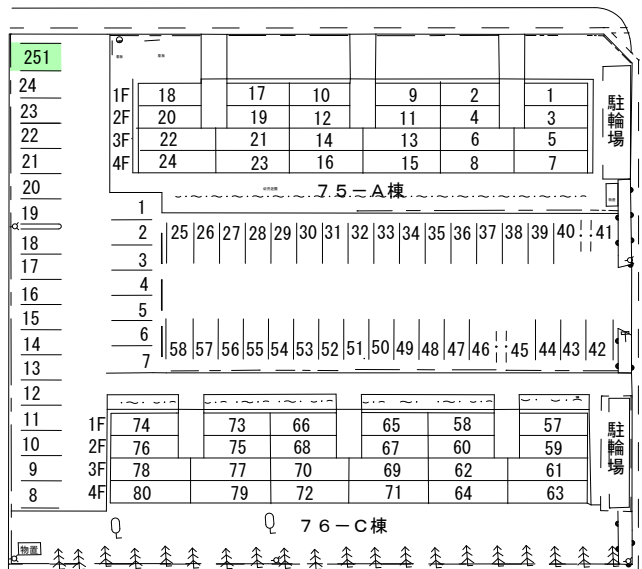

# 山王県営住宅配置図 (西) 20407

総住宅248戸／総駐車場251区画

※平成18年1月10日 駐車場改修

西側代表住所 伊勢崎市山王町98-2

# 山王県営住宅配置図 (東)

20407

総住宅248戸／総駐車場251区画  
 ※平成18年1月10日 駐車場改修

伊勢崎市山王町98-2

東側代表住所 伊勢崎市山王町1076-2