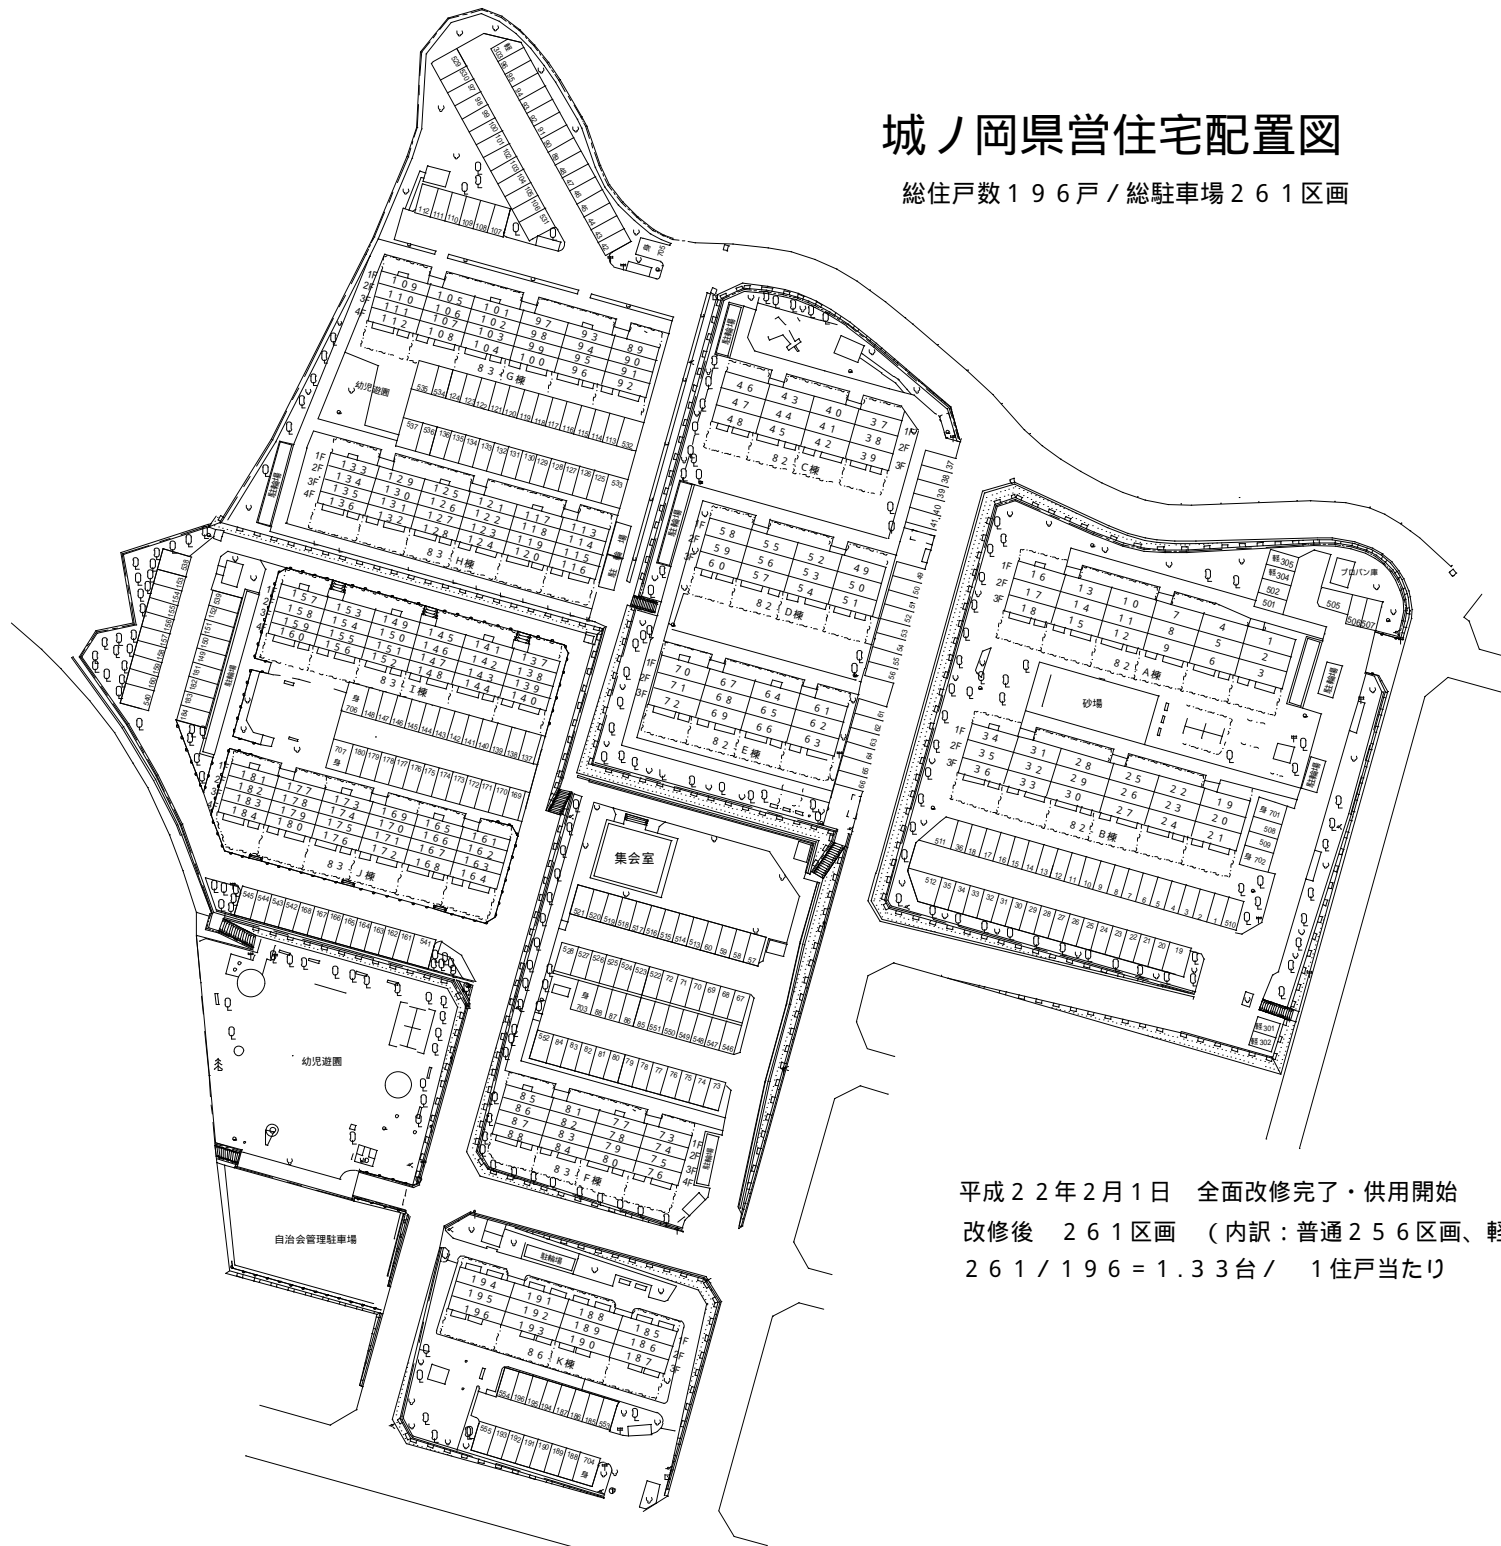

# 城ノ岡県営住宅配置図

総住戸数196戸 / 総駐車場261区画

S=1:500

平成22年2月1日 全面改修完了・供用開始  
改修後 261区画 (内訳:普通256区画、軽5区画)  
 $261 / 196 = 1.33$ 台 / 1住戸当たり