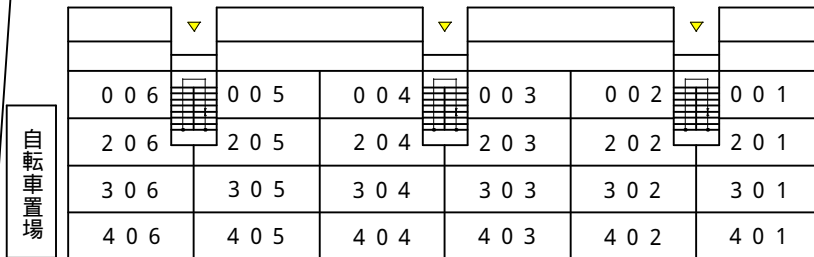

織姫県営住宅配置図

住宅総戸数 45戸

駐車場総区画数 32区画

民地

市道

51 - A棟

自転車置場

自転車置場

二二置場

市道

給水施設

二二置場

市道

自転車置場

自転車置場

52 - B棟