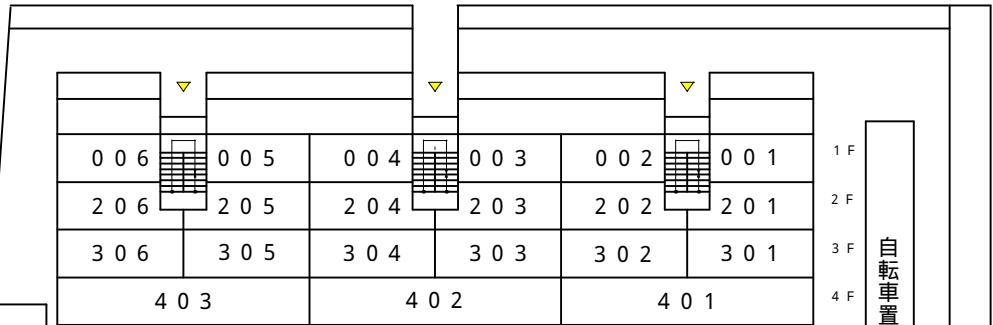

織姫県営住宅配置図

住宅総戸数 45戸

駐車場総区画数 32区画

民地

市道

51 - A棟

自転車置場

自転車置場

二二置場

市道

給水施設

二二置場

市道

自転車置場

自転車置場

52 - B棟