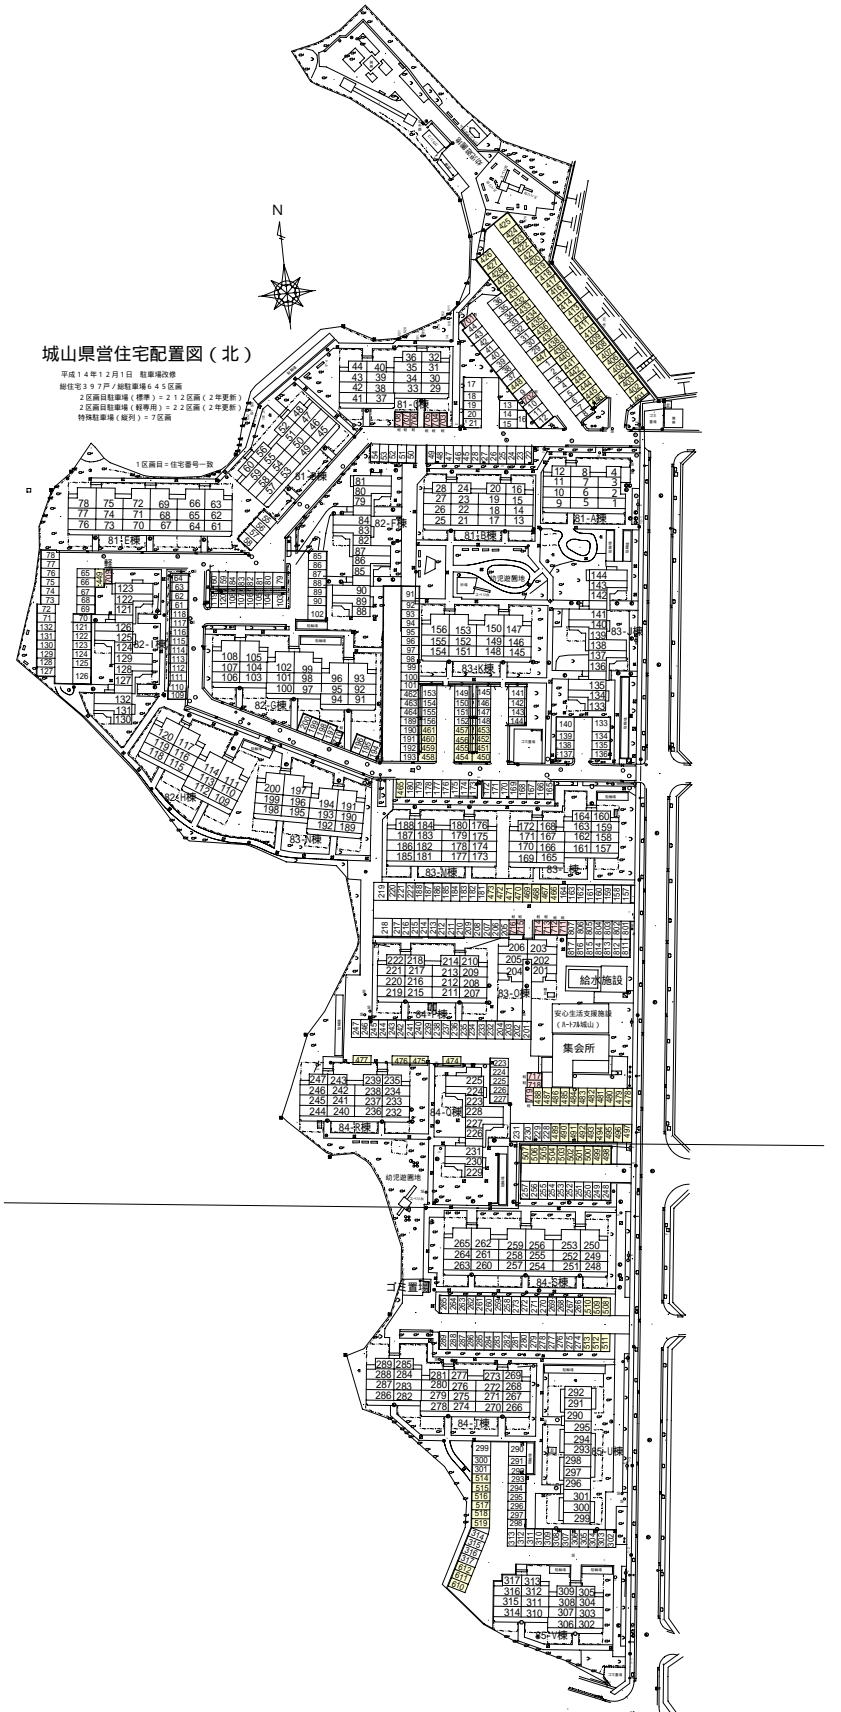

城山県営住宅配置図(北)