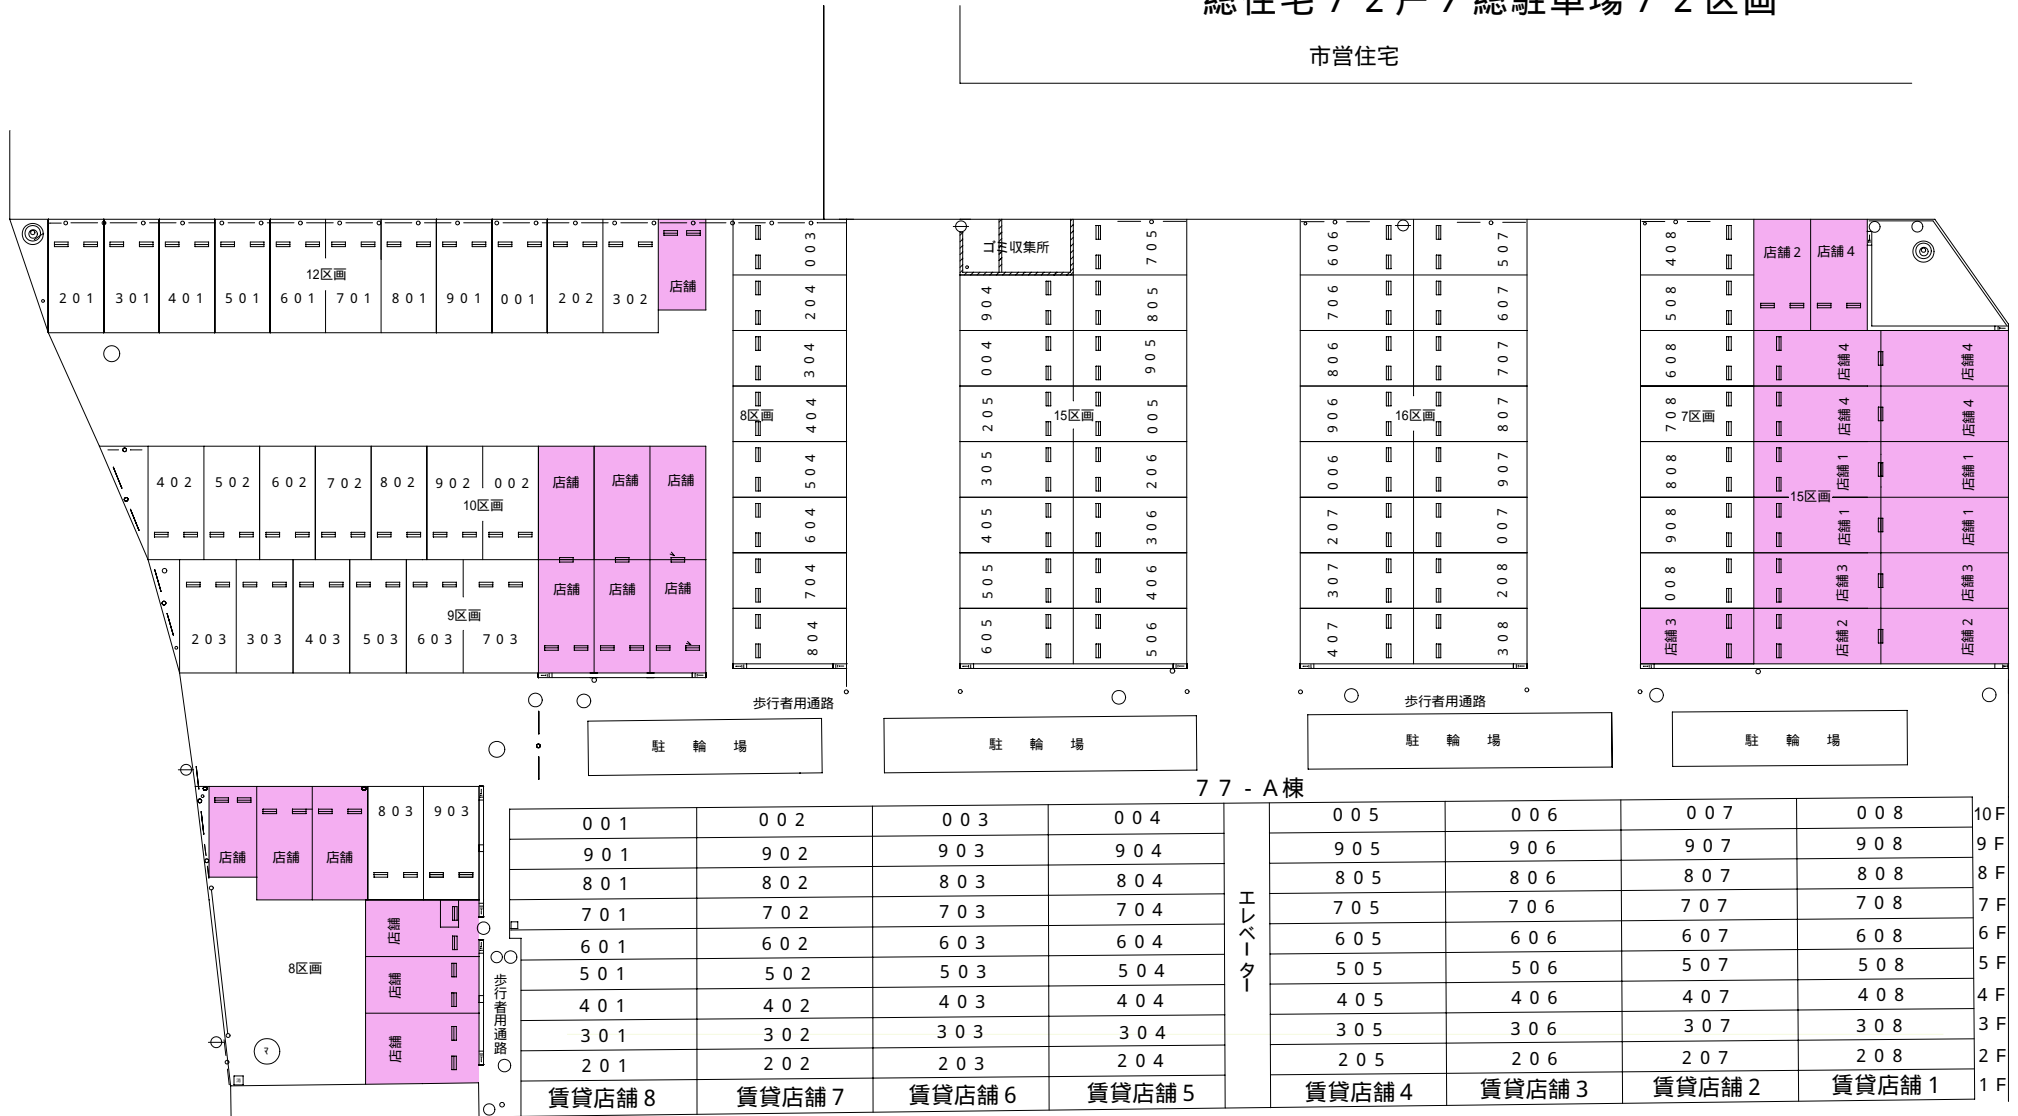

東金井県営住宅配置図

平成15年4月1日 駐車場改修
 総住宅72戸 / 総駐車場72区画

市営住宅

001	002	003	004	エレベーター	005	006	007	008	10F
901	902	903	904		905	906	907	908	9F
801	802	803	804		805	806	807	808	8F
701	702	703	704		705	706	707	708	7F
601	602	603	604		605	606	607	608	6F
501	502	503	504		505	506	507	508	5F
401	402	403	404		405	406	407	408	4F
301	302	303	304		305	306	307	308	3F
201	202	203	204		205	206	207	208	2F
賃貸店舗8	賃貸店舗7	賃貸店舗6	賃貸店舗5		賃貸店舗4	賃貸店舗3	賃貸店舗2	賃貸店舗1	1F