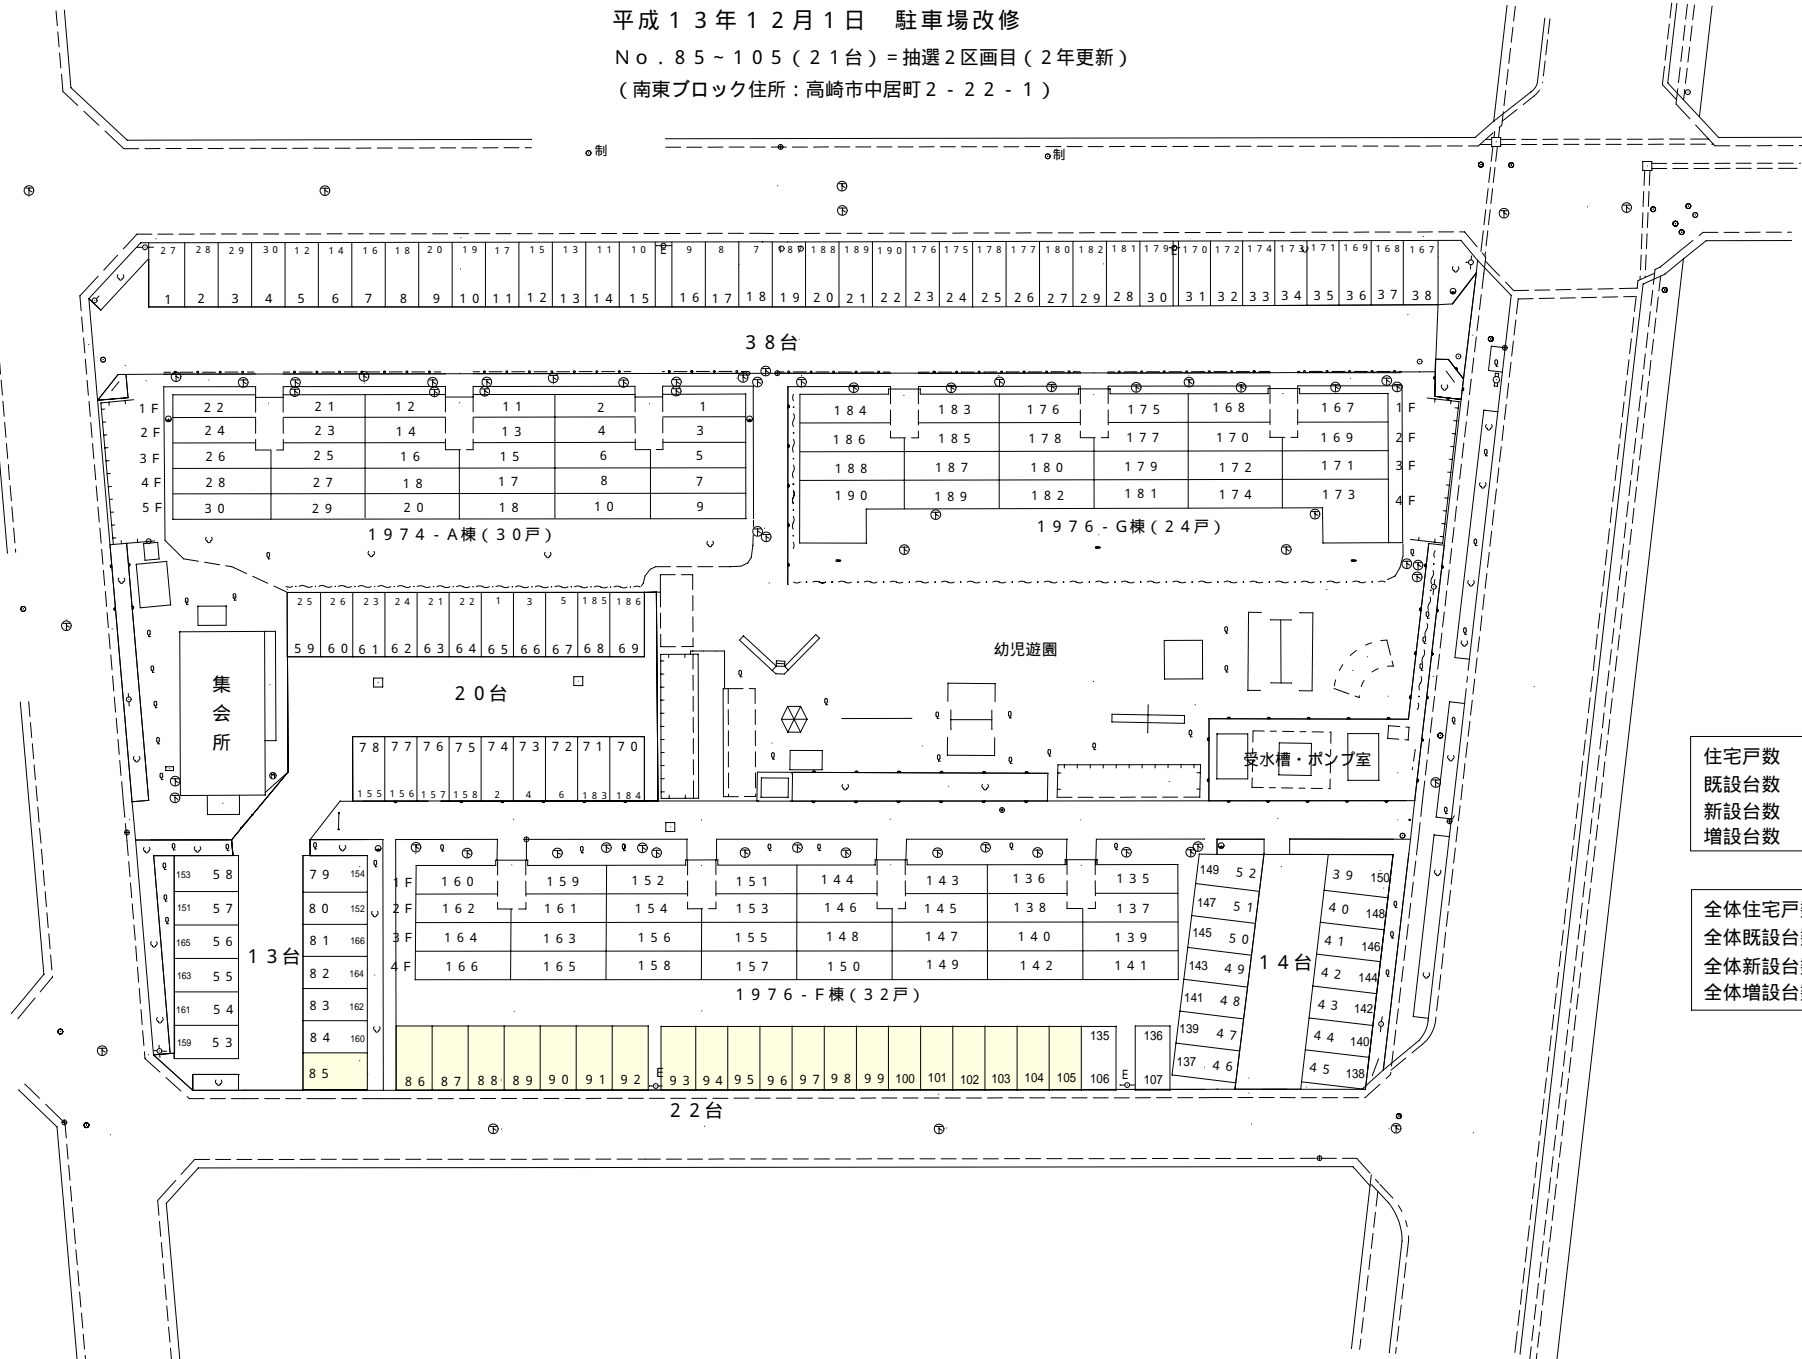

# 中居県営住宅駐車場配置図 (北西)

平成13年12月1日 駐車場改修

No. 113 ~ 143、No. 204 ~ 211 (39区画) = 抽選2区画目 (2年更新)

(北西ブロック住所: 高崎市中居町2-20)

住宅戸数	104戸
既設台数	102台
新設台数	143台
増設台数	41台

全体住宅戸数	190戸
全体既設台数	195台
全体新設台数	250台
全体増設台数	55台

# 中居県営住宅駐車場配置図（南東）

平成13年12月1日 駐車場改修  
 No. 85~105(21台) = 抽選2区画目(2年更新)  
 (南東ブロック住所: 高崎市南中居町2-22-1)

S=1:250

住宅戸数	86戸
既設台数	93台
新設台数	107台
増設台数	14台

全体住宅戸数	190戸
全体既設台数	195台
全体新設台数	250台
全体増設台数	55台