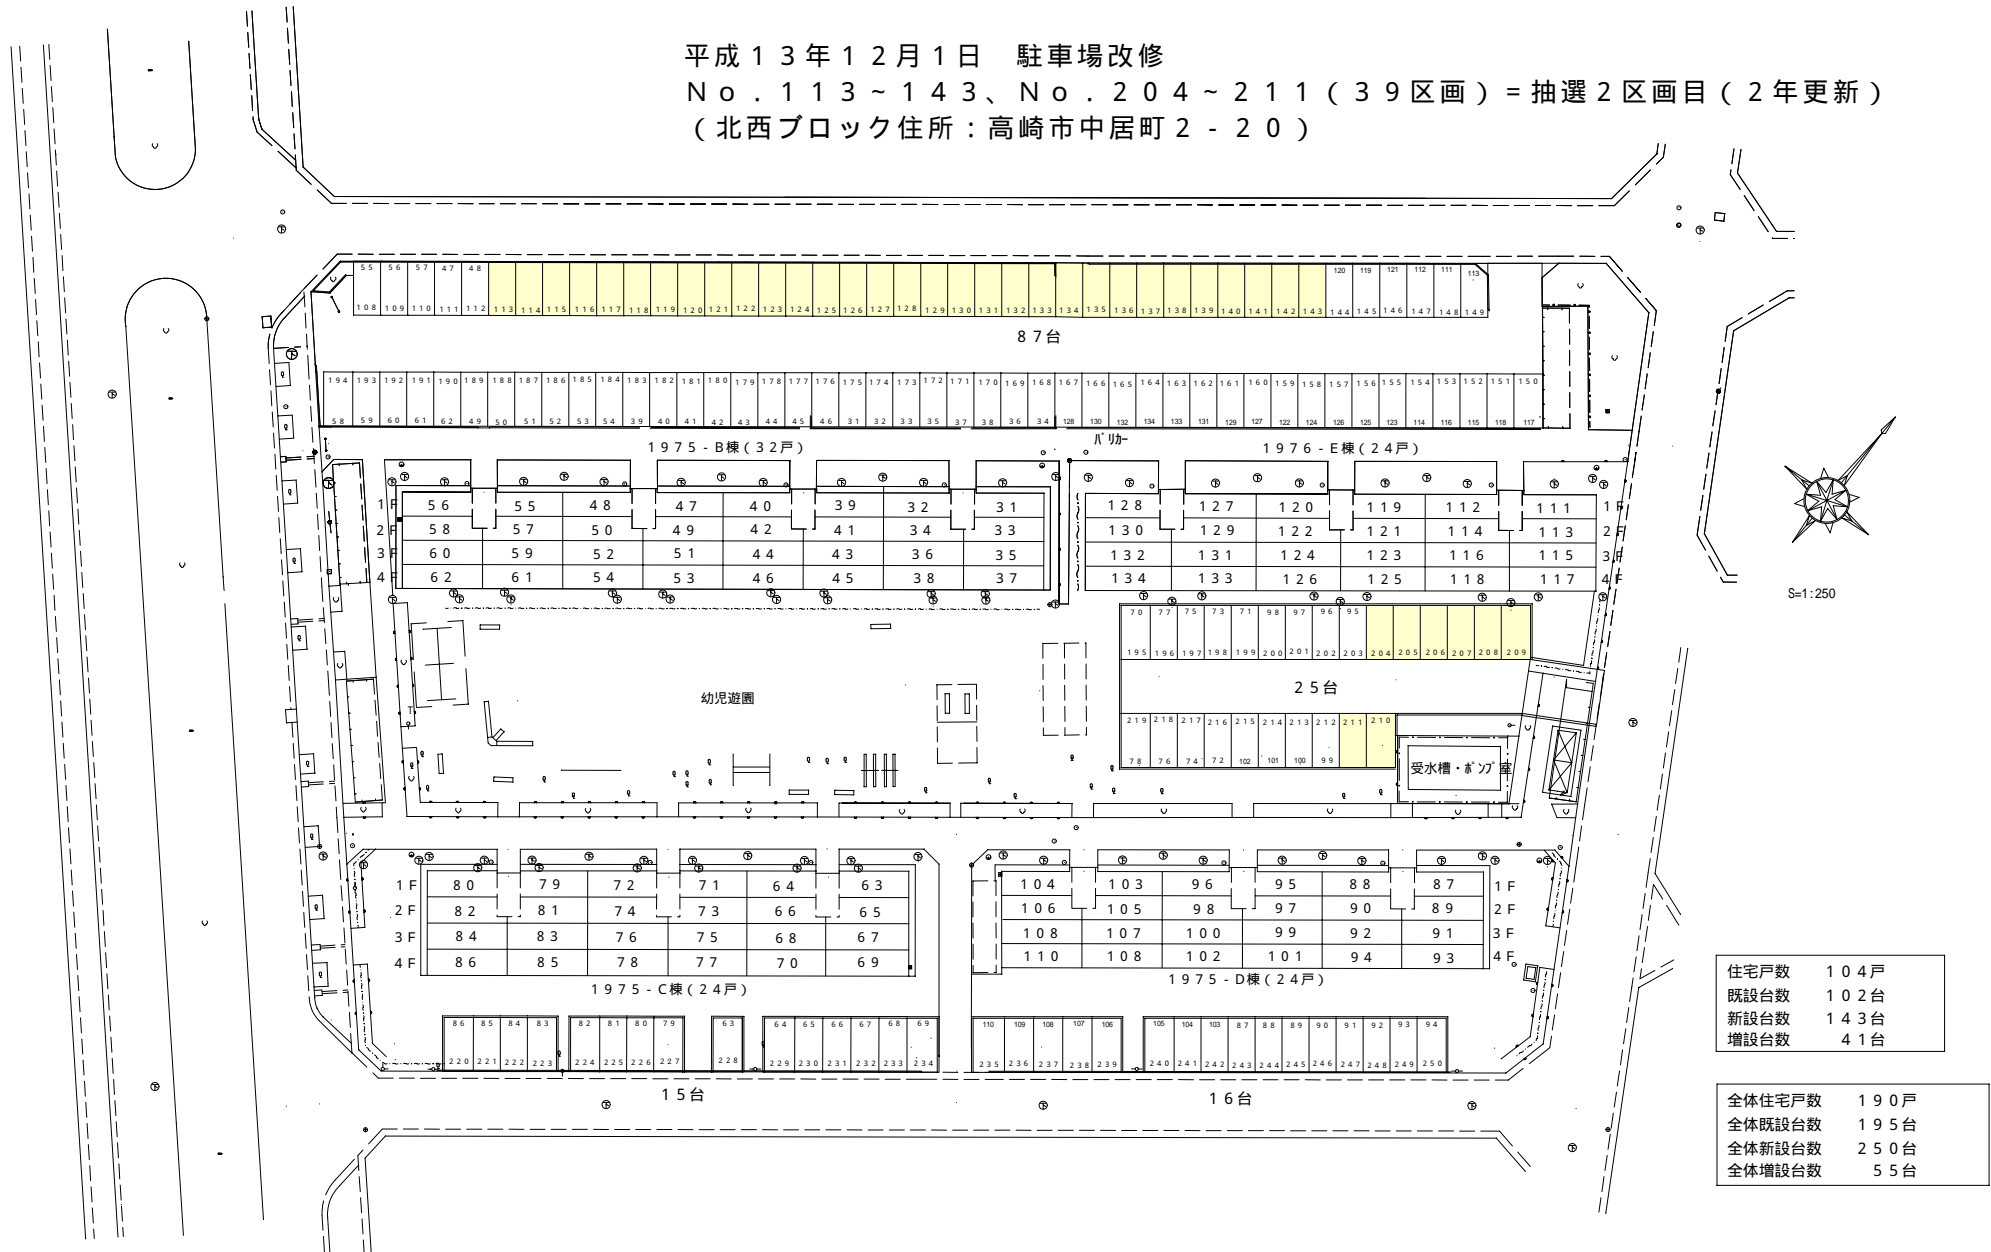

# 中居県営住宅駐車場配置図 (北西)

平成13年12月1日 駐車場改修

No. 113 ~ 143、No. 204 ~ 211 (39区画) = 抽選2区画目 (2年更新)

(北西ブロック住所: 高崎市中居町2-20)

住宅戸数	104戸
既設台数	102台
新設台数	143台
増設台数	41台

全体住宅戸数	190戸
全体既設台数	195台
全体新設台数	250台
全体増設台数	55台

# 中居県営住宅駐車場配置図（南東）

平成13年12月1日 駐車場改修  
 No. 85~105(21台) = 抽選2区画目(2年更新)  
 (南東ブロック住所: 高崎市南中居町2-22-1)

S=1:250

住宅戸数	86戸
既設台数	93台
新設台数	107台
増設台数	14台

全体住宅戸数	190戸
全体既設台数	195台
全体新設台数	250台
全体増設台数	55台