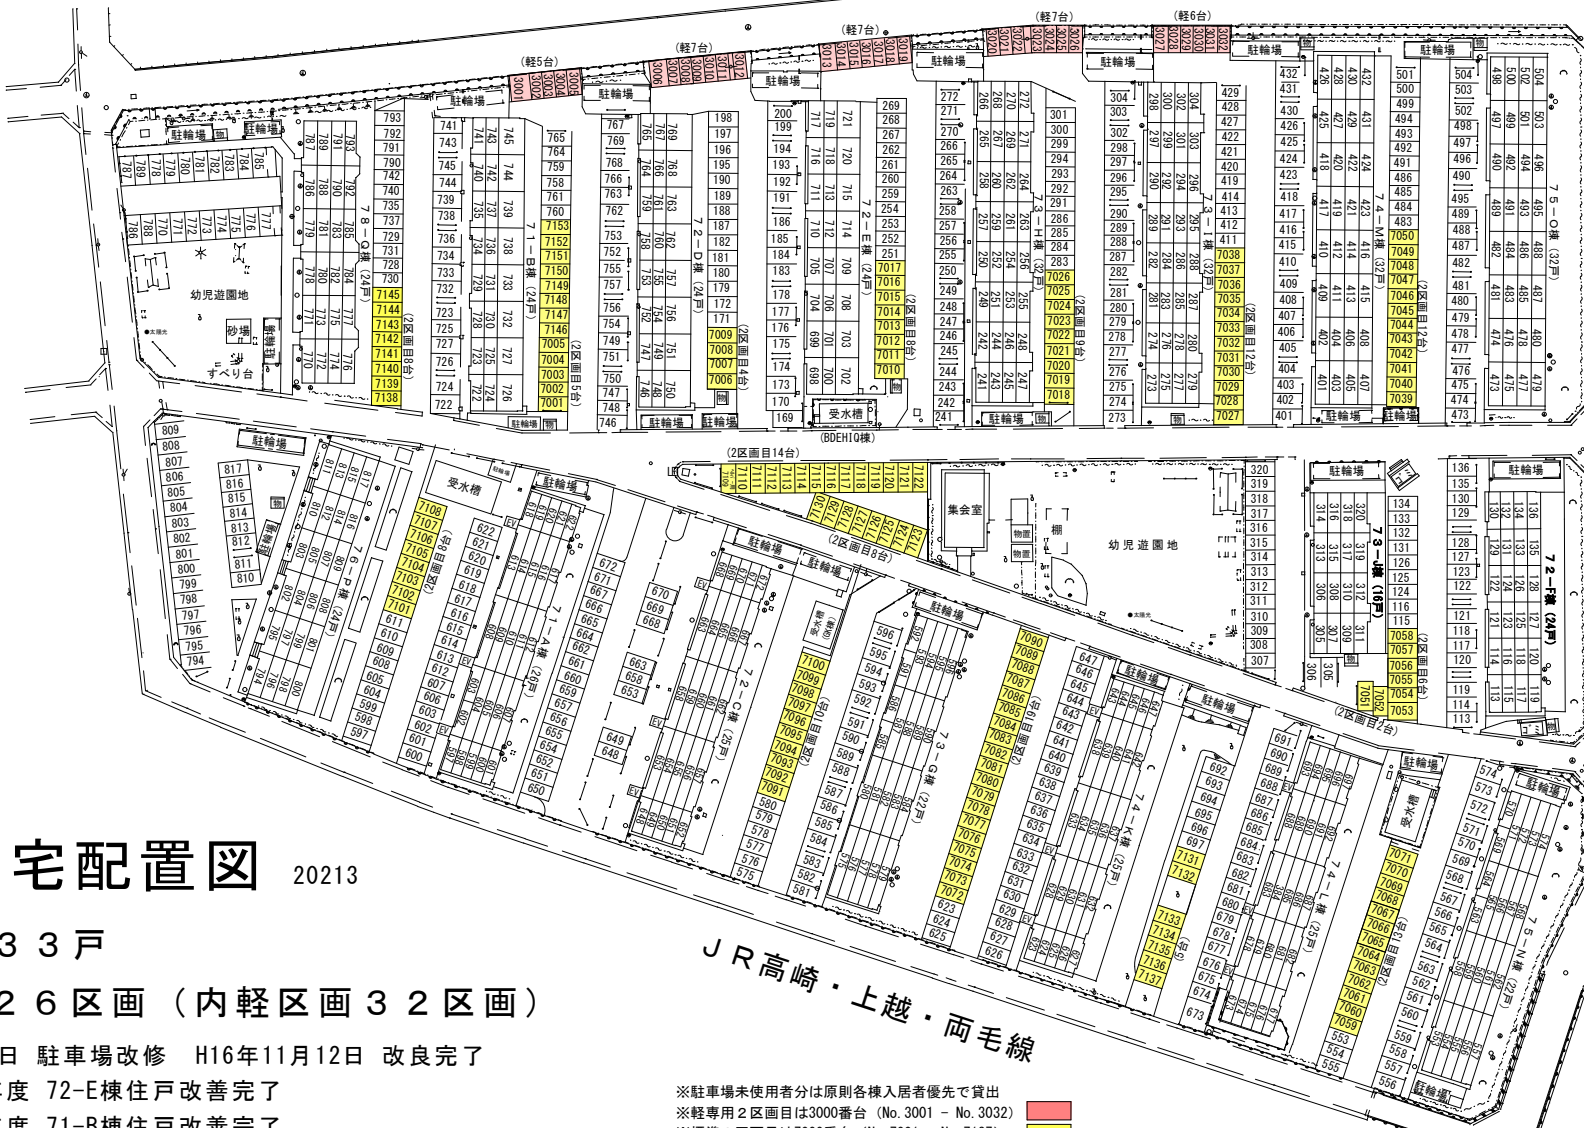

中尾中学校

中尾県営住宅配置図 2013

総住宅戸数 433戸
 総駐車場数 626区画 (内軽区画32区画)

※H15年12月1日 駐車場改修 H16年11月12日 改良完了

- ※H26年度 72-E棟住戸改善完了
- ※H27年度 71-B棟住戸改善完了
- ※H28年度 71-D棟住戸改善完了
- ※H29年度 78-Q棟住戸改善完了
- ※H30年度 76-P棟住戸改善完了

※駐車場未使用者分は原則各棟入居者優先で貸出
 ※軽専用2区画目は3000番台 (No. 3001 - No. 3032)
 ※標準2区画目は7000番台 (No. 7001 - No. 7137)

住所 高崎市巾着町767