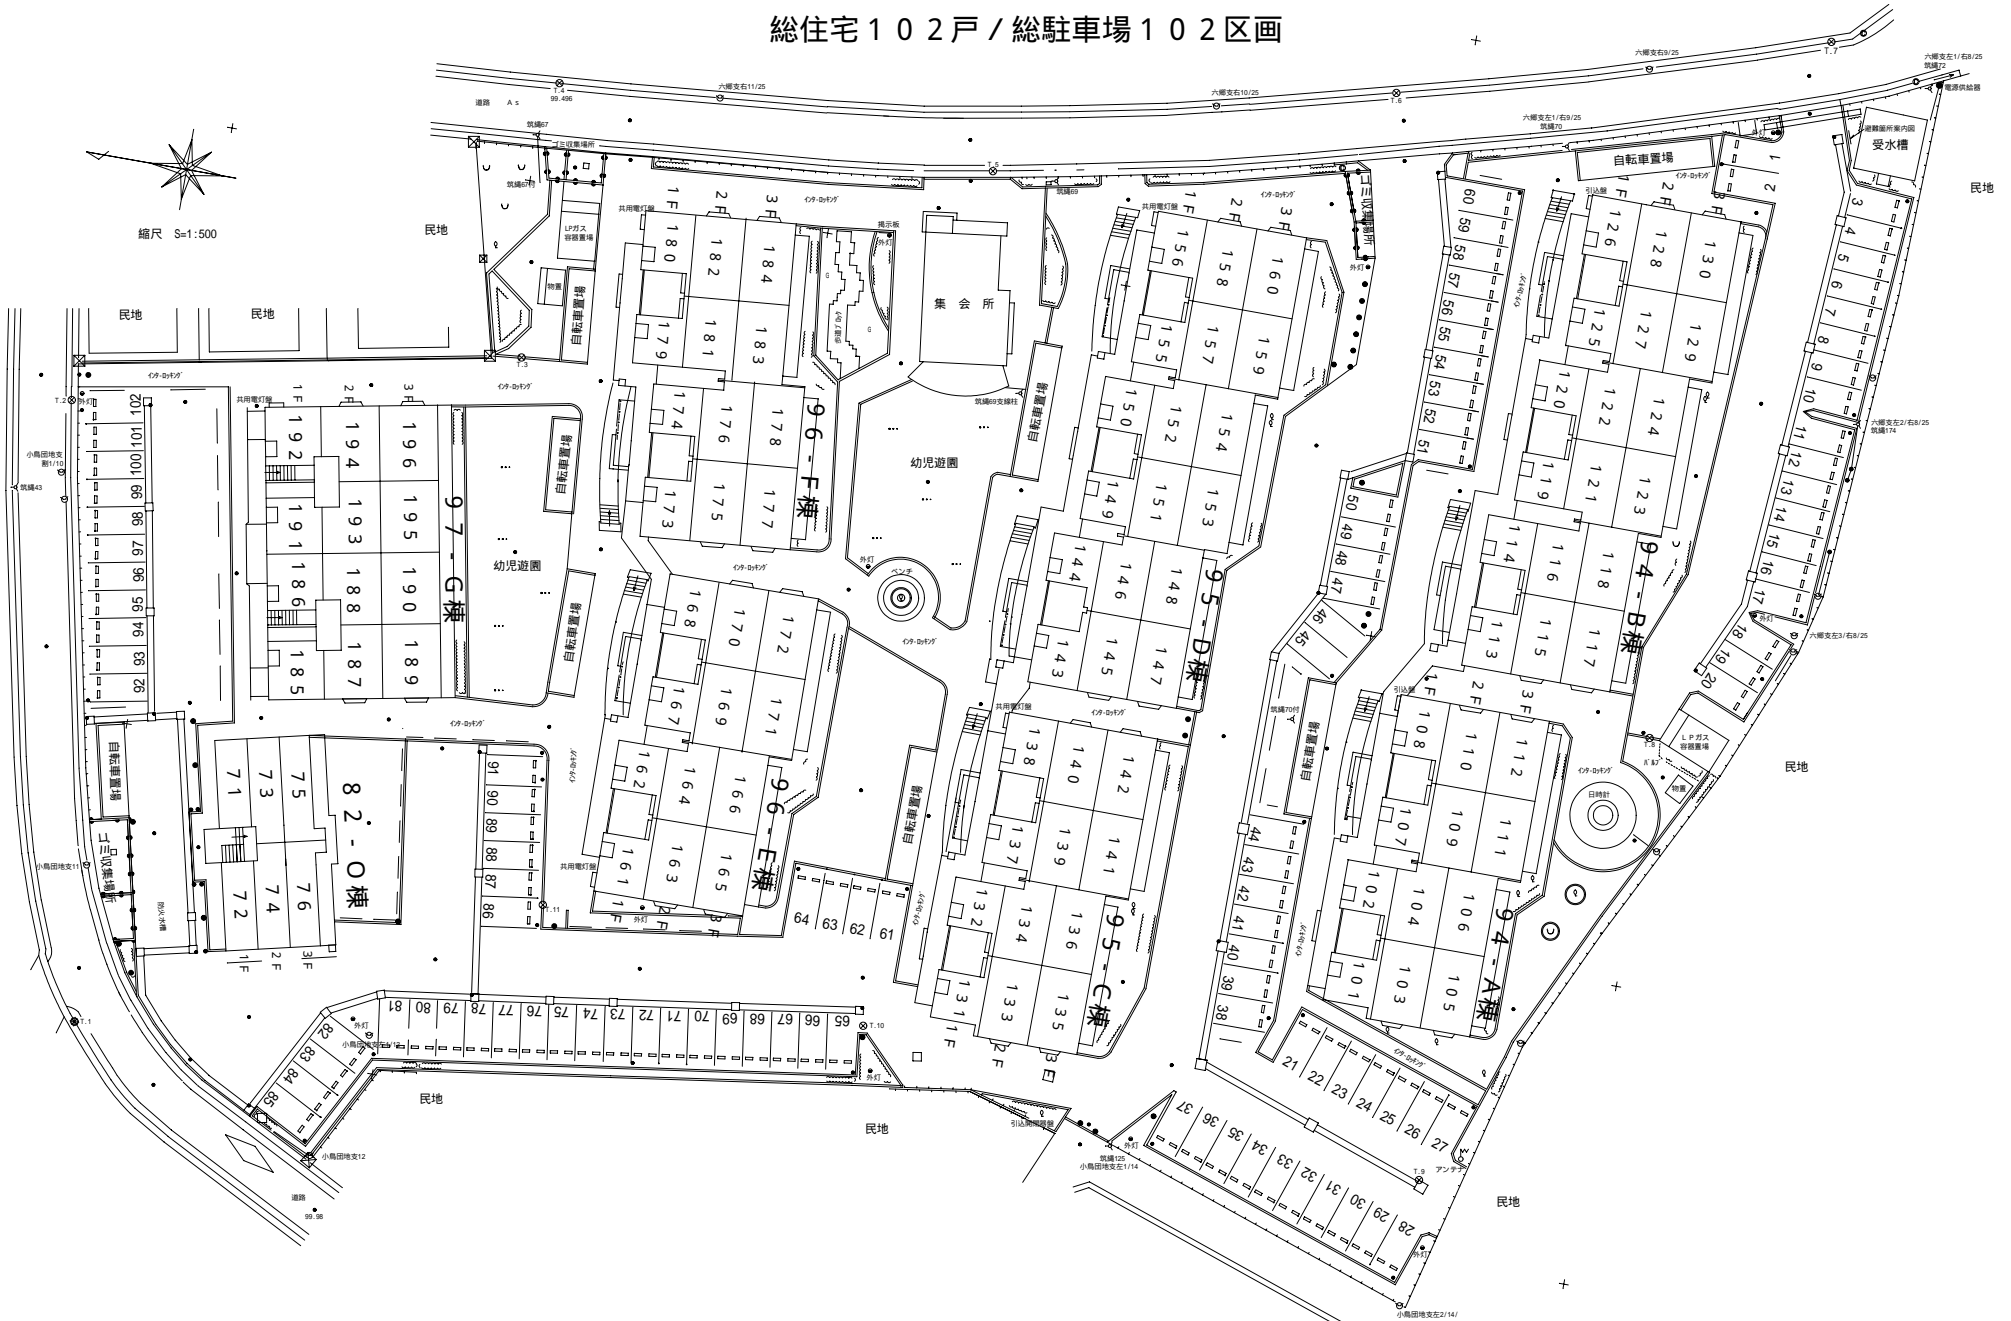

筑縄県営住宅配置図

平成14年2月1日 駐車場部分改修

総住宅102戸 / 総駐車場102区画

縮尺 S=1:500

スケール S=1:500