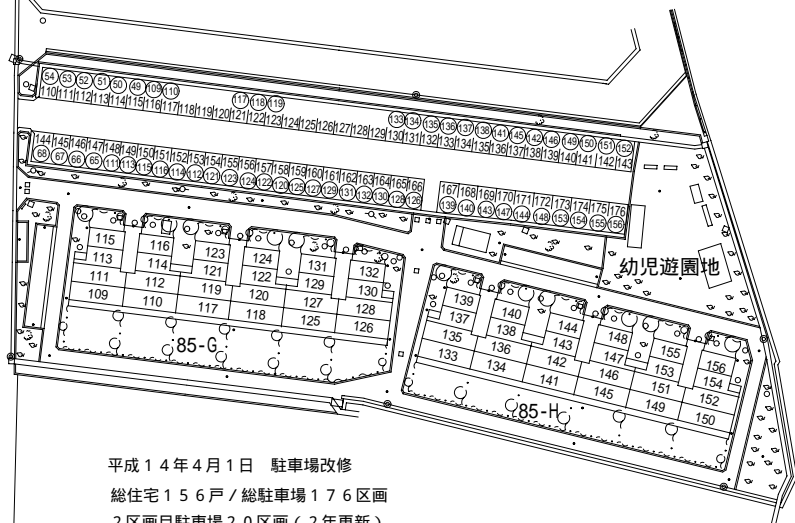

田口県営住宅配置図

○の中の数字が、住宅の番号です

平成 14 年 4 月 1 日 駐車場改修
 総住宅 156 戸 / 総駐車場 176 区画
 2 区画目駐車場 20 区画 (2 年更新)