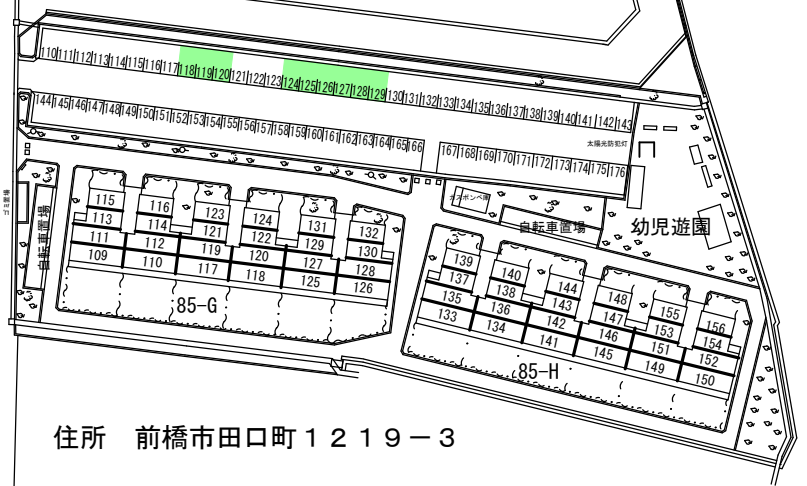

田口県営住宅配置図 20117

総住宅156戸／総駐車場176区画 標準

※平成14年4月1日 駐車場改修

2区画目駐車場20区画（2年更新）

2台目区画

S=1:500

住所 前橋市田口町1219-3