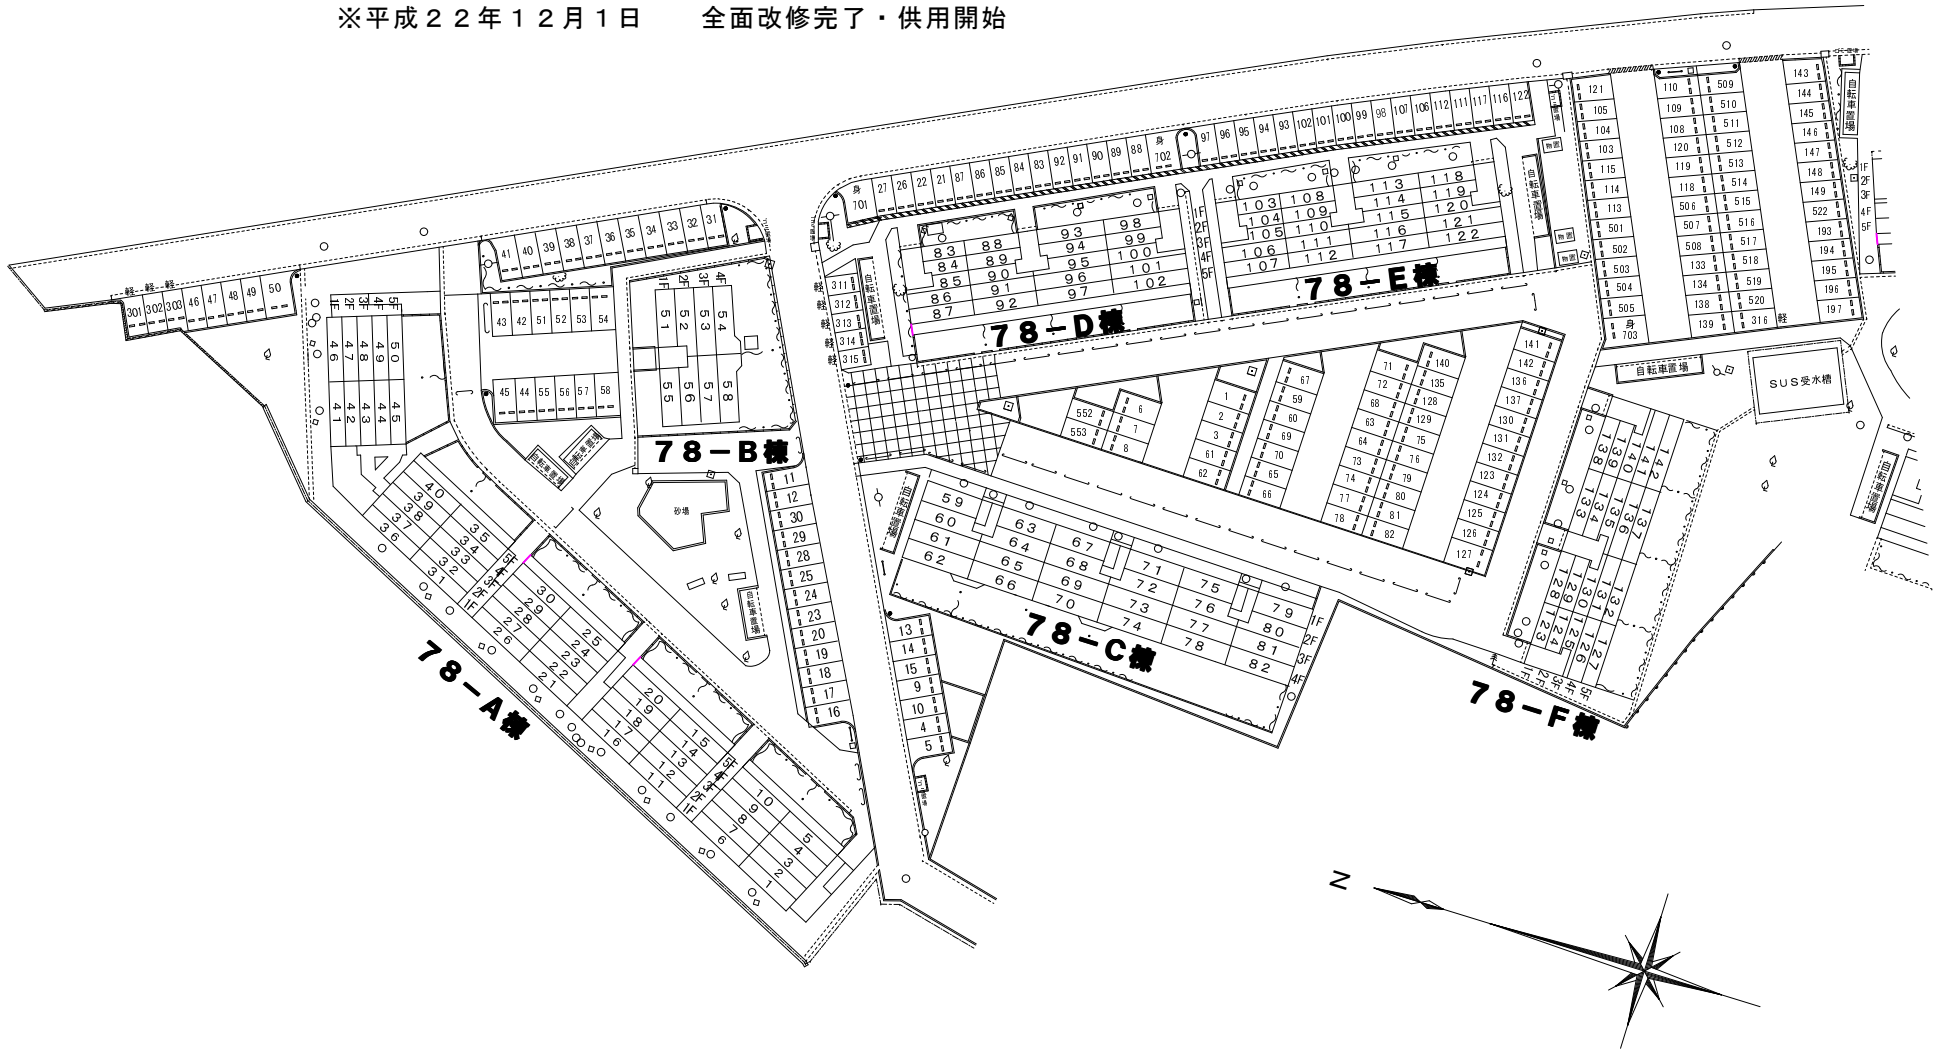

下新田県営住宅配置図

総住宅戸数 272戸 / 総駐車場 347区画
 1台目駐車場（中間） 272区画（整列）
 2台目駐車場（中間） 52区画（501～553）
 2台目駐車場（軽専用） 16区画（301～316）
 2台目駐車場（身障用） 7区画（701～707）

※平成22年12月1日 全面改修完了・供用開始

下新田県営住宅配置図

総住宅戸数 272戸 / 総駐車場 347区画

- | | |
|--------------|----------------|
| 1台目駐車場 (中間) | 272区画 (整列) |
| 2台目駐車場 (中間) | 52区画 (501~553) |
| 2台目駐車場 (軽専用) | 16区画 (301~316) |
| 2台目駐車場 (身障用) | 7区画 (701~707) |

※平成22年12月1日 全面改修完了・供用開始

下新田県営住宅配置図

総住宅戸数 272戸 / 総駐車場 347区画

- | | |
|--------------|----------------|
| 1台目駐車場 (中間) | 272区画 (整列) |
| 2台目駐車場 (中間) | 52区画 (501~553) |
| 2台目駐車場 (軽専用) | 16区画 (301~316) |
| 2台目駐車場 (身障用) | 7区画 (701~707) |