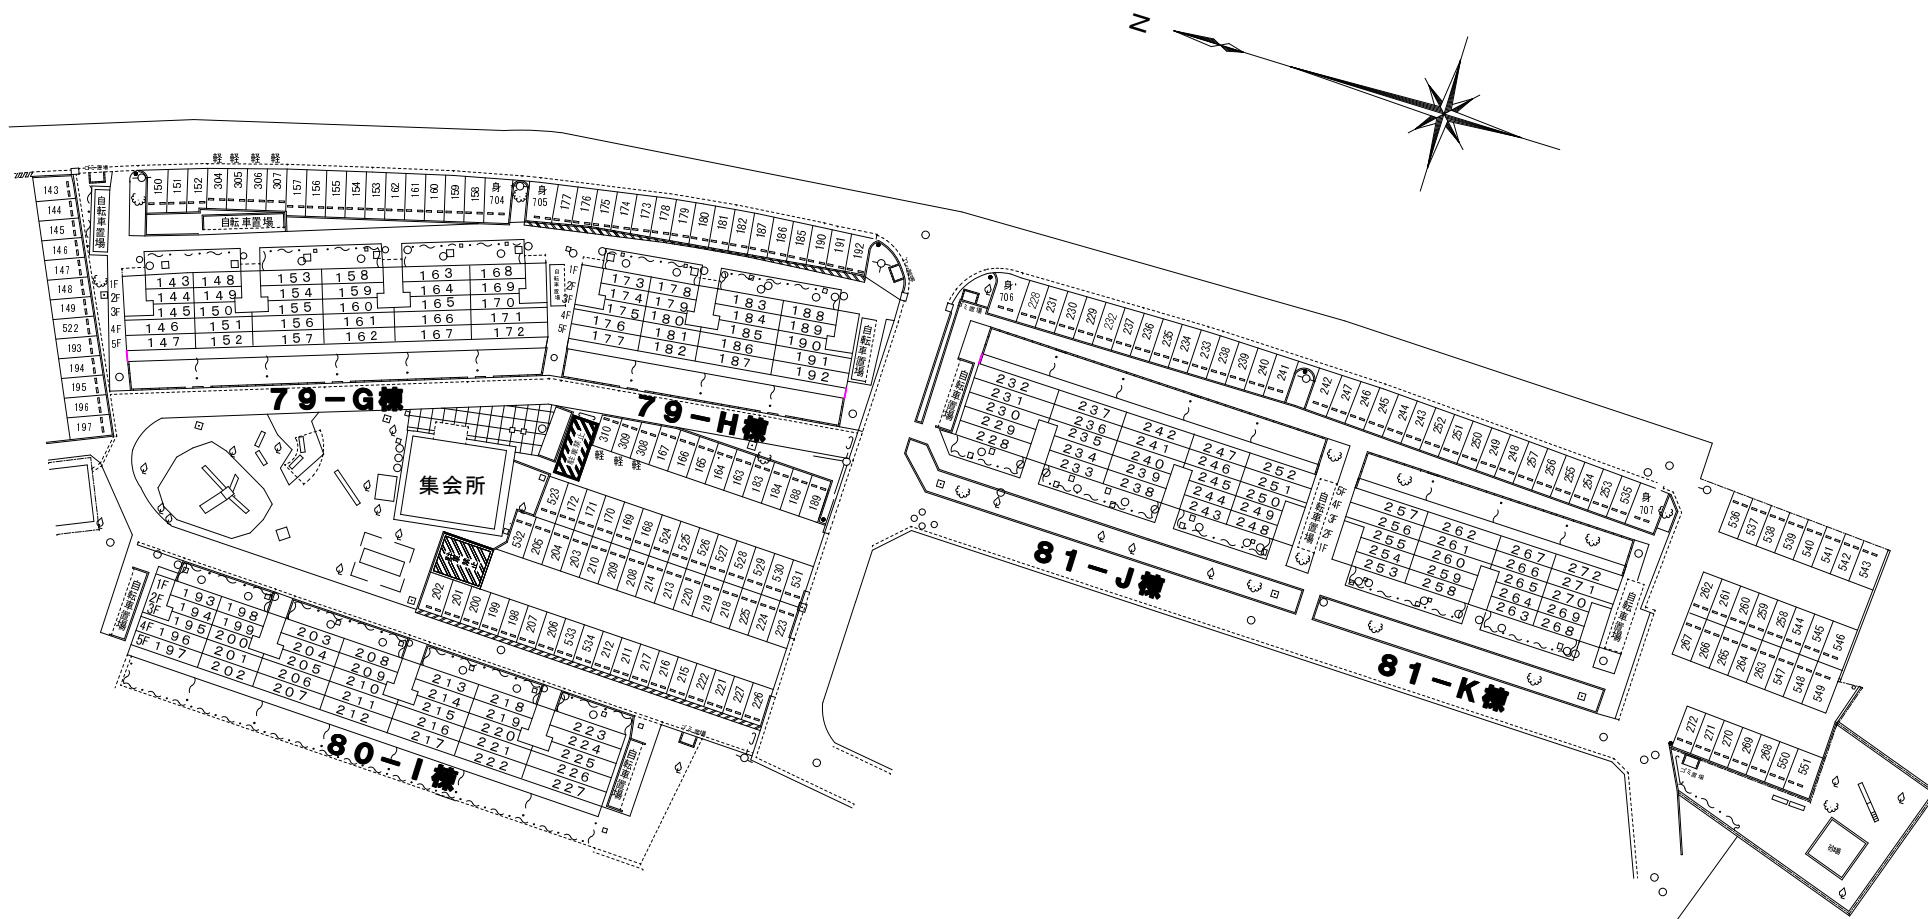

下新田県営住宅配置図

総住宅戸数 272戸 / 総駐車場 347区画
 1台目駐車場（中間） 272区画（整列）
 2台目駐車場（中間） 52区画（501～553）
 2台目駐車場（軽専用） 16区画（301～316）
 2台目駐車場（身障用） 7区画（701～707）

※平成22年12月1日 全面改修完了・供用開始

下新田県営住宅配置図

総住宅戸数 272戸 / 総駐車場 347区画

- | | |
|--------------|----------------|
| 1台目駐車場 (中間) | 272区画 (整列) |
| 2台目駐車場 (中間) | 52区画 (501~553) |
| 2台目駐車場 (軽専用) | 16区画 (301~316) |
| 2台目駐車場 (身障用) | 7区画 (701~707) |

※平成22年12月1日 全面改修完了・供用開始

下新田県営住宅配置図

総住宅戸数 272戸 / 総駐車場 347区画

- | | |
|--------------|----------------|
| 1台目駐車場 (中間) | 272区画 (整列) |
| 2台目駐車場 (中間) | 52区画 (501~553) |
| 2台目駐車場 (軽専用) | 16区画 (301~316) |
| 2台目駐車場 (身障用) | 7区画 (701~707) |