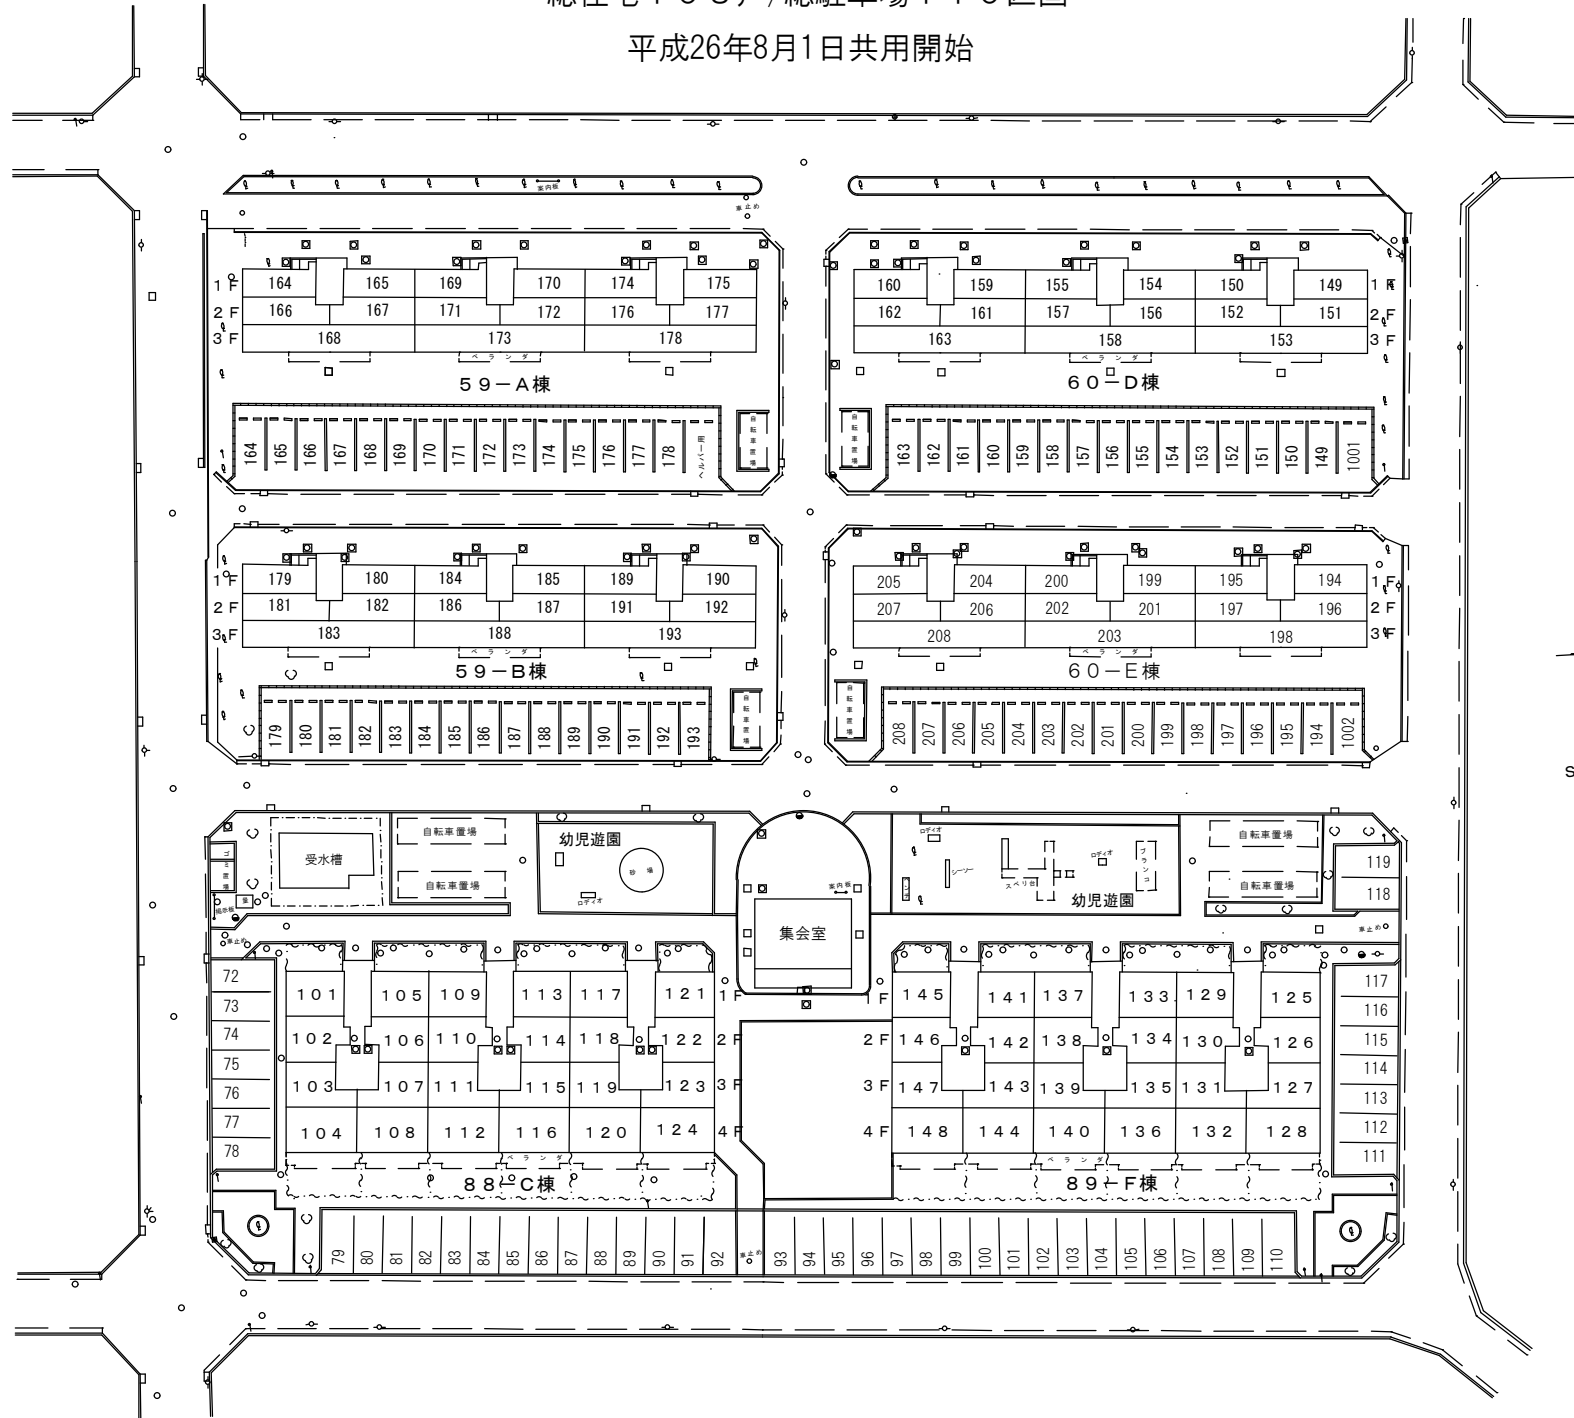

朝倉県営住宅配置図

総住宅108戸/総駐車場110区画

平成26年8月1日共用開始

S = 1 : 250