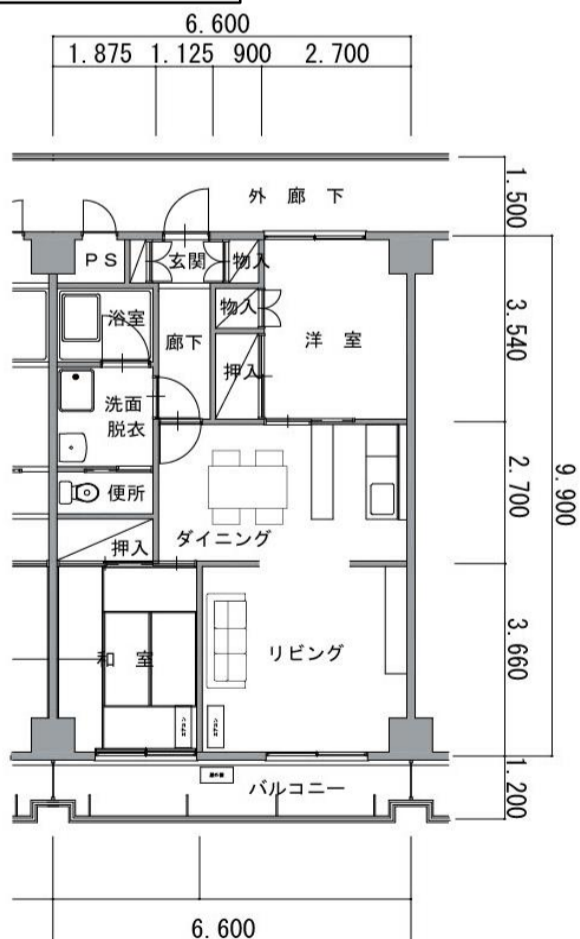

レスポワール錦

〒376-0023 桐生市錦町3丁目2番28

6階	601 3DK 58,000円 4,000円	602 3DK 58,000円 4,000円	603 3DK 58,000円 4,000円	604 3DK 58,000円 4,000円	住宅番号 間取り 家賃 共益費
	5階	501 3DK 58,000円 4,000円	502 3DK 58,000円 4,000円	503 3DK 58,000円 4,000円	
4階	401 3DK 58,000円 4,000円	402 3DK 58,000円 4,000円	403 2LDK 58,000円 4,000円	404 3DK 58,000円 4,000円	
3階	301 3DK 58,000円 4,000円	302 3DK 58,000円 4,000円	303 3DK 58,000円 4,000円	304 3DK 58,000円 4,000円	
2階	201 3DK 58,000円 4,000円	202 3DK 58,000円 4,000円	203 3DK 58,000円 4,000円	204 3DK 58,000円 4,000円	
1階	※1階はすべて賃貸店舗				
エレベーター					
【建物北側（玄関側）より見る】					外階段

3DK

2LDK(403のみ)

※この間取り図は代表的なものとなり、実際に入居される住宅では左右対称となる場合や、若干、仕様が異なることがあります。

レスポータル 錦

住戸内写真

ダイニングキッチン

和室

洋間

玄関廊下

洗面台

ウォシュレット付トイレ

浴室

洗濯機置場

洋間

収納

下駄箱