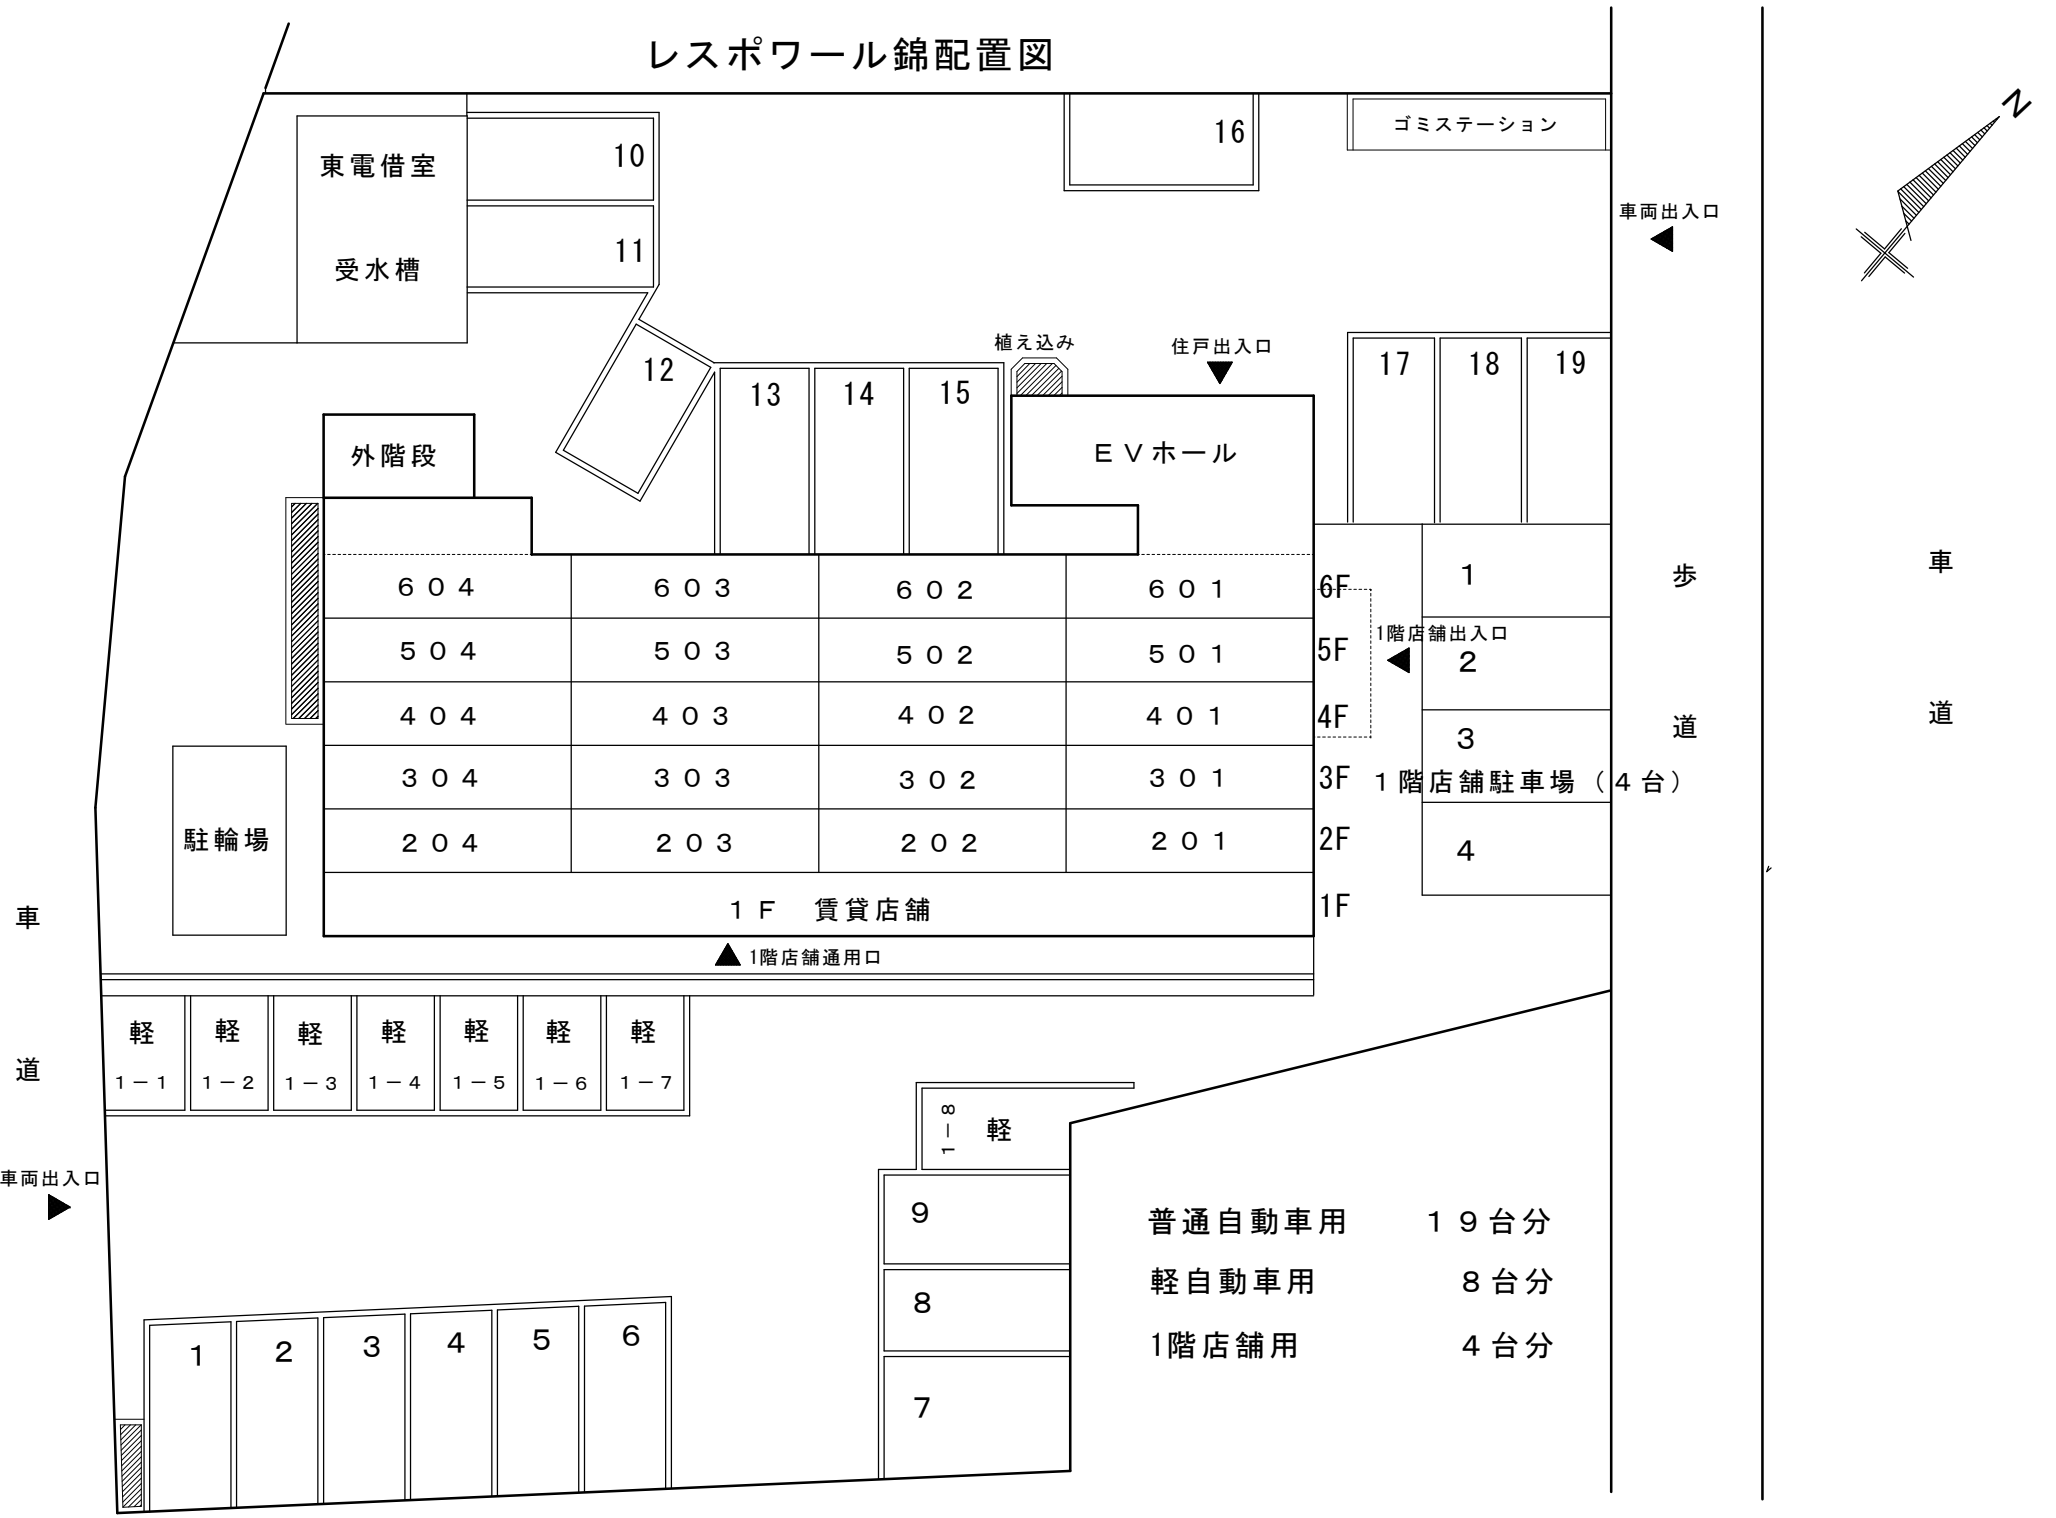

レスポワール錦

〒376-0023 桐生市錦町3丁目2番28

6階	601 3DK 58,000円 4,000円	602 3DK 58,000円 4,000円	603 3DK 58,000円 4,000円	604 3DK 58,000円 4,000円	住宅番号 間取り 家賃 共益費
	5階	501 3DK 58,000円 4,000円	502 3DK 58,000円 4,000円	503 3DK 58,000円 4,000円	
4階	401 3DK 58,000円 4,000円	402 3DK 58,000円 4,000円	403 2LDK 58,000円 4,000円	404 3DK 58,000円 4,000円	
3階	301 3DK 58,000円 4,000円	302 3DK 58,000円 4,000円	303 3DK 58,000円 4,000円	304 3DK 58,000円 4,000円	
2階	201 3DK 58,000円 4,000円	202 3DK 58,000円 4,000円	203 3DK 58,000円 4,000円	204 3DK 58,000円 4,000円	
1階	※1階はすべて賃貸店舗				
エレベーター					
【建物北側（玄関側）より見る】					外階段

外観写真

建物外観

ベランダ

駐車場

エアコン(南側2部屋)

給湯器リモコン

カメラ付インターホン

※参考写真のため実際とは異なる場合があります。
※掲載用に画像加工を行っております。

レスポワール錦 周辺案内図 (6階建 1棟 20戸)

レスポワール錦配置図

普通自動車用	19台分
軽自動車用	8台分
1階店舗用	4台分