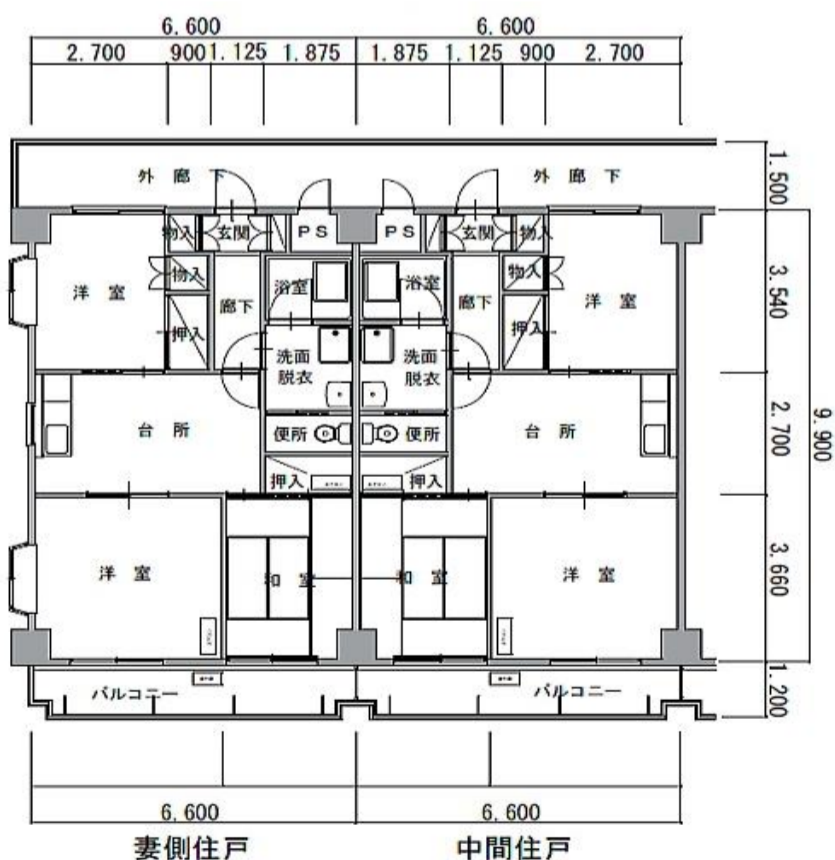

レスポワール錦

〒376-0023 桐生市錦町3丁目2番28

6階	601 3DK 58,000円 4,000円	602 3DK 58,000円 4,000円	603 3DK 58,000円 4,000円	604 3DK 58,000円 4,000円	住宅番号 間取り 家賃 共益費
	5階	501 3DK 58,000円 4,000円	502 3DK 58,000円 4,000円	503 3DK 58,000円 4,000円	
4階	401 3DK 58,000円 4,000円	402 3DK 58,000円 4,000円	403 2LDK 58,000円 4,000円	404 3DK 58,000円 4,000円	
3階	301 3DK 58,000円 4,000円	302 3DK 58,000円 4,000円	303 3DK 58,000円 4,000円	304 3DK 58,000円 4,000円	
2階	201 3DK 58,000円 4,000円	202 3DK 58,000円 4,000円	203 3DK 58,000円 4,000円	204 3DK 58,000円 4,000円	
1階	※1階はすべて賃貸店舗				
エレベーター					
【建物北側（玄関側）より見る】					外階段

3DK

2LDK(403のみ)

※この間取り図は代表的なものとなり、実際に入居される住宅では左右対称となる場合や、若干、仕様が異なることがあります。

レスポータル 錦

住戸内写真

ダイニングキッチン

和室

洋間

玄関廊下

洗面台

ウォシュレット付トイレ

浴室

洗濯機置場

洋間

収納

下駄箱